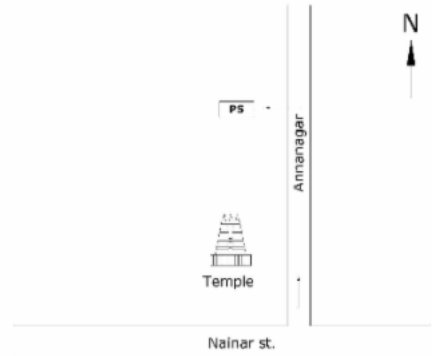

Google Map View

Polling Station Building Front View

Polling Station Front View

Cad View

Key MAP View

சட்டமன்றத் தொகுதியின் எண் மற்றும் பெயர் : 74-விழுப்புரம்
பிரிவு எண் மற்றும் பெயர் 1-பிடாகம் (வ.கி) & நத்தமேடு (ஊ), மாரியம்மன் கோயில் வீதி