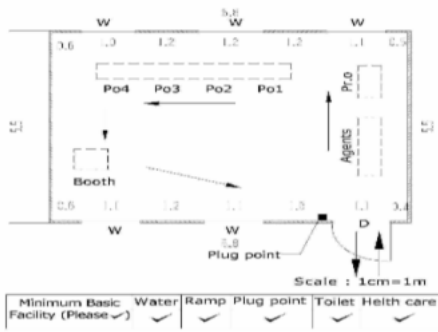

Google Map View

Polling Station Building Front View

Polling Station Front View

Cad View

Key MAP View

சட்டமன்றத் தொகுதியின் எண் மற்றும் பெயர் : 74-விழுப்புரம்
பிரிவு எண் மற்றும் பெயர் 1-பிடாகம் (வ.கி) & நத்தமேடு (ஊ), மாரியம்மன் கோயில் வீதி