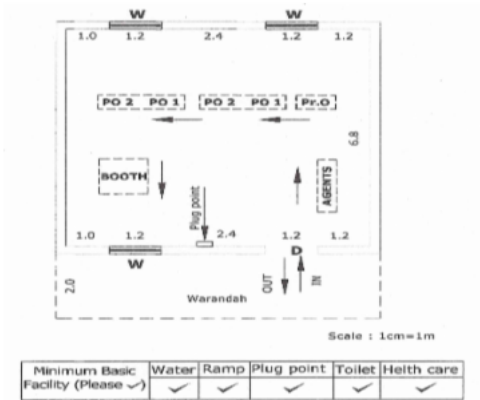

Google Map View

Polling Station Building Front View

Polling Station Front View

Cad View

Key MAP View

1 பெயர் : சத்யாபாமா தந்தையின் பெயர்: ரகோதத்தமன் வீட்டு எண் : 0 வயது : 25 பாலினம் : பெண்	XGI2088649 Photo is available	2 பெயர் : அறிவுழகன் - தந்தையின் பெயர்: சூப்புசாமி - வீட்டு எண் : 1 வயது : 34 பாலினம் : ஆண்	XGI1277086 Photo is available	3 பெயர் : சுகன்யா - கணவர் பெயர்: சங்கர் - வீட்டு எண் : 1 வயது : 34 பாலினம் : பெண்	XGI0994608 Photo is available
4 பெயர் : சற்குணா - தந்தையின் பெயர்: ஆனந்தராஜ் - வீட்டு எண் : 1 வயது : 31 பாலினம் : ஆண்	XGI1162718 Photo is available	5 பெயர் : ஆனந்தராஜ் - தந்தையின் பெயர்: பழனி - வீட்டு எண் : 1 வயது : 31 பாலினம் : ஆண்	XGI0994509 Photo is available	6 பெயர் : கலியபெருமாள் - தந்தையின் பெயர்: அமாவாசை - வீட்டு எண் : 1 வயது : 30 பாலினம் : ஆண்	XGI1277078 Photo is available
7 பெயர் : மஞ்சு - கணவர் பெயர்: கந்தன் - வீட்டு எண் : 1 வயது : 30 பாலினம் : பெண்	XGI1277037 Photo is available	8 பெயர் : தனலட்சுமி - கணவர் பெயர்: ஆனந்தன் - வீட்டு எண் : 1 வயது : 28 பாலினம் : பெண்	XGI1277060 Photo is available	9 பெயர் : மகேந்திரன் - தந்தையின் பெயர்: அழகேசன் - வீட்டு எண் : 1 வயது : 28 பாலினம் : ஆண்	XGI1277011 Photo is available
10 பெயர் : மாதேஷ் - தந்தையின் பெயர்: வேலு - வீட்டு எண் : 1 வயது : 28 பாலினம் : ஆண்	XGI1277029 Photo is available	11 பெயர் : வினிதா - கணவர் பெயர்: சிலம்பரசன் - வீட்டு எண் : 1 வயது : 28 பாலினம் : பெண்	XGI1162791 Photo is available	12 பெயர் : மனோகர் தந்தையின் பெயர்: கலியமுர்த்தி வீட்டு எண் : 1 வயது : 28 பாலினம் : ஆண்	XGI2240703 Photo is available
13 பெயர் : வெங்கட்ரமணன் தந்தையின் பெயர்: சதாசிவம் வீட்டு எண் : 2-9-2 வயது : 24 பாலினம் : ஆண்	XGI2108702 Photo is available	14 பெயர் : யுவராணி தந்தையின் பெயர்: முருகவேல் வீட்டு எண் : 2/194 வயது : 26 பாலினம் : பெண்	XGI2259265 Photo is available	15 பெயர் : ரோஜா தந்தையின் பெயர்: கண்ணையன் வீட்டு எண் : 8/46 வயது : 26 பாலினம் : பெண்	XGI1390145 Photo is available
16 பெயர் : விக்கேஷ் தந்தையின் பெயர்: சதாசிவம் வீட்டு எண் : 11 வயது : 22 பாலினம் : ஆண்	XGI2254043 Photo is available	17 பெயர் : அனுஷலட்சுமி தந்தையின் பெயர்: அயயனார் வீட்டு எண் : 12ஏ வயது : 25 பாலினம் : பெண்	XGI2108983 Photo is available	18 பெயர் : தனலட்சுமி வெங்கடேசன் கணவர் பெயர்: வெங்கடேசன் வெங்கடேசன் வீட்டு எண் : 24/2 வயது : 22 பாலினம் : பெண்	XGI2299501 Photo is available
# 19 பெயர் : காயத்திரி மு தந்தையின் பெயர்: முத்து - வீட்டு எண் : 44/1 வயது : 30 பாலினம் : பெண்	ABQ0996363 Photo is available	20 பெயர் : சரவணன் - தந்தையின் பெயர்: செல்லப்பெருமாள் - வீட்டு எண் : 48 வயது : 39 பாலினம் : ஆண்	XGI0877712 Photo is available	21 பெயர் : அம்பிகா - கணவர் பெயர்: கண்ணன் - வீட்டு எண் : 69 வயது : 69 பாலினம் : பெண்	XGI1726371 Photo is available
22 பெயர் : சத்தியமூர்த்தி - தந்தையின் பெயர்: கண்ணன் - வீட்டு எண் : 69 வயது : 49 பாலினம் : ஆண்	XGI1726389 Photo is available	23 பெயர் : செந்தில்முருகன் - தந்தையின் பெயர்: கண்ணன் - வீட்டு எண் : 69 வயது : 45 பாலினம் : ஆண்	MBZ1368463 Photo is available	24 பெயர் : ஜெயமணி - கணவர் பெயர்: சத்தியமூர்த்தி - வீட்டு எண் : 69 வயது : 41 பாலினம் : பெண்	MBZ3490950 Photo is available
25 பெயர் : வாசுதேவன் - தந்தையின் பெயர்: சுப்பிரமணியன் - வீட்டு எண் : 85 வயது : 67 பாலினம் : ஆண்	XGI1727403 Photo is available	26 பெயர் : பிரியா கணவர் பெயர்: துரை வீட்டு எண் : 85 வயது : 33 பாலினம் : பெண்	XGI2088656 Photo is available	27 பெயர் : ஆனந்தி - தந்தையின் பெயர்: சிலம்பரசன் - வீட்டு எண் : 96 வயது : 33 பாலினம் : பெண்	XGI1103183 Photo is available
28 பெயர் : செந்தில் - தந்தையின் பெயர்: சூப்பன் - வீட்டு எண் : 106 வயது : 39 பாலினம் : ஆண்	MBZ3490935 Photo is available	29 பெயர் : நாராயணன் - தந்தையின் பெயர்: நடராஜன் வீட்டு எண் : 107 வயது : 51 பாலினம் : ஆண்	XGI1726819 Photo is available	30 பெயர் : வசந்தி நாராயணன் கணவர் பெயர்: நாராயணன் - வீட்டு எண் : 107 வயது : 44 பாலினம் : பெண்	MBZ3490364 Photo is available