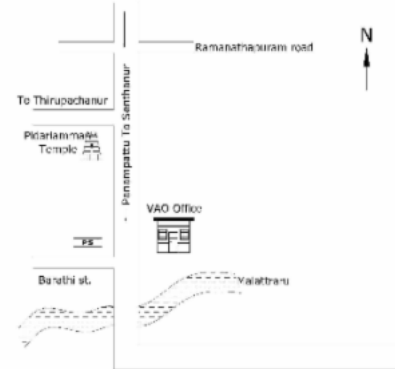

Key MAP View