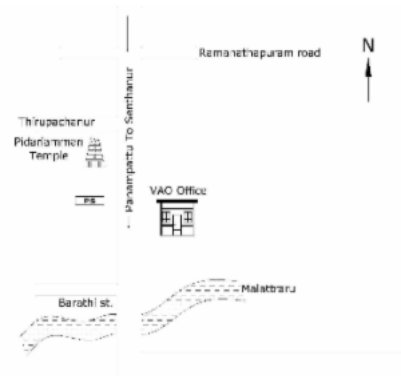

Google Map View

Polling Station Building Front View

Polling Station Front View

Cad View

Key MAP View

1 பெயர் : இளவரசன் - தந்தையின் பெயர்: சித்திவினாயகம் - வீட்டு எண் : 4-162 வயது : 31 பாலினம் : ஆண் Photo is available	XGI0879304	2 பெயர் : நவீனா கணவர் பெயர்: அன்பரசன் வீட்டு எண் : 4/162 வயது : 27 பாலினம் : பெண் Photo is available	XGI2247104	3 பெயர் : உதயசூரியன் - தந்தையின் பெயர்: ஆலமுத்து - வீட்டு எண் : 4-199 வயது : 38 பாலினம் : ஆண் Photo is available	XGI0468660
4 பெயர் : பிரேம்லதா - தந்தையின் பெயர்: உதயசூரியன் - வீட்டு எண் : 4-199 வயது : 35 பாலினம் : பெண் Photo is available	XGI0468652	5 பெயர் : புவனேஸ்வரன் தந்தையின் பெயர்: அண்ணாதுரை வீட்டு எண் : 4/199 வயது : 26 பாலினம் : ஆண் Photo is available	XGI1350248	# 6 பெயர் : மணிமேகலை பி கணவர் பெயர்: பிரேம்குமார் வீட்டு எண் : 4/200 வயது : 28 பாலினம் : பெண் Photo is available	XGI1390913
7 பெயர் : பவித்ரா தந்தையின் பெயர்: கண்ணாயிரம் வீட்டு எண் : 4/202 வயது : 26 பாலினம் : பெண் Photo is available	XGI1347533	8 பெயர் : அருந்ததி தந்தையின் பெயர்: தணிகை வேலன் வீட்டு எண் : 4/205 வயது : 22 பாலினம் : பெண் Photo is available	XGI2243145	9 பெயர் : தமிழ்செல்வன் த தந்தையின் பெயர்: தணிகைவேலன் வீட்டு எண் : 4/205 வயது : 20 பாலினம் : ஆண் Photo is available	XGI2471217
10 பெயர் : ஜீவா தந்தையின் பெயர்: திருப்பதி வீட்டு எண் : 4/213 வயது : 27 பாலினம் : ஆண் Photo is available	XGI1421353	11 பெயர் : மகேஸ்வரி - கணவர் பெயர்: மனோகரன் - வீட்டு எண் : 4-214 வயது : 43 பாலினம் : பெண் Photo is available	XGI0757377	12 பெயர் : பிரியா - தந்தையின் பெயர்: வீரமணி - வீட்டு எண் : 4-219 வயது : 34 பாலினம் : பெண் Photo is available	XGI0468702
13 பெயர் : பிரேம்ராஜ் - கணவர் பெயர்: பார்த்தீபன் - வீட்டு எண் : 4-219 வயது : 34 பாலினம் : பெண் Photo is available	XGI0757393	14 பெயர் : கண்மணி - தந்தையின் பெயர்: அய்யனார் - வீட்டு எண் : 4-225 வயது : 34 பாலினம் : பெண் Photo is available	XGI0468686	15 பெயர் : கபிலன் தந்தையின் பெயர்: அய்யனார் வீட்டு எண் : 4/225 வயது : 26 பாலினம் : ஆண் Photo is available	XGI1338011
16 பெயர் : தமிழரசன் தந்தையின் பெயர்: கருணாநிதி வீட்டு எண் : 4/256 வயது : 30 பாலினம் : ஆண் Photo is available	XGI1421445	17 பெயர் : மாலதி கணவர் பெயர்: சிவசங்கர் வீட்டு எண் : 4/409 வயது : 20 பாலினம் : பெண் Photo is available	XGI2480697	18 பெயர் : அன்பரசன் - தந்தையின் பெயர்: அண்ணாமலை - வீட்டு எண் : 5-134 வயது : 38 பாலினம் : ஆண் Photo is available	XGI0468694
19 பெயர் : பார்வதி தந்தையின் பெயர்: பொன்னுராங்கம் வீட்டு எண் : 24 வயது : 19 பாலினம் : பெண் Photo is available	XGI2504777	20 பெயர் : பழனி தந்தையின் பெயர்: சுந்தரமூர்த்தி வீட்டு எண் : 25 வயது : 40 பாலினம் : ஆண் Photo is available	XGI2097699	21 பெயர் : பல்லவி - தந்தையின் பெயர்: நாகராஜ் - வீட்டு எண் : 25 வயது : 29 பாலினம் : பெண் Photo is available	XGI1309848
22 பெயர் : அறிவுமதி தந்தையின் பெயர்: சோமசுந்தரம் வீட்டு எண் : 28 வயது : 28 பாலினம் : ஆண் Photo is available	XGI1390996	23 பெயர் : சுகன்யா தந்தையின் பெயர்: ஏகாம்பரம் வீட்டு எண் : 34 வயது : 26 பாலினம் : பெண் Photo is available	XGI1423342	24 பெயர் : கோகுல்நாத் தந்தையின் பெயர்: ஏகாம்பரம் வீட்டு எண் : 34 வயது : 24 பாலினம் : ஆண் Photo is available	XGI2246825
25 பெயர் : கௌசல்யா கணவர் பெயர்: பிரகாஷ் வீட்டு எண் : 37 வயது : 27 பாலினம் : பெண் Photo is available	XGI2070480	26 பெயர் : பானுமதி - கணவர் பெயர்: யுவராஜ் - வீட்டு எண் : 38 வயது : 34 பாலினம் : பெண் Photo is available	XGI0879338	27 பெயர் : அனிதா தந்தையின் பெயர்: ஜெகநாதன் வீட்டு எண் : 43 வயது : 26 பாலினம் : பெண் Photo is available	XGI1390863
28 பெயர் : லதா கணவர் பெயர்: சிவக்குமார் வீட்டு எண் : 44 வயது : 27 பாலினம் : பெண் Photo is available	XGI2098176	29 பெயர் : சந்தியா கணவர் பெயர்: சூரியபிரசாத் வீட்டு எண் : 44 வயது : 21 பாலினம் : பெண் Photo is available	XGI2473932	30 பெயர் : சுபலட்சுமி தந்தையின் பெயர்: ஜெயசங்கர் வீட்டு எண் : 47 வயது : 24 பாலினம் : பெண் Photo is available	XGI2158129