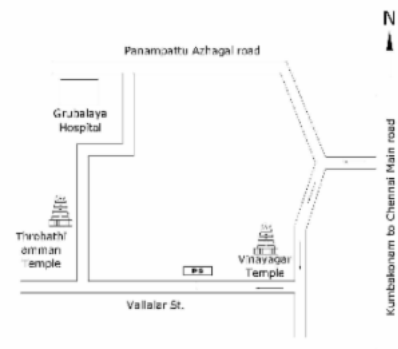

Key MAP View