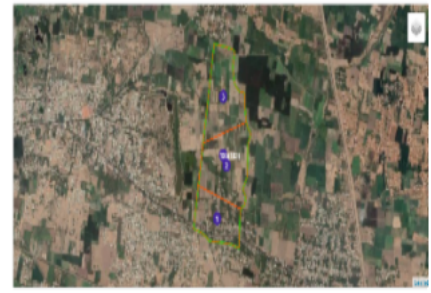

Google Map View