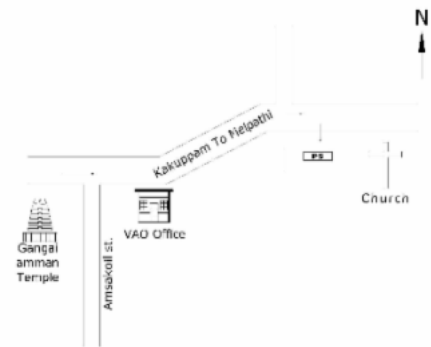

Key MAP View