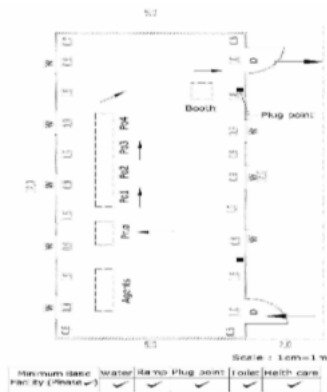

Google Map View

Polling Station Building Front View

Polling Station Front View

Cad View

Key MAP View

1 பெயர் : பூங்ககோதை - கணவர் பெயர்: தணிகாசலம் - வீட்டு எண் : 1 வயது : 55 பாலினம் : பெண் Photo is available	XGI1799055	2 பெயர் : நரேந்திரன் - தந்தையின் பெயர்: கனகராஜ் - வீட்டு எண் : 1-2 வயது : 29 பாலினம் : ஆண் Photo is available	XGI1164854	3 பெயர் : நிரமலா - தந்தையின் பெயர்: கனகராஜ் - வீட்டு எண் : 1-2 வயது : 28 பாலினம் : பெண் Photo is available	XGI1164763
4 பெயர் : நீலாவதி - கணவர் பெயர்: மூர்த்தி - வீட்டு எண் : 1-3 வயது : 54 பாலினம் : பெண் Photo is available	XGI0762443	5 பெயர் : தனசேகரி பாலமுருகன் கணவர் பெயர்: பாலமுருகன் - வீட்டு எண் : 1-3 வயது : 33 பாலினம் : பெண் Photo is available	XGI0762617	6 பெயர் : காஞ்சனா தந்தையின் பெயர்: மூர்த்தி வீட்டு எண் : 1/3 வயது : 26 பாலினம் : பெண் Photo is available	XGI1329598
7 பெயர் : இராஜேந்திரன் - தந்தையின் பெயர்: வைத்திய நாதன் - வீட்டு எண் : 1-4 வயது : 55 பாலினம் : ஆண் Photo is available	XGI1164870	8 பெயர் : கல்பனா - தந்தையின் பெயர்: ராஜேந்திரன் - வீட்டு எண் : 1-4 வயது : 30 பாலினம் : பெண் Photo is available	XGI1164714	S 9 பெயர் : சிவக்குமார் - தந்தையின் பெயர்: ராஜேந்திரன் - வீட்டு எண் : 1-4 வயது : 28 பாலினம் : ஆண் Photo is available	XGI1164730
10 பெயர் : லட்சுமி தந்தையின் பெயர்: ராமநாதன் வீட்டு எண் : 1/4 வயது : 20 பாலினம் : பெண் Photo is available	XGI2407252	11 பெயர் : ஸ்ரீகாந்த் தந்தையின் பெயர்: ஸ்ரீனு வாசன் வீட்டு எண் : 1-5 வயது : 24 பாலினம் : ஆண் Photo is available	XGI2083152	12 பெயர் : தனலட்சுமி தந்தையின் பெயர்: சீனு வாசன் வீட்டு எண் : 1/5 வயது : 22 பாலினம் : பெண் Photo is available	XGI2317766
13 பெயர் : ஜெயஸ்ரீ தந்தையின் பெயர்: தனஞ்செயம் வீட்டு எண் : 1/6 வயது : 26 பாலினம் : பெண் Photo is available	XGI1329697	14 பெயர் : ஜெயசூர்யா - தந்தையின் பெயர்: தனஞ்செயம் - வீட்டு எண் : 1-6A வயது : 28 பாலினம் : ஆண் Photo is available	XGI1164656	15 பெயர் : சுகன்யா - கணவர் பெயர்: பிரபு - வீட்டு எண் : 1-10 வயது : 34 பாலினம் : பெண் Photo is available	XGI0998898
S 16 பெயர் : கமலா - கணவர் பெயர்: ரமசங்கர்வேல் - வீட்டு எண் : 1-11 வயது : 42 பாலினம் : பெண் Photo is available	XGI1210285	17 பெயர் : ஜெயலட்சுமி கணவர் பெயர்: நாராயணசாமி வீட்டு எண் : 1/12 வயது : 77 பாலினம் : பெண் Photo is available	XGI1410760	18 பெயர் : கவிதா - தந்தையின் பெயர்: இராஜசேகரன் - வீட்டு எண் : 1-12 வயது : 29 பாலினம் : பெண் Photo is available	XGI1105774
19 பெயர் : ரேவதி தந்தையின் பெயர்: செளந்தரராஜன் வீட்டு எண் : 1/14 வயது : 39 பாலினம் : பெண் Photo is available	XGI1458025	20 பெயர் : பிரியங்கா - தந்தையின் பெயர்: கருணாநிதி - வீட்டு எண் : 1-15 வயது : 30 பாலினம் : பெண் Photo is available	XGI1210277	21 பெயர் : செல்வகுமார் - தந்தையின் பெயர்: ராமானுஜம் - வீட்டு எண் : 1-16 வயது : 34 பாலினம் : ஆண் Photo is available	XGI0762666
22 பெயர் : பொன்மாணிக்கவேல் தாயின் பெயர்: மணிமேகலை வீட்டு எண் : 1/20 வயது : 20 பாலினம் : ஆண் Photo is available	XGI2460335	23 பெயர் : செளமியா தந்தையின் பெயர்: நாகலிங்கம் வீட்டு எண் : 1/21 வயது : 26 பாலினம் : பெண் Photo is available	XGI1329648	24 பெயர் : சஞ்சிவிசுமார் - தந்தையின் பெயர்: பரசுராமன் - வீட்டு எண் : 1-23 வயது : 35 பாலினம் : ஆண் Photo is available	XGI0998823
25 பெயர் : அசோக் குமார் சா தந்தையின் பெயர்: சாரங்கபாணி - வீட்டு எண் : 1-24 வயது : 33 பாலினம் : ஆண் Photo is available	XGI0762559	26 பெயர் : திருநாவுக்கரசு - தந்தையின் பெயர்: ரவி - வீட்டு எண் : 1-24 வயது : 32 பாலினம் : ஆண் Photo is available	XGI0762658	27 பெயர் : ரகுநிரை - தந்தையின் பெயர்: கண்ணையன் - வீட்டு எண் : 1-24 வயது : 30 பாலினம் : ஆண் Photo is available	XGI1052885
28 பெயர் : பிரதிஷா தந்தையின் பெயர்: ராமமூர்த்தி வீட்டு எண் : 1/24 வயது : 23 பாலினம் : பெண் Photo is available	ALF2166296	29 பெயர் : அன்பழகன் - தந்தையின் பெயர்: சாரங்கபாணி - வீட்டு எண் : 1-24A வயது : 30 பாலினம் : ஆண் Photo is available	XGI1105659	# 30 பெயர் : ஞானபிரகாஷ் - தந்தையின் பெயர்: கண்ணையன் - வீட்டு எண் : 1-26 வயது : 34 பாலினம் : ஆண் Photo is available	XGI0763300