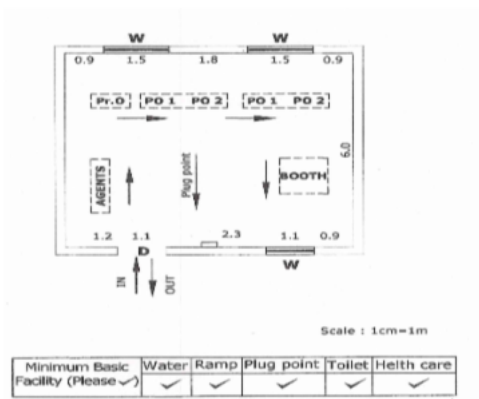

வாக்காளர் பதிவு அலுவலரின்  
கையொப்பம்

Nazri Naksha

Google Map View

Polling Station Building Front View

Polling Station Front View

Cad View

Key MAP View

|  |            |  |            |   |            |
|--|------------|--|------------|---|------------|
| 1<br>பெயர் : நாவம்மாள் -<br>கணவர் பெயர்: பரமசிவம் -<br>வீட்டு எண் : 1<br>வயது : 37 பாலினம் : பெண்<br>Photo is available              | XGI0999094 | 2<br>பெயர் : சுகுணா -<br>கணவர் பெயர்: ரகுராமன் -<br>வீட்டு எண் : 2<br>வயது : 37 பாலினம் : பெண்<br>Photo is available                   | XGI1278928 | 3<br>பெயர் : கண்ணதாசன் -<br>தந்தையின் பெயர்: ராஜாராம் -<br>வீட்டு எண் : 2/15<br>வயது : 40 பாலினம் : ஆண்<br>Photo is available     | MBZ4879912 |
| 4<br>பெயர் : செந்தமிழ்ச்செல்வி -<br>கணவர் பெயர்: ஆனந்தராஜ் -<br>வீட்டு எண் : 2-15B<br>வயது : 37 பாலினம் : பெண்<br>Photo is available | MBZ3358439 | 5<br>பெயர் : அய்யனார்<br>தந்தையின் பெயர்: ரமேஷ்<br>வீட்டு எண் : 2-30ஏ<br>வயது : 24 பாலினம் : ஆண்<br>Photo is available                 | XGI2110468 | 6<br>பெயர் : தேவி<br>தந்தையின் பெயர்: கார்த்தி<br>வீட்டு எண் : 2/41<br>வயது : 21 பாலினம் : பெண்<br>Photo is available             | XGI2449007 |
| 7<br>பெயர் : கார்த்திக் -<br>தந்தையின் பெயர்: நாராயணன் -<br>வீட்டு எண் : 2-41-1<br>வயது : 44 பாலினம் : ஆண்<br>Photo is available     | MBZ3358298 | 8<br>பெயர் : கனகவள்ளி -<br>கணவர் பெயர்: கார்த்திக் -<br>வீட்டு எண் : 2-41-1<br>வயது : 41 பாலினம் : பெண்<br>Photo is available          | MBZ3358280 | 9<br>பெயர் : கலைச்செல்வி -<br>கணவர் பெயர்: ராஜா -<br>வீட்டு எண் : 2-42<br>வயது : 31 பாலினம் : பெண்<br>Photo is available          | XGI0881235 |
| 10<br>பெயர் : காஞ்சனா<br>கணவர் பெயர்: சதீஷ்<br>வீட்டு எண் : 2-55<br>வயது : 34 பாலினம் : பெண்<br>Photo is available                   | XGI2105591 | 11<br>பெயர் : ரம்யா -<br>தந்தையின் பெயர்: கோவிந்தன் -<br>வீட்டு எண் : 2-87<br>வயது : 31 பாலினம் : பெண்<br>Photo is available           | XGI0881219 | 12<br>பெயர் : தினேஷ் -<br>தந்தையின் பெயர்: வேலுச்சாமி -<br>வீட்டு எண் : 2-112<br>வயது : 28 பாலினம் : ஆண்<br>Photo is available    | XGI1164920 |
| 13<br>பெயர் : பவித்ரா<br>தந்தையின் பெயர்: வேலுசாமி<br>வீட்டு எண் : 2/112<br>வயது : 25 பாலினம் : பெண்<br>Photo is available           | XGI1410646 | 14<br>பெயர் : அய்யனார்<br>தந்தையின் பெயர்: கார்த்திக்<br>வீட்டு எண் : 2-115<br>வயது : 24 பாலினம் : ஆண்<br>Photo is available           | XGI2110369 | 15<br>பெயர் : பாலாஜி<br>தந்தையின் பெயர்: கிருஷ்ணமூர்த்தி<br>வீட்டு எண் : 2/116<br>வயது : 24 பாலினம் : ஆண்<br>Photo is available   | XGI2153773 |
| 16<br>பெயர் : இளவரசி -<br>தந்தையின் பெயர்: சேகர் -<br>வீட்டு எண் : 2/117<br>வயது : 31 பாலினம் : பெண்<br>Photo is available           | XGI0881383 | 17<br>பெயர் : ராஜ்குமார்<br>தந்தையின் பெயர்: ராஜாமணி<br>வீட்டு எண் : 2/118<br>வயது : 25 பாலினம் : ஆண்<br>Photo is available            | XGI1392307 | 18<br>பெயர் : ஆனந்தன் -<br>தந்தையின் பெயர்: குமார் -<br>வீட்டு எண் : 2-121<br>வயது : 37 பாலினம் : ஆண்<br>Photo is available       | XGI0310516 |
| 19<br>பெயர் : ரஞ்சிதா -<br>கணவர் பெயர்: ஆனந்தன் -<br>வீட்டு எண் : 2-121<br>வயது : 30 பாலினம் : பெண்<br>Photo is available            | XGI1105832 | 20<br>பெயர் : பேபி ஷாலினி<br>தந்தையின் பெயர்: செந்தில் முருகன்<br>வீட்டு எண் : 2/123<br>வயது : 21 பாலினம் : பெண்<br>Photo is available | XGI2392397 | 21<br>பெயர் : விமலராஜ்<br>தந்தையின் பெயர்: சண்முகம்<br>வீட்டு எண் : 2/124<br>வயது : 20 பாலினம் : ஆண்<br>Photo is available        | XGI2384568 |
| 22<br>பெயர் : சத்தியப்ரியா<br>கணவர் பெயர்: கார்த்திக்<br>வீட்டு எண் : 2/125<br>வயது : 27 பாலினம் : பெண்<br>Photo is available        | XGI1329788 | 23<br>பெயர் : விஜய்<br>தந்தையின் பெயர்: முருகன்<br>வீட்டு எண் : 2/125<br>வயது : 26 பாலினம் : ஆண்<br>Photo is available                 | XGI1329762 | 24<br>பெயர் : எழிலரசன் -<br>தந்தையின் பெயர்: வேல்முருகன் -<br>வீட்டு எண் : 2-126<br>வயது : 33 பாலினம் : ஆண்<br>Photo is available | XGI0762799 |
| 25<br>பெயர் : சரண்குமார்<br>தந்தையின் பெயர்: குணசேகரன்<br>வீட்டு எண் : 2/126<br>வயது : 24 பாலினம் : ஆண்<br>Photo is available        | XGI2119980 | 26<br>பெயர் : நந்தினி கு கு<br>இதரர் பெயர்: சரண்குமார் கு<br>வீட்டு எண் : 2 /126<br>வயது : 23 பாலினம் : பெண்<br>Photo is available     | XGI2224046 | 27<br>பெயர் : தேவா<br>தந்தையின் பெயர்: குணசேகரன்<br>வீட்டு எண் : 2/126<br>வயது : 20 பாலினம் : ஆண்<br>Photo is available           | XGI2353969 |
| 28<br>பெயர் : அரவிந்தன்<br>தந்தையின் பெயர்: ரமேஷ்<br>வீட்டு எண் : 2/130<br>வயது : 22 பாலினம் : ஆண்<br>Photo is available             | XGI2239309 | 29<br>பெயர் : அபிநயா லோ<br>கணவர் பெயர்: அரவிந்தன்<br>வீட்டு எண் : 2/130ஏ<br>வயது : 21 பாலினம் : பெண்<br>Photo is available             | XGI2430122 | 30<br>பெயர் : காமேஷ் ரா<br>தந்தையின் பெயர்: ரமேஷ்<br>வீட்டு எண் : 2/130ஏ<br>வயது : 21 பாலினம் : ஆண்<br>Photo is available         | XGI2430148 |