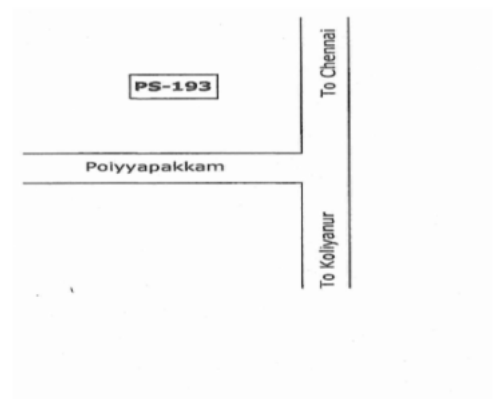

வாக்காளர் பதிவு அலுவலரின்  
கையொப்பம்

Nazri Naksha

Google Map View

Polling Station Building Front View

Polling Station Front View

Cad View

Key MAP View

|  |            |  |            |   |            |
|--|------------|--|------------|---|------------|
| 1<br>பெயர் : நாவம்மாள் -<br>கணவர் பெயர்: பரமசிவம் -<br>வீட்டு எண் : 1<br>வயது : 37 பாலினம் : பெண்<br>Photo is available              | XGI0999094 | 2<br>பெயர் : சுகுணா -<br>கணவர் பெயர்: ரகுராமன் -<br>வீட்டு எண் : 2<br>வயது : 37 பாலினம் : பெண்<br>Photo is available                   | XGI1278928 | 3<br>பெயர் : கண்ணதாசன் -<br>தந்தையின் பெயர்: ராஜாராம் -<br>வீட்டு எண் : 2/15<br>வயது : 40 பாலினம் : ஆண்<br>Photo is available     | MBZ4879912 |
| 4<br>பெயர் : செந்தமிழ்ச்செல்வி -<br>கணவர் பெயர்: ஆனந்தராஜ் -<br>வீட்டு எண் : 2-15B<br>வயது : 37 பாலினம் : பெண்<br>Photo is available | MBZ3358439 | 5<br>பெயர் : அய்யனார்<br>தந்தையின் பெயர்: ரமேஷ்<br>வீட்டு எண் : 2-30ஏ<br>வயது : 24 பாலினம் : ஆண்<br>Photo is available                 | XGI2110468 | 6<br>பெயர் : தேவி<br>தந்தையின் பெயர்: கார்த்தி<br>வீட்டு எண் : 2/41<br>வயது : 21 பாலினம் : பெண்<br>Photo is available             | XGI2449007 |
| 7<br>பெயர் : கார்த்திக் -<br>தந்தையின் பெயர்: நாராயணன் -<br>வீட்டு எண் : 2-41-1<br>வயது : 44 பாலினம் : ஆண்<br>Photo is available     | MBZ3358298 | 8<br>பெயர் : கனகவள்ளி -<br>கணவர் பெயர்: கார்த்திக் -<br>வீட்டு எண் : 2-41-1<br>வயது : 41 பாலினம் : பெண்<br>Photo is available          | MBZ3358280 | 9<br>பெயர் : கலைச்செல்வி -<br>கணவர் பெயர்: ராஜா -<br>வீட்டு எண் : 2-42<br>வயது : 31 பாலினம் : பெண்<br>Photo is available          | XGI0881235 |
| 10<br>பெயர் : காஞ்சனா<br>கணவர் பெயர்: சதீஷ்<br>வீட்டு எண் : 2-55<br>வயது : 34 பாலினம் : பெண்<br>Photo is available                   | XGI2105591 | 11<br>பெயர் : ரம்யா -<br>தந்தையின் பெயர்: கோவிந்தன் -<br>வீட்டு எண் : 2-87<br>வயது : 31 பாலினம் : பெண்<br>Photo is available           | XGI0881219 | 12<br>பெயர் : தினேஷ் -<br>தந்தையின் பெயர்: வேலுச்சாமி -<br>வீட்டு எண் : 2-112<br>வயது : 28 பாலினம் : ஆண்<br>Photo is available    | XGI1164920 |
| 13<br>பெயர் : பவித்ரா<br>தந்தையின் பெயர்: வேலுசாமி<br>வீட்டு எண் : 2/112<br>வயது : 25 பாலினம் : பெண்<br>Photo is available           | XGI1410646 | 14<br>பெயர் : அய்யனார்<br>தந்தையின் பெயர்: கார்த்திக்<br>வீட்டு எண் : 2-115<br>வயது : 24 பாலினம் : ஆண்<br>Photo is available           | XGI2110369 | 15<br>பெயர் : பாலாஜி<br>தந்தையின் பெயர்: கிருஷ்ணமூர்த்தி<br>வீட்டு எண் : 2/116<br>வயது : 24 பாலினம் : ஆண்<br>Photo is available   | XGI2153773 |
| 16<br>பெயர் : இளவரசி -<br>தந்தையின் பெயர்: சேகர் -<br>வீட்டு எண் : 2/117<br>வயது : 31 பாலினம் : பெண்<br>Photo is available           | XGI0881383 | 17<br>பெயர் : ராஜ்குமார்<br>தந்தையின் பெயர்: ராஜாமணி<br>வீட்டு எண் : 2/118<br>வயது : 25 பாலினம் : ஆண்<br>Photo is available            | XGI1392307 | 18<br>பெயர் : ஆனந்தன் -<br>தந்தையின் பெயர்: குமார் -<br>வீட்டு எண் : 2-121<br>வயது : 37 பாலினம் : ஆண்<br>Photo is available       | XGI0310516 |
| 19<br>பெயர் : ரஞ்சிதா -<br>கணவர் பெயர்: ஆனந்தன் -<br>வீட்டு எண் : 2-121<br>வயது : 30 பாலினம் : பெண்<br>Photo is available            | XGI1105832 | 20<br>பெயர் : பேபி ஷாலினி<br>தந்தையின் பெயர்: செந்தில் முருகன்<br>வீட்டு எண் : 2/123<br>வயது : 21 பாலினம் : பெண்<br>Photo is available | XGI2392397 | 21<br>பெயர் : விமலராஜ்<br>தந்தையின் பெயர்: சண்முகம்<br>வீட்டு எண் : 2/124<br>வயது : 20 பாலினம் : ஆண்<br>Photo is available        | XGI2384568 |
| 22<br>பெயர் : சத்தியப்ரியா<br>கணவர் பெயர்: கார்த்திக்<br>வீட்டு எண் : 2/125<br>வயது : 27 பாலினம் : பெண்<br>Photo is available        | XGI1329788 | 23<br>பெயர் : விஜய்<br>தந்தையின் பெயர்: முருகன்<br>வீட்டு எண் : 2/125<br>வயது : 26 பாலினம் : ஆண்<br>Photo is available                 | XGI1329762 | 24<br>பெயர் : எழிலரசன் -<br>தந்தையின் பெயர்: வேல்முருகன் -<br>வீட்டு எண் : 2-126<br>வயது : 33 பாலினம் : ஆண்<br>Photo is available | XGI0762799 |
| 25<br>பெயர் : சரண்குமார்<br>தந்தையின் பெயர்: குணசேகரன்<br>வீட்டு எண் : 2/126<br>வயது : 24 பாலினம் : ஆண்<br>Photo is available        | XGI2119980 | 26<br>பெயர் : நந்தினி கு கு<br>இதரர் பெயர்: சரண்குமார் கு<br>வீட்டு எண் : 2 /126<br>வயது : 23 பாலினம் : பெண்<br>Photo is available     | XGI2224046 | 27<br>பெயர் : தேவா<br>தந்தையின் பெயர்: குணசேகரன்<br>வீட்டு எண் : 2/126<br>வயது : 20 பாலினம் : ஆண்<br>Photo is available           | XGI2353969 |
| 28<br>பெயர் : அரவிந்தன்<br>தந்தையின் பெயர்: ரமேஷ்<br>வீட்டு எண் : 2/130<br>வயது : 22 பாலினம் : ஆண்<br>Photo is available             | XGI2239309 | 29<br>பெயர் : அபிநயா லோ<br>கணவர் பெயர்: அரவிந்தன்<br>வீட்டு எண் : 2/130ஏ<br>வயது : 21 பாலினம் : பெண்<br>Photo is available             | XGI2430122 | 30<br>பெயர் : காமேஷ் ரா<br>தந்தையின் பெயர்: ரமேஷ்<br>வீட்டு எண் : 2/130ஏ<br>வயது : 21 பாலினம் : ஆண்<br>Photo is available         | XGI2430148 |