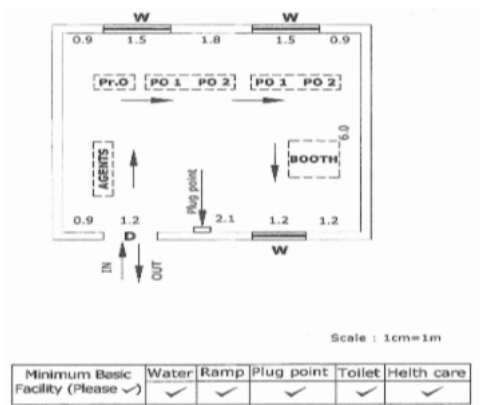

Google Map View

Polling Station Building Front View

Polling Station Front View

Cad View

Key MAP View

1 பெயர் : ஏழுமலை - தந்தையின் பெயர்: காத்தவராயன் - வீட்டு எண் : 1 வயது : 62 பாலினம் : ஆண் Photo is available	XGI1837152	2 பெயர் : மச்சகாந்தி - கணவர் பெயர்: ஏழுமலை - வீட்டு எண் : 1 வயது : 58 பாலினம் : பெண் Photo is available	MBZ1427509	3 பெயர் : தேவராசு - தந்தையின் பெயர்: துரைசாமி - வீட்டு எண் : 2 வயது : 83 பாலினம் : ஆண் Photo is available	XGI1837160
4 பெயர் : இராமச்சந்திரன் - தந்தையின் பெயர்: துரைசாமி - வீட்டு எண் : 3 வயது : 71 பாலினம் : ஆண் Photo is available	XGI1837178	5 பெயர் : அன்னக்கிளி - கணவர் பெயர்: ராமச்சந்திரன் - வீட்டு எண் : 3 வயது : 69 பாலினம் : பெண் Photo is available	MBZ3359981	6 பெயர் : கோவிந்தசாமி - தந்தையின் பெயர்: இராமச்சந்திரன் - வீட்டு எண் : 3 வயது : 46 பாலினம் : ஆண் Photo is available	XGI0096115
7 பெயர் : வாசுகி கணவர் பெயர்: கோவிந்தசாமி - வீட்டு எண் : 3 வயது : 41 பாலினம் : பெண் Photo is available	MBZ3359999	8 பெயர் : பச்சையம்மாள் - கணவர் பெயர்: அங்கப்பன் - வீட்டு எண் : 4 வயது : 63 பாலினம் : பெண் Photo is available	XGI1837186	9 பெயர் : சுரேஷ் - தந்தையின் பெயர்: அங்கப்பன் - வீட்டு எண் : 4 வயது : 41 பாலினம் : ஆண் Photo is available	XGI0311704
10 பெயர் : தண்டபாணி - தந்தையின் பெயர்: பரசுராமன் - வீட்டு எண் : 5 வயது : 53 பாலினம் : ஆண் Photo is available	MBZ1498252	11 பெயர் : ஆறுமுகசாமி - தந்தையின் பெயர்: பரசுராமன் - வீட்டு எண் : 5 வயது : 51 பாலினம் : ஆண் Photo is available	XGI1837202	12 பெயர் : பிருந்தா - கணவர் பெயர்: ஆறுமுகசாமி - வீட்டு எண் : 5 வயது : 43 பாலினம் : பெண் Photo is available	MBZ3297223
13 பெயர் : மஞ்சளா - கணவர் பெயர்: தண்டபாணி - வீட்டு எண் : 5 வயது : 42 பாலினம் : பெண் Photo is available	MBZ3105293	14 பெயர் : அய்யனார் - தந்தையின் பெயர்: பரசுராமன் - வீட்டு எண் : 6 வயது : 56 பாலினம் : ஆண் Photo is available	XGI1837210	15 பெயர் : விமலா - கணவர் பெயர்: அய்யனார் - வீட்டு எண் : 6 வயது : 50 பாலினம் : பெண் Photo is available	XGI1837228
16 பெயர் : சரவணன் தந்தையின் பெயர்: சந்திரசேகர் வீட்டு எண் : 17 வயது : 26 பாலினம் : ஆண் Photo is available	XGI1419456	17 பெயர் : கலை செல்வன் தந்தையின் பெயர்: முருகன் வீட்டு எண் : 90 வயது : 26 பாலினம் : ஆண் Photo is available	XGI1356286	S 18 பெயர் : ராமன் - தந்தையின் பெயர்: மாரிமுத்து - வீட்டு எண் : 168 வயது : 30 பாலினம் : ஆண் Photo is available	XGI1000108
S 19 பெயர் : இலட்சுமணன் தந்தையின் பெயர்: மாரிமுத்து - வீட்டு எண் : 168 வயது : 30 பாலினம் : ஆண் Photo is available	XGI1000116	S 20 பெயர் : இளவரசி - தந்தையின் பெயர்: தெய்வநாயகம் - வீட்டு எண் : 189 வயது : 44 பாலினம் : பெண் Photo is available	XGI0881862	S 21 பெயர் : திருமால் - தந்தையின் பெயர்: சக்கரவர்த்தி - வீட்டு எண் : 207 வயது : 32 பாலினம் : ஆண் Photo is available	XGI0764506
S 22 பெயர் : தமிழரசன் - தந்தையின் பெயர்: சக்கரவர்த்தி - வீட்டு எண் : 207 வயது : 30 பாலினம் : ஆண் Photo is available	XGI1000140	S 23 பெயர் : சபா கணவர் பெயர்: அய்யனார் வீட்டு எண் : எண் 114 வயது : 34 பாலினம் : பெண் Photo is available	XGI1345230		