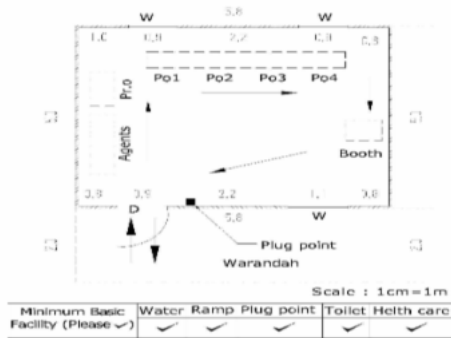

Google Map View

Polling Station Building Front View

Polling Station Front View

Cad View

Key MAP View

சட்டமன்றத் தொகுதியின் எண் மற்றும் பெயர் : 74-விழுப்புரம்
பிரிவு எண் மற்றும் பெயர் 1-கண்டம்பாக்கம் (வ.கி) & (ஊ), சின்னத் தெரு