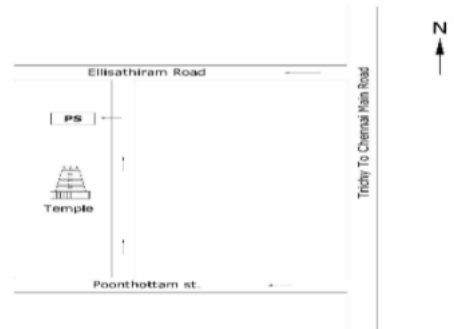

Google Map View

Polling Station Building Front View

Polling Station Front View

Cad View

Key MAP View

சட்டமன்றத் தொகுதியின் எண் மற்றும் பெயர் : 74-விழுப்புரம்
பிரிவு எண் மற்றும் பெயர் 1-கண்டம்பாக்கம் (வ.கி) & (ஊ), சின்னத் தெரு