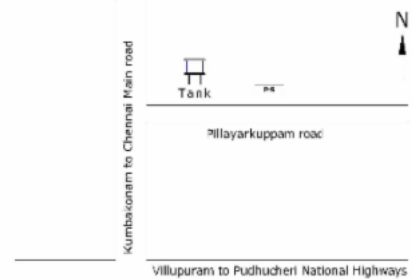

Google Map View

Polling Station Building Front View

Polling Station Front View

Cad View

Minimum Basic Facility (Pluse)	Water	lamp	Plug point	Toilet	Health care
✓	✓	✓	✓	✓	✓

Key MAP View

1 பெயர் : முகந்தி - கணவர் பெயர்: கதிர்வேல் - வீட்டு எண் : 5 வயது : 29 பாலினம் : பெண் Photo is available XGI1247436	2 பெயர் : சூர்யா கணவர் பெயர்: அறிவழகன் வீட்டு எண் : 6/38 வயது : 35 பாலினம் : பெண் Photo is available XGI1392778	3 பெயர் : முருகன் - தந்தையின் பெயர்: அண்ணாமலை - வீட்டு எண் : 12 வயது : 52 பாலினம் : ஆண் Photo is available XGI0813584
4 பெயர் : ஞானகுமாரி - கணவர் பெயர்: முருகன் - வீட்டு எண் : 12 வயது : 43 பாலினம் : பெண் Photo is available XGI0813600	5 பெயர் : எழிலரசி கணவர் பெயர்: சமன் வீட்டு எண் : 22 வயது : 26 பாலினம் : பெண் Photo is available XGI2183242	6 பெயர் : அன்பரசன் - தந்தையின் பெயர்: துரைராஜ் - வீட்டு எண் : 42 வயது : 34 பாலினம் : ஆண் Photo is available XGI0564492
7 பெயர் : கதிர்வேல் - தந்தையின் பெயர்: நாகப்பன் - வீட்டு எண் : 87- வயது : 34 பாலினம் : ஆண் Photo is available XGI1000413	8 பெயர் : கவியரசன் தந்தையின் பெயர்: மோகன் வீட்டு எண் : 249 வயது : 21 பாலினம் : ஆண் Photo is available XGI2311850	9 பெயர் : ராகவி ரா தந்தையின் பெயர்: ராமதாஸ் வீட்டு எண் : 249 வயது : 19 பாலினம் : பெண் Photo is available XGI2460913
10 பெயர் : நிவாஷ் குமார் தந்தையின் பெயர்: குமார் வீட்டு எண் : 250 வயது : 23 பாலினம் : ஆண் Photo is available XGI2217925	11 பெயர் : பிரியங்கா ஞா தந்தையின் பெயர்: ஞானமுத்து வீட்டு எண் : 254 வயது : 19 பாலினம் : பெண் Photo is available XGI2440527	12 பெயர் : அருண் குமார் - தந்தையின் பெயர்: அபிமன்ன் - வீட்டு எண் : 267-A வயது : 27 பாலினம் : ஆண் Photo is available XGI1279462
13 பெயர் : முத்துக்கிருஷ்ணன் - தந்தையின் பெயர்: முனுசாமி - வீட்டு எண் : 280 வயது : 66 பாலினம் : ஆண் Photo is available XGI1885086	14 பெயர் : இராதா - கணவர் பெயர்: முத்துக்கிருஷ்ணன் - வீட்டு எண் : 280 வயது : 61 பாலினம் : பெண் Photo is available XGI1885094	15 பெயர் : அறவாழி - தந்தையின் பெயர்: முத்துக்கிருஷ்ணன் - வீட்டு எண் : 280-1 வயது : 37 பாலினம் : ஆண் Photo is available XGI0096552
16 பெயர் : நாகராணி - கணவர் பெயர்: கருணாநிதி - வீட்டு எண் : 282 வயது : 46 பாலினம் : பெண் Photo is available MBZ3297975	17 பெயர் : வீரமான் - கணவர் பெயர்: அர்ச்சுனன் - வீட்டு எண் : 285 வயது : 52 பாலினம் : பெண் Photo is available MBZ1157452	18 பெயர் : கண்ணப்பன் தந்தையின் பெயர்: அர்ஜுனன் வீட்டு எண் : 285 வயது : 28 பாலினம் : ஆண் Photo is available XGI2062107
19 பெயர் : இலையசுரியா ம தந்தையின் பெயர்: முனுசாமி வீட்டு எண் : 286 வயது : 22 பாலினம் : ஆண் Photo is available XGI2488567	20 பெயர் : கனகாம்பரம் - கணவர் பெயர்: ஆறுமுகம் - வீட்டு எண் : 287 வயது : 64 பாலினம் : பெண் Photo is available MBZ3104478	21 பெயர் : அமுதா - கணவர் பெயர்: குமார் - வீட்டு எண் : 287 வயது : 46 பாலினம் : பெண் Photo is available MBZ3104528
22 பெயர் : குமார் - தந்தையின் பெயர்: ஆறுமுகம் - வீட்டு எண் : 287 வயது : 44 பாலினம் : ஆண் Photo is available XGI0096545	23 பெயர் : முருகன் - தந்தையின் பெயர்: ஆறுமுகம் - வீட்டு எண் : 287 வயது : 43 பாலினம் : ஆண் Photo is available MBZ1583426	24 பெயர் : சுகா கணவர் பெயர்: முருகன் வீட்டு எண் : 287 வயது : 39 பாலினம் : பெண் Photo is available XGI2062156
25 பெயர் : இராமசந்திரன் - தந்தையின் பெயர்: கோவிந்தசாமி - வீட்டு எண் : 289 வயது : 69 பாலினம் : ஆண் Photo is available XGI1885110	26 பெயர் : வசந்தா - கணவர் பெயர்: இராமசந்திரன் - வீட்டு எண் : 289 வயது : 49 பாலினம் : பெண் Photo is available XGI1885128	27 பெயர் : ரமேஷ் - தந்தையின் பெயர்: ராமச்சந்திரன் - வீட்டு எண் : 289 வயது : 45 பாலினம் : ஆண் Photo is available MBZ3297991
28 பெயர் : சுரேஷ் - தந்தையின் பெயர்: இராமச்சந்திரன் - வீட்டு எண் : 289 வயது : 40 பாலினம் : ஆண் Photo is available MBZ3104460	29 பெயர் : மூர்த்தி - தந்தையின் பெயர்: நாகப்பன் - வீட்டு எண் : 292 வயது : 42 பாலினம் : ஆண் Photo is available MBZ3104452	30 பெயர் : நாவாத்தாள் - கணவர் பெயர்: மூர்த்தி - வீட்டு எண் : 292 வயது : 36 பாலினம் : பெண் Photo is available XGI0312538