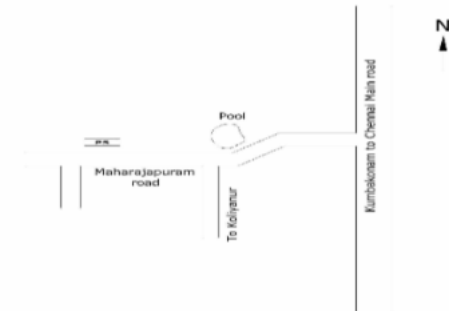

Cad View

Key MAP View