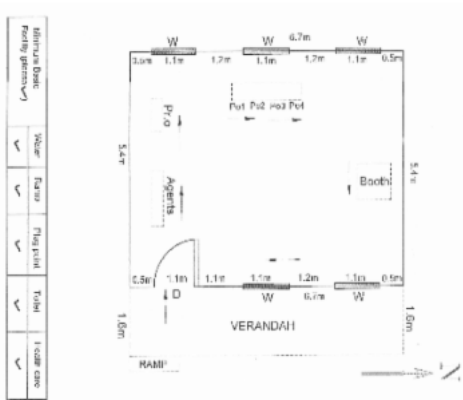

Google Map View

Polling Station Building Front View

Polling Station Front View

Cad View

Key MAP View

1	XGI0097576	பெயர் : பழப்பா - கணவர் பெயர்: ஏழுமலை - வீட்டு எண் : 1 வயது : 53 பாலினம் : பெண்	Photo is available	2	XGI2439313	பெயர் : வள்ளல்பெருமாள் இதரர் பெயர்: கனிமொழி வீட்டு எண் : 1 வயது : 34 பாலினம் : ஆண்	Photo is available	3	XGI1107143	பெயர் : கனிமொழி - தந்தையின் பெயர்: ரங்கநாதன் - வீட்டு எண் : 1 வயது : 29 பாலினம் : பெண்	Photo is available
4	XGI2105286	பெயர் : நித்திஷ் தில்லை ராஜன் தந்தையின் பெயர்: நடராஜன் வீட்டு எண் : 1 வயது : 24 பாலினம் : ஆண்	Photo is available	5	XGI0097626	பெயர் : சுகுணா - கணவர் பெயர்: இராமமூர்த்தி - வீட்டு எண் : 2 வயது : 64 பாலினம் : பெண்	Photo is available	6	XGI1945294	பெயர் : சக்திநாராயணன் - தந்தையின் பெயர்: ராமமூலு - வீட்டு எண் : 2 வயது : 63 பாலினம் : ஆண்	Photo is available
7	XGI1945302	பெயர் : கண்ணன் - தந்தையின் பெயர்: குப்புசாமி - வீட்டு எண் : 2 வயது : 62 பாலினம் : ஆண்	Photo is available	8	MBZ3516242	பெயர் : முருகதாஸ் - தந்தையின் பெயர்: மன்னன் - வீட்டு எண் : 2 வயது : 53 பாலினம் : ஆண்	Photo is available	9	XGI0097642	பெயர் : கௌரி - கணவர் பெயர்: சுரேஷ் - வீட்டு எண் : 2 வயது : 45 பாலினம் : பெண்	Photo is available
10	XGI0175596	பெயர் : திருவருட்செல்வன் - தந்தையின் பெயர்: துரைராஜன் - வீட்டு எண் : 2 வயது : 35 பாலினம் : ஆண்	Photo is available	11	XGI1107101	பெயர் : அரவிந்த் - தந்தையின் பெயர்: இராஜகோபாலன் - வீட்டு எண் : 2 வயது : 30 பாலினம் : ஆண்	Photo is available	12	XGI1165935	பெயர் : ராஜன் - தந்தையின் பெயர்: குமரவேல் - வீட்டு எண் : 2 வயது : 28 பாலினம் : ஆண்	Photo is available
S 13	XGI0473587	பெயர் : மோகன்ராஜ் தந்தையின் பெயர்: ஏழுமலை - வீட்டு எண் : 2-4 வயது : 46 பாலினம் : ஆண்	Photo is available	14	XGI1466556	பெயர் : பத்மினி கணவர் பெயர்: பழனிசாமி வீட்டு எண் : 2/26 வயது : 41 பாலினம் : பெண்	Photo is available	15	XGI0620419	பெயர் : சண்முகம் - தந்தையின் பெயர்: கண்ணன் - வீட்டு எண் : 2-29 வயது : 62 பாலினம் : ஆண்	Photo is available
16	MBZ3364585	பெயர் : தீபலக்ஷ்மி - தந்தையின் பெயர்: சீனுவாசன் வீட்டு எண் : 2/47 வயது : 40 பாலினம் : பெண்	Photo is available	17	MBZ3364510	பெயர் : சசிகுமார் - தந்தையின் பெயர்: சீனுவாசன் - வீட்டு எண் : 2/47 வயது : 39 பாலினம் : ஆண்	Photo is available	18	MBZ3364601	பெயர் : ஆனந்தன் - தந்தையின் பெயர்: திருநாவுக்கரசு - வீட்டு எண் : 2/55 வயது : 51 பாலினம் : ஆண்	Photo is available
19	MBZ3364403	பெயர் : தாட்சாயணி - கணவர் பெயர்: ஆனந்தன் - வீட்டு எண் : 2/55 வயது : 41 பாலினம் : பெண்	Photo is available	20	XGI1279975	பெயர் : முகமது பாசிக் - தந்தையின் பெயர்: ஜமாலுதீன் - வீட்டு எண் : 2-71 வயது : 27 பாலினம் : ஆண்	Photo is available	21	XGI0767541	பெயர் : கணேஷ் - தந்தையின் பெயர்: பூபாலன் - வீட்டு எண் : 2-72c வயது : 32 பாலினம் : ஆண்	Photo is available
22	XGI1053289	பெயர் : கலைச்செல்வி - தந்தையின் பெயர்: பச்சையப்பன் - வீட்டு எண் : 2-78 வயது : 31 பாலினம் : பெண்	Photo is available	23	XGI0620369	பெயர் : புவனேஸ்வரி - கணவர் பெயர்: ராஜ்குமார் - வீட்டு எண் : 2-81 வயது : 49 பாலினம் : பெண்	Photo is available	S 24	XGI1053263	பெயர் : நிவேதா - தந்தையின் பெயர்: ராஜ்குமார் - வீட்டு எண் : 2-81 வயது : 32 பாலினம் : பெண்	Photo is available
25	XGI1310804	பெயர் : பாவானி - தந்தையின் பெயர்: ராஜ்குமார் - வீட்டு எண் : 2-82 வயது : 29 பாலினம் : பெண்	Photo is available	26	XGI1342393	பெயர் : சக்திவிக்கனேஷ் தந்தையின் பெயர்: ராஜ்குமார் வீட்டு எண் : 2/82 வயது : 26 பாலினம் : ஆண்	Photo is available	27	XGI1945310	பெயர் : அருள்சேகரி - கணவர் பெயர்: துரைராஜன் - வீட்டு எண் : 2-86 வயது : 68 பாலினம் : பெண்	Photo is available
28	XGI1945328	பெயர் : துரைராஜன் - தந்தையின் பெயர்: சீனுவாசன் - வீட்டு எண் : 2-86 வயது : 66 பாலினம் : ஆண்	Photo is available	29	XGI2189991	பெயர் : கீர்த்தனா கணவர் பெயர்: துரைராஜ் வீட்டு எண் : 2-102 வயது : 30 பாலினம் : பெண்	Photo is available	30	XGI0767533	பெயர் : சுசிவா - கணவர் பெயர்: வேணுகோபால் - வீட்டு எண் : 2-108 வயது : 60 பாலினம் : பெண்	Photo is available