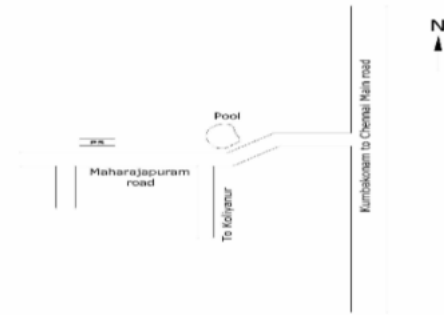

Google Map View

Polling Station Building Front View

Polling Station Front View

Cad View

Key MAP View

சட்டமன்றத் தொகுதியின் எண் மற்றும் பெயர் : 74-விழுப்புரம்
பிரிவு எண் மற்றும் பெயர் 1-கோலியூரார் (வ.கி) & (உண), பாண்டி ரோடு