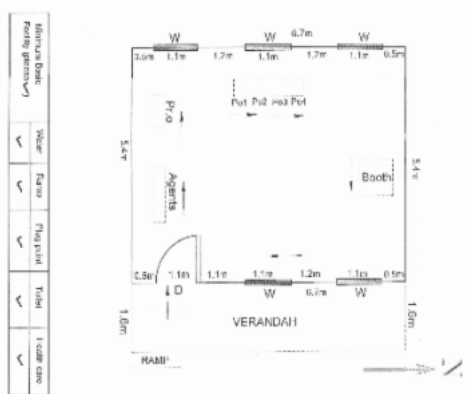

Cad View

Key MAP View