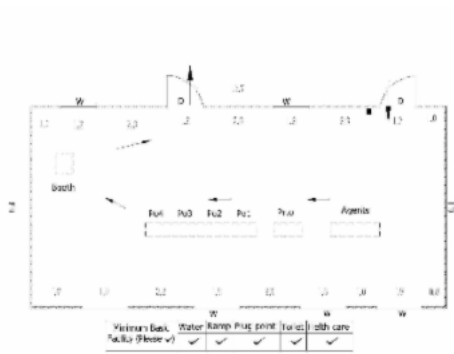

Google Map View

Polling Station Building Front View

Polling Station Front View

Cad View

Key MAP View

1 பெயர் : விஜயலட்சுமி - கணவர் பெயர்: கார்த்திகேயன் - வீட்டு எண் : 0 வயது : 45 பாலினம் : பெண் Photo is available	MBZ5303446	2 பெயர் : தாமரை அரசி கணவர் பெயர்: பிரசாத் வீட்டு எண் : 0 வயது : 38 பாலினம் : பெண் Photo is available	MBZ3311081	3 பெயர் : கனேசன் - தந்தையின் பெயர்: குப்புசாமி - வீட்டு எண் : 1 வயது : 45 பாலினம் : ஆண் Photo is available	XGI1228410
4 பெயர் : லட்சுமி - தந்தையின் பெயர்: நடராஜன் - வீட்டு எண் : 1 வயது : 29 பாலினம் : பெண் Photo is available	XGI1228444	5 பெயர் : பிரேம்குமார் - தந்தையின் பெயர்: துரை - வீட்டு எண் : 1 வயது : 28 பாலினம் : ஆண் Photo is available	XGI1228428	6 பெயர் : சிவபிரகாசன் தந்தையின் பெயர்: சீனுவாசன் வீட்டு எண் : 2/253 வயது : 26 பாலினம் : ஆண் Photo is available	XGI1330646
7 பெயர் : கனகவள்ளி - கணவர் பெயர்: சங்கரப்பாண்டியன் - வீட்டு எண் : 3-53d வயது : 41 பாலினம் : பெண் Photo is available	XGI0882878	8 பெயர் : ரத்னா - கணவர் பெயர்: ரமேஷ் - வீட்டு எண் : 3/61 சி வயது : 40 பாலினம் : பெண் Photo is available	MBZ3516713	9 பெயர் : வாசுதேவன் - தந்தையின் பெயர்: கிருஷ்ணன் - வீட்டு எண் : 3-68 வயது : 55 பாலினம் : ஆண் Photo is available	XGI0883041
10 பெயர் : சரளா - கணவர் பெயர்: வாசுதேவன் - வீட்டு எண் : 3-68 வயது : 42 பாலினம் : பெண் Photo is available	XGI0882944	11 பெயர் : வினாயக முருகன் - தாயின் பெயர்: கஸ்தூரி - வீட்டு எண் : 3-78 வயது : 35 பாலினம் : ஆண் Photo is available	XGI1107259	12 பெயர் : தமிழரசி கணவர் பெயர்: செந்தில் குமரசன் வீட்டு எண் : 3/80 சி/3/219 வயது : 38 பாலினம் : பெண் Photo is available	XGI2465086
13 பெயர் : ராஜகுமார் - தந்தையின் பெயர்: மதுரைபிள்ளை - வீட்டு எண் : 3-88 வயது : 71 பாலினம் : ஆண் Photo is available	XGI1166495	14 பெயர் : விக்னேஷ் - தந்தையின் பெயர்: ராஜகுமார் - வீட்டு எண் : 3-88 வயது : 35 பாலினம் : ஆண் Photo is available	XGI1166503	15 பெயர் : சீதாலட்சுமி கணவர் பெயர்: விக்னேஷ் வீட்டு எண் : 3/88 வயது : 28 பாலினம் : பெண் Photo is available	XGI1393453
16 பெயர் : மகேஸ்வரி - கணவர் பெயர்: ரமேஷ் - வீட்டு எண் : 3-91B வயது : 36 பாலினம் : பெண் Photo is available	XGI1002708	17 பெயர் : கலைமன்னன் தந்தையின் பெயர்: கார்த்திகேயன் வீட்டு எண் : 3-91 பீ வயது : 25 பாலினம் : ஆண் Photo is available	XGI2103836	18 பெயர் : பச்சையம்மா கணவர் பெயர்: தட்சணாமூர்த்தி - வீட்டு எண் : 3/131 வயது : 58 பாலினம் : பெண் Photo is available	MBZ1184746
19 பெயர் : புனிதவதி - தந்தையின் பெயர்: தண்டபாணி - வீட்டு எண் : 3-182 வயது : 30 பாலினம் : பெண் Photo is available	XGI1228436	20 பெயர் : தமிழரசன் - தந்தையின் பெயர்: சக்திவேல் - வீட்டு எண் : 3-191 வயது : 31 பாலினம் : ஆண் Photo is available	XGI1228469	21 பெயர் : விஜயகுமார் தந்தையின் பெயர்: சரவணன் வீட்டு எண் : 3/200 வயது : 25 பாலினம் : ஆண் Photo is available	XGI2118511
22 பெயர் : பிருந்தாவதி கணவர் பெயர்: அய்யனார் வீட்டு எண் : 3/209 வயது : 39 பாலினம் : பெண் Photo is available	XGI1458330	23 பெயர் : சக்திவேல் - தந்தையின் பெயர்: நாகமுத்து - வீட்டு எண் : 3/214 வயது : 46 பாலினம் : ஆண் Photo is available	MBZ5304230	24 பெயர் : ராணி - கணவர் பெயர்: கணபதி - வீட்டு எண் : 3-218 வயது : 63 பாலினம் : பெண் Photo is available	XGI1962448
25 பெயர் : சரஸ்வதி கணவர் பெயர்: பாலமுருகன் வீட்டு எண் : 3/220 வயது : 40 பாலினம் : பெண் Photo is available	XGI1421635	26 பெயர் : சிரஞ்சீவி தந்தையின் பெயர்: பாலகுரு வீட்டு எண் : 3-221 வயது : 23 பாலினம் : ஆண் Photo is available	XGI2189892	27 பெயர் : ஆனந்தராஜ் - தந்தையின் பெயர்: அய்யனார் - வீட்டு எண் : 3-223 வயது : 30 பாலினம் : ஆண் Photo is available	XGI1002658
28 பெயர் : கலையரசன் - தந்தையின் பெயர்: கலியமூர்த்தி - வீட்டு எண் : 3-225 வயது : 38 பாலினம் : ஆண் Photo is available	XGI0883124	29 பெயர் : சீத்தா - தந்தையின் பெயர்: தவமணி - வீட்டு எண் : 3-238 வயது : 32 பாலினம் : பெண் Photo is available	XGI1002609	30 பெயர் : பிரியதர்ஷினி தந்தையின் பெயர்: சம்பத்குமார் வீட்டு எண் : 3/242 வயது : 25 பாலினம் : பெண் Photo is available	XGI1393529