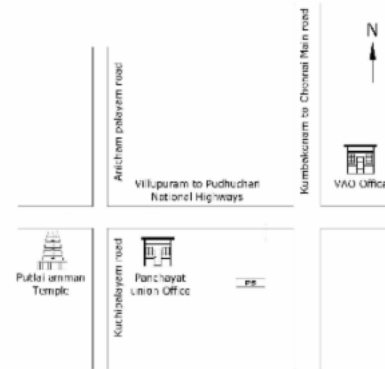

Key MAP View