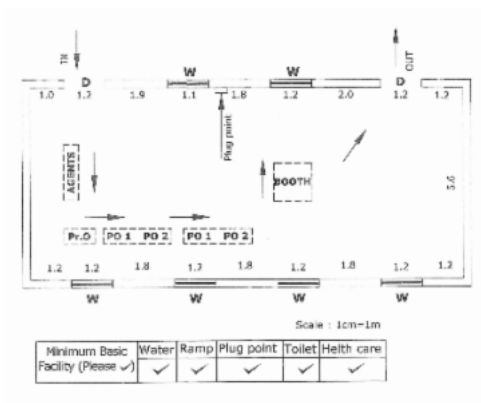

Google Map View

Polling Station Building Front View

Polling Station Front View

Cad View

Key MAP View

1	XGI2516961	பெயர் : பூஜா த தந்தையின் பெயர்: தனிகாசலம் வீட்டு எண் : 0 வயது : 19 பாலினம் : பெண்	Photo is available	2	XGI0772350	பெயர் : வெங்கடேசன் - தந்தையின் பெயர்: சேகர் - வீட்டு எண் : 8ஏ வயது : 32 பாலினம் : ஆண்	Photo is available	3	XGI1211606	பெயர் : மீனா - கணவர் பெயர்: இராஜசேகர் - வீட்டு எண் : 13-1 வயது : 44 பாலினம் : பெண்	Photo is available
4	XGI0772376	பெயர் : கல்பனா - தந்தையின் பெயர்: சண்முகம் - வீட்டு எண் : 20 வயது : 32 பாலினம் : ஆண்	Photo is available	5	XGI1211697	பெயர் : மணிமொழி - தந்தையின் பெயர்: சிவராஜ் - வீட்டு எண் : 22 வயது : 28 பாலினம் : பெண்	Photo is available	6	XGI0772368	பெயர் : நஜீர் - தந்தையின் பெயர்: அப்துல் கரீம் - வீட்டு எண் : 28 வயது : 32 பாலினம் : ஆண்	Photo is available
7	XGI1331404	பெயர் : தாமரைச்செல்வி தந்தையின் பெயர்: லட்சுமணன் வீட்டு எண் : 37 வயது : 26 பாலினம் : பெண்	Photo is available	8	XGI1743962	பெயர் : அன்பழகன் - தந்தையின் பெயர்: அண்ணாமலை - வீட்டு எண் : 61 வயது : 75 பாலினம் : ஆண்	Photo is available	9	XGI1743970	பெயர் : இராசேந்திரன் - தந்தையின் பெயர்: அண்ணாமலை - வீட்டு எண் : 61 வயது : 67 பாலினம் : ஆண்	Photo is available
10	XGI1743996	பெயர் : விஜயகுமாரி - கணவர் பெயர்: இராசேந்திரன் - வீட்டு எண் : 61 வயது : 57 பாலினம் : பெண்	Photo is available	11	MBZ3474624	பெயர் : அறிவுழகன் - தந்தையின் பெயர்: ராஜேந்திரன் - வீட்டு எண் : 61 வயது : 37 பாலினம் : ஆண்	Photo is available	12	XGI0772632	பெயர் : இளங்கோவன் - தந்தையின் பெயர்: ராஜேந்திரன் - வீட்டு எண் : 61 வயது : 32 பாலினம் : ஆண்	Photo is available
13	XGI2077576	பெயர் : நந்தினி பிரியா கணவர் பெயர்: அறிவுழகன் வீட்டு எண் : 61 வயது : 31 பாலினம் : பெண்	Photo is available	14	XGI1167303	பெயர் : மதிவாணன் - தந்தையின் பெயர்: இராஜேந்திரன் - வீட்டு எண் : 61 வயது : 28 பாலினம் : ஆண்	Photo is available	15	XGI2452878	பெயர் : மேகலா கணவர் பெயர்: இளங்கோவன் வீட்டு எண் : 61 வயது : 23 பாலினம் : பெண்	Photo is available
16	XGI0100016	பெயர் : ஸ்ரீதரன் - தந்தையின் பெயர்: சுந்தரம் - வீட்டு எண் : 61-A வயது : 65 பாலினம் : ஆண்	Photo is available	17	MBZ2751790	பெயர் : லலித்தகாமாட்சி - கணவர் பெயர்: ஸ்ரீதரன் - வீட்டு எண் : 61-A வயது : 61 பாலினம் : பெண்	Photo is available	18	XGI1744010	பெயர் : செல்வம் - தந்தையின் பெயர்: இராமச்சந்திரன் - வீட்டு எண் : 62 வயது : 64 பாலினம் : ஆண்	Photo is available
19	XGI0100008	பெயர் : மோகனசுந்தரம் - தந்தையின் பெயர்: ராமச்சந்திரன் - வீட்டு எண் : 62 வயது : 61 பாலினம் : ஆண்	Photo is available	20	XGI1744028	பெயர் : ஜெயந்திமாலா - கணவர் பெயர்: செல்வம் - வீட்டு எண் : 62 வயது : 59 பாலினம் : பெண்	Photo is available	21	XGI1744036	பெயர் : ராணி - தந்தையின் பெயர்: இராமச்சந்திரன் - வீட்டு எண் : 62 வயது : 59 பாலினம் : பெண்	Photo is available
22	MBZ1410604	பெயர் : தயாளன் - தந்தையின் பெயர்: கோவிந்தசாமி - வீட்டு எண் : 62 வயது : 46 பாலினம் : ஆண்	Photo is available	23	MBZ5300114	பெயர் : ரேவதி - கணவர் பெயர்: மோகனசுந்தர் - வீட்டு எண் : 62 வயது : 41 பாலினம் : பெண்	Photo is available	24	XGI1005479	பெயர் : இளமாறன் - தந்தையின் பெயர்: செல்வம் - வீட்டு எண் : 62 வயது : 30 பாலினம் : ஆண்	Photo is available
25	XGI1280940	பெயர் : சுப்ரபிரபா - தந்தையின் பெயர்: செல்வம் - வீட்டு எண் : 62 வயது : 27 பாலினம் : பெண்	Photo is available	26	XGI1744044	பெயர் : ஜெயபாலன் - தந்தையின் பெயர்: கோவிந்தராஜ் - வீட்டு எண் : 63 வயது : 78 பாலினம் : ஆண்	Photo is available	27	XGI1744051	பெயர் : கமலக்கண்ணன் - தந்தையின் பெயர்: வேணுகோபால் வீட்டு எண் : 63 வயது : 76 பாலினம் : ஆண்	Photo is available
28	XGI1744069	பெயர் : தனம் - கணவர் பெயர்: ஜெயபாலன் - வீட்டு எண் : 63 வயது : 64 பாலினம் : பெண்	Photo is available	29	XGI0884916	பெயர் : சுகதி - கணவர் பெயர்: கமலகண்ணன் - வீட்டு எண் : 63 வயது : 51 பாலினம் : பெண்	Photo is available	30	XGI2288934	பெயர் : வெற்றிசெல்வம் தந்தையின் பெயர்: கமலகண்ணன் வீட்டு எண் : 63 வயது : 23 பாலினம் : ஆண்	Photo is available