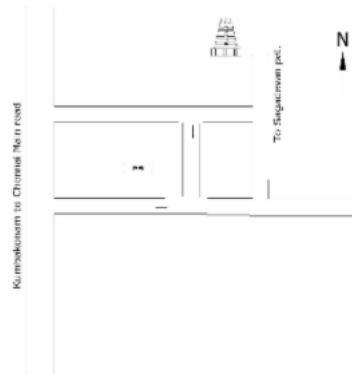

Key MAP View