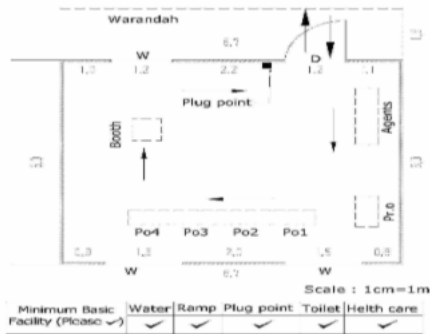

Nazri Naksha

Google Map View

Polling Station Building Front View

Polling Station Front View

Cad View

Key MAP View

1	MBZ1316801	பெயர் : கிரிஜா - கணவர் பெயர்: லட்சுமணன் - வீட்டு எண் : 2 வயது : 65 பாலினம் : பெண்	Photo is available	2	MBZ1317163	பெயர் : லட்சுமணன் - தந்தையின் பெயர்: ராமச்சந்திரன் - வீட்டு எண் : 2 வயது : 60 பாலினம் : ஆண்	Photo is available	3	XGI0100941	பெயர் : நாராயணன் - தந்தையின் பெயர்: லட்சுமணன் - வீட்டு எண் : 2 வயது : 42 பாலினம் : ஆண்	Photo is available
4	XGI1005800	பெயர் : சங்கீதா - கணவர் பெயர்: நாராயணன் - வீட்டு எண் : 2 வயது : 31 பாலினம் : பெண்	Photo is available	5	XGI1763119	பெயர் : மீரா - கணவர் பெயர்: சண்முகம் - வீட்டு எண் : 5 வயது : 75 பாலினம் : பெண்	Photo is available	6	XGI1763127	பெயர் : முருகையன் - தந்தையின் பெயர்: சண்முகம் - வீட்டு எண் : 5 வயது : 51 பாலினம் : ஆண்	Photo is available
7	MBZ5300471	பெயர் : கல்பனா - கணவர் பெயர்: முருகையன் - வீட்டு எண் : 5 வயது : 44 பாலினம் : பெண்	Photo is available	8	XGI1763135	பெயர் : ராஜாராமன் - தந்தையின் பெயர்: மாணிக்கம் - வீட்டு எண் : 6 வயது : 77 பாலினம் : ஆண்	Photo is available	9	XGI1763143	பெயர் : சந்திரி - கணவர் பெயர்: ராஜாராமன் - வீட்டு எண் : 6 வயது : 70 பாலினம் : பெண்	Photo is available
10	MBZ1317148	பெயர் : ரவி - தந்தையின் பெயர்: ராஜாராமன் - வீட்டு எண் : 6 வயது : 45 பாலினம் : ஆண்	Photo is available	11	XGI0620781	பெயர் : புஷ்பலதா - கணவர் பெயர்: ரவி - வீட்டு எண் : 6 வயது : 39 பாலினம் : பெண்	Photo is available	12	UOM0262477	பெயர் : ரேணுகாம்பாள் - கணவர் பெயர்: சரவணன் - வீட்டு எண் : 07 வயது : 43 பாலினம் : பெண்	Photo is available
13	MBZ3314747	பெயர் : கருணாகரன் - தந்தையின் பெயர்: சுப்பரமணி - வீட்டு எண் : 7 வயது : 42 பாலினம் : ஆண்	Photo is available	14	XGI2505733	பெயர் : தமிழரசன் ச தந்தையின் பெயர்: சரவணன் வீட்டு எண் : 07 வயது : 19 பாலினம் : ஆண்	Photo is available	15	XGI1167592	பெயர் : விஜயகுமாரி - கணவர் பெயர்: சக்திவேல் - வீட்டு எண் : 7-36 வயது : 31 பாலினம் : பெண்	Photo is available
16	XGI1763150	பெயர் : புட்லாயி - கணவர் பெயர்: வெங்கடேசன் - வீட்டு எண் : 7A வயது : 77 பாலினம் : பெண்	Photo is available	17	XGI0320184	பெயர் : சதாசிவம் - தந்தையின் பெயர்: முத்துகுமாரசாமி - வீட்டு எண் : 8 வயது : 68 பாலினம் : ஆண்	Photo is available	18	XGI0319889	பெயர் : பாணுமதி - கணவர் பெயர்: முரளிபிரசாத் - வீட்டு எண் : 8 வயது : 44 பாலினம் : பெண்	Photo is available
19	XGI0319806	பெயர் : முரளிபிரசாத் - தந்தையின் பெயர்: சதாசிவம் - வீட்டு எண் : 8 வயது : 44 பாலினம் : ஆண்	Photo is available	20	XGI1211770	பெயர் : பவித்ரா - கணவர் பெயர்: ராஜவேல் - வீட்டு எண் : 8/176 வயது : 29 பாலினம் : பெண்	Photo is available	21	XGI1763168	பெயர் : வள்ளி - கணவர் பெயர்: பாலசுந்தரம் - வீட்டு எண் : 9 வயது : 76 பாலினம் : பெண்	Photo is available
22	XGI1763176	பெயர் : முருகன் - தந்தையின் பெயர்: பாலசுந்தரம் - வீட்டு எண் : 9 வயது : 50 பாலினம் : ஆண்	Photo is available	23	MBZ5301430	பெயர் : கவிதா - கணவர் பெயர்: முருகன் - வீட்டு எண் : 9 வயது : 43 பாலினம் : பெண்	Photo is available	24	XGI2130011	பெயர் : தினேஷ் தந்தையின் பெயர்: முருகன் வீட்டு எண் : 09 வயது : 23 பாலினம் : ஆண்	Photo is available
25	XGI2368967	பெயர் : முதிவ்யா தந்தையின் பெயர்: முருகன் ஸ் வீட்டு எண் : 9 வயது : 21 பாலினம் : பெண்	Photo is available	E 26	XGI1444868	பெயர் : செளமியா தந்தையின் பெயர்: பூநீதர் வீட்டு எண் : 9/87 வயது : 26 பாலினம் : பெண்	Photo is available	27	XGI1005917	பெயர் : மாலதி தந்தையின் பெயர்: மோகன் - வீட்டு எண் : 10 வயது : 30 பாலினம் : பெண்	Photo is available
28	XGI1108877	பெயர் : கோகுல்நாத் - தந்தையின் பெயர்: கோபு - வீட்டு எண் : 10 வயது : 29 பாலினம் : ஆண்	Photo is available	29	XGI1356690	பெயர் : விஷ்ணு குமார் தந்தையின் பெயர்: மோகன் வீட்டு எண் : 10 வயது : 26 பாலினம் : ஆண்	Photo is available	30	XGI2250942	பெயர் : ரா ஆனந்தராஜ் தந்தையின் பெயர்: ராஜசேகரன் வீட்டு எண் : 10 வயது : 22 பாலினம் : ஆண்	Photo is available