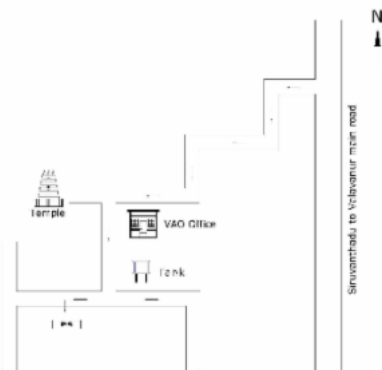

Google Map View

Polling Station Building Front View

Polling Station Front View

Cad View

Key MAP View

1 பெயர் : ஜெயராஜ் தந்தையின் பெயர்: அருண்குமார் வீட்டு எண் : 0 வயது : 27 பாலினம் : ஆண் Photo is available	XGI2268043	2 பெயர் : இன்பராஜ் தந்தையின் பெயர்: அருண்குமார் வீட்டு எண் : 0 வயது : 23 பாலினம் : ஆண் Photo is available	XGI2267755	3 பெயர் : அம்பிகா - கணவர் பெயர்: முகமது இப்ராகிம் - வீட்டு எண் : 1 வயது : 55 பாலினம் : பெண் Photo is available	XGI0885202
4 பெயர் : மாலதி - கணவர் பெயர்: கார்த்தி - வீட்டு எண் : 1-3 வயது : 47 பாலினம் : பெண் Photo is available	XGI1211846	5 பெயர் : திவ்யா கணவர் பெயர்: மணி வீட்டு எண் : 1-12 வயது : 28 பாலினம் : பெண் Photo is available	XGI1167840	6 பெயர் : பிரசாந்த் சக்தி ஐயப்பன் - தந்தையின் பெயர்: அன்பழகன் - வீட்டு எண் : 1-14 வயது : 35 பாலினம் : ஆண் Photo is available	XGI0320283
7 பெயர் : முருகவேல் - தந்தையின் பெயர்: சுந்தரம் - வீட்டு எண் : 1-16 வயது : 41 பாலினம் : ஆண் Photo is available	XGI0773390	8 பெயர் : லலித்குமார் தந்தையின் பெயர்: சக்திவேல் வீட்டு எண் : 1/21 வயது : 25 பாலினம் : ஆண் Photo is available	XGI1394782	9 பெயர் : சேகர் - தந்தையின் பெயர்: சுப்ரமணியன் - வீட்டு எண் : 1/25 வயது : 69 பாலினம் : ஆண் Photo is available	XGI1788017
10 பெயர் : பார்வதி - கணவர் பெயர்: சேகர் - வீட்டு எண் : 1/25 வயது : 59 பாலினம் : பெண் Photo is available	XGI1788025	11 பெயர் : ரதிதேவி - கணவர் பெயர்: பாபு - வீட்டு எண் : 1/25 வயது : 45 பாலினம் : பெண் Photo is available	XGI0320325	12 பெயர் : தமிழரசி - தந்தையின் பெயர்: மணிகண்டன் - வீட்டு எண் : 1-27 வயது : 28 பாலினம் : பெண் Photo is available	XGI1167865
13 பெயர் : சோமசுந்தரி - கணவர் பெயர்: சாந்தகுமார் - வீட்டு எண் : 1-28 வயது : 36 பாலினம் : பெண் Photo is available	XGI1006279	14 பெயர் : சரண்யா - கணவர் பெயர்: சங்கர் - வீட்டு எண் : 1-28 வயது : 31 பாலினம் : பெண் Photo is available	XGI1006337	# 15 பெயர் : முகமது இப்ராஹிம் ஹு தந்தையின் பெயர்: முகமது இப்ராகிம் - வீட்டு எண் : 1-143 வயது : 40 பாலினம் : ஆண் Photo is available	XGI0885418
16 பெயர் : அஞ்சுகம் தந்தையின் பெயர்: ஜெயமுர்த்தி வீட்டு எண் : 1/161 வயது : 24 பாலினம் : பெண் Photo is available	XGI2149367	17 பெயர் : உத்திரவேலு தந்தையின் பெயர்: பாலகிருஷ்ணன் வீட்டு எண் : 1/174 வயது : 22 பாலினம் : ஆண் Photo is available	XGI2243640	18 பெயர் : சுபா - கணவர் பெயர்: வினோத்குமார் - வீட்டு எண் : 1-285 வயது : 33 பாலினம் : பெண் Photo is available	XGI0885426
19 பெயர் : கஸ்கி தந்தையின் பெயர்: ரவி வீட்டு எண் : 1/292 வயது : 24 பாலினம் : பெண் Photo is available	XGI2267730	20 பெயர் : சுகன்யா - தந்தையின் பெயர்: சின்ராஜ் - வீட்டு எண் : 1-301 வயது : 31 பாலினம் : பெண் Photo is available	XGI0885343	21 பெயர் : செல்லையன் தந்தையின் பெயர்: வீரபத்திரன் வீட்டு எண் : 1/413 வயது : 33 பாலினம் : ஆண் Photo is available	XGI1331503
22 பெயர் : செல்வந்தி தந்தையின் பெயர்: சேகர் வீட்டு எண் : 1/445 வயது : 26 பாலினம் : பெண் Photo is available	XGI1341163	23 பெயர் : ராஜி - தந்தையின் பெயர்: கண்ணன் - வீட்டு எண் : 2 வயது : 59 பாலினம் : ஆண் Photo is available	XGI1787720	24 பெயர் : சமதி - கணவர் பெயர்: ராஜி - வீட்டு எண் : 2 வயது : 56 பாலினம் : பெண் Photo is available	XGI1787738
25 பெயர் : மகாலட்சுமி - கணவர் பெயர்: மணிகண்டன் - வீட்டு எண் : 2 வயது : 38 பாலினம் : பெண் Photo is available	XGI1053784	26 பெயர் : மணி - தந்தையின் பெயர்: ராஜி - வீட்டு எண் : 2 வயது : 37 பாலினம் : ஆண் Photo is available	XGI0320390	27 பெயர் : ராஜேந்திரன் - தந்தையின் பெயர்: ராமு - வீட்டு எண் : 2 வயது : 37 பாலினம் : ஆண் Photo is available	XGI1228659
28 பெயர் : செல்வி - கணவர் பெயர்: ராமு - வீட்டு எண் : 2-293 வயது : 56 பாலினம் : பெண் Photo is available	XGI0885467	29 பெயர் : செல்வம் - தந்தையின் பெயர்: நாராயணன் - வீட்டு எண் : 3 வயது : 66 பாலினம் : ஆண் Photo is available	XGI1787746	30 பெயர் : செல்வி - கணவர் பெயர்: செல்வம் - வீட்டு எண் : 3 வயது : 54 பாலினம் : பெண் Photo is available	XGI1787753