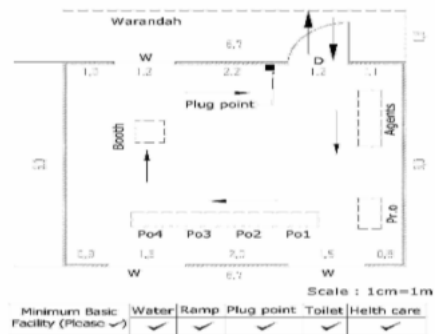

Google Map View

Polling Station Building Front View

Polling Station Front View

Cad View

Key MAP View

1 பெயர் : ஜெயராஜ் தந்தையின் பெயர்: அருண்குமார் வீட்டு எண் : 0 வயது : 27 பாலினம் : ஆண் Photo is available	XGI2268043	2 பெயர் : இன்பராஜ் தந்தையின் பெயர்: அருண்குமார் வீட்டு எண் : 0 வயது : 23 பாலினம் : ஆண் Photo is available	XGI2267755	3 பெயர் : அம்பிகா - கணவர் பெயர்: முகமது இப்ராகிம் - வீட்டு எண் : 1 வயது : 55 பாலினம் : பெண் Photo is available	XGI0885202
4 பெயர் : மாலதி - கணவர் பெயர்: கார்த்தி - வீட்டு எண் : 1-3 வயது : 47 பாலினம் : பெண் Photo is available	XGI1211846	5 பெயர் : திவ்யா கணவர் பெயர்: மணி வீட்டு எண் : 1-12 வயது : 28 பாலினம் : பெண் Photo is available	XGI1167840	6 பெயர் : பிரசாந்த் சக்தி ஐயப்பன் - தந்தையின் பெயர்: அன்பழகன் - வீட்டு எண் : 1-14 வயது : 35 பாலினம் : ஆண் Photo is available	XGI0320283
7 பெயர் : முருகவேல் - தந்தையின் பெயர்: சுந்தரம் - வீட்டு எண் : 1-16 வயது : 41 பாலினம் : ஆண் Photo is available	XGI0773390	8 பெயர் : லலித்குமார் தந்தையின் பெயர்: சக்திவேல் வீட்டு எண் : 1/21 வயது : 25 பாலினம் : ஆண் Photo is available	XGI1394782	9 பெயர் : சேகர் - தந்தையின் பெயர்: சுப்ரமணியன் - வீட்டு எண் : 1/25 வயது : 69 பாலினம் : ஆண் Photo is available	XGI1788017
10 பெயர் : பார்வதி - கணவர் பெயர்: சேகர் - வீட்டு எண் : 1/25 வயது : 59 பாலினம் : பெண் Photo is available	XGI1788025	11 பெயர் : ரதிதேவி - கணவர் பெயர்: பாபு - வீட்டு எண் : 1/25 வயது : 45 பாலினம் : பெண் Photo is available	XGI0320325	12 பெயர் : தமிழரசி - தந்தையின் பெயர்: மணிகண்டன் - வீட்டு எண் : 1-27 வயது : 28 பாலினம் : பெண் Photo is available	XGI1167865
13 பெயர் : சோமசுந்தரி - கணவர் பெயர்: சாந்தகுமார் - வீட்டு எண் : 1-28 வயது : 36 பாலினம் : பெண் Photo is available	XGI1006279	14 பெயர் : சரண்யா - கணவர் பெயர்: சங்கர் - வீட்டு எண் : 1-28 வயது : 31 பாலினம் : பெண் Photo is available	XGI1006337	# 15 பெயர் : முகமது இப்ராஹிம் ஹு தந்தையின் பெயர்: முகமது இப்ராகிம் - வீட்டு எண் : 1-143 வயது : 40 பாலினம் : ஆண் Photo is available	XGI0885418
16 பெயர் : அஞ்சுகம் தந்தையின் பெயர்: ஜெயமுர்த்தி வீட்டு எண் : 1/161 வயது : 24 பாலினம் : பெண் Photo is available	XGI2149367	17 பெயர் : உத்திரவேலு தந்தையின் பெயர்: பாலகிருஷ்ணன் வீட்டு எண் : 1/174 வயது : 22 பாலினம் : ஆண் Photo is available	XGI2243640	18 பெயர் : சுபா - கணவர் பெயர்: வினோத்குமார் - வீட்டு எண் : 1-285 வயது : 33 பாலினம் : பெண் Photo is available	XGI0885426
19 பெயர் : கஸ்கி தந்தையின் பெயர்: ரவி வீட்டு எண் : 1/292 வயது : 24 பாலினம் : பெண் Photo is available	XGI2267730	20 பெயர் : சுகன்யா - தந்தையின் பெயர்: சின்ராஜ் - வீட்டு எண் : 1-301 வயது : 31 பாலினம் : பெண் Photo is available	XGI0885343	21 பெயர் : செல்லையன் தந்தையின் பெயர்: வீரபத்திரன் வீட்டு எண் : 1/413 வயது : 33 பாலினம் : ஆண் Photo is available	XGI1331503
22 பெயர் : செல்வந்தி தந்தையின் பெயர்: சேகர் வீட்டு எண் : 1/445 வயது : 26 பாலினம் : பெண் Photo is available	XGI1341163	23 பெயர் : ராஜி - தந்தையின் பெயர்: கண்ணன் - வீட்டு எண் : 2 வயது : 59 பாலினம் : ஆண் Photo is available	XGI1787720	24 பெயர் : சமதி - கணவர் பெயர்: ராஜி - வீட்டு எண் : 2 வயது : 56 பாலினம் : பெண் Photo is available	XGI1787738
25 பெயர் : மகாலட்சுமி - கணவர் பெயர்: மணிகண்டன் - வீட்டு எண் : 2 வயது : 38 பாலினம் : பெண் Photo is available	XGI1053784	26 பெயர் : மணி - தந்தையின் பெயர்: ராஜி - வீட்டு எண் : 2 வயது : 37 பாலினம் : ஆண் Photo is available	XGI0320390	27 பெயர் : ராஜேந்திரன் - தந்தையின் பெயர்: ராமு - வீட்டு எண் : 2 வயது : 37 பாலினம் : ஆண் Photo is available	XGI1228659
28 பெயர் : செல்வி - கணவர் பெயர்: ராமு - வீட்டு எண் : 2-293 வயது : 56 பாலினம் : பெண் Photo is available	XGI0885467	29 பெயர் : செல்வம் - தந்தையின் பெயர்: நாராயணன் - வீட்டு எண் : 3 வயது : 66 பாலினம் : ஆண் Photo is available	XGI1787746	30 பெயர் : செல்வி - கணவர் பெயர்: செல்வம் - வீட்டு எண் : 3 வயது : 54 பாலினம் : பெண் Photo is available	XGI1787753