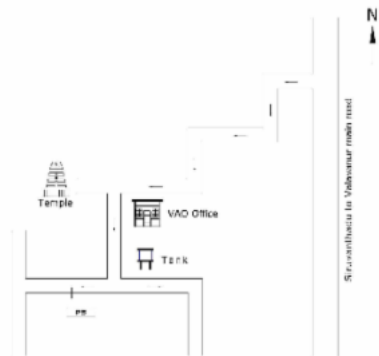

Google Map View

Polling Station Building Front View

Polling Station Front View

Cad View

Key MAP View

1 பெயர் : செல்வகணபதி - தந்தையின் பெயர்: சிவாநந்தம் - வீட்டு எண் : 1 வயது : 29 பாலினம் : ஆண் Photo is available	XGI1168038	2 பெயர் : சந்தோஷ் குமார் தந்தையின் பெயர்: கனியம் வீட்டு எண் : 1/156 வயது : 23 பாலினம் : ஆண் Photo is available	XGI2261386	3 பெயர் : கௌஸ்தமாலை தந்தையின் பெயர்: அரிராமன் வீட்டு எண் : 1/157 வயது : 22 பாலினம் : ஆண் Photo is available	XGI2258184
4 பெயர் : ஷீலா தாயின் பெயர்: தமிழ்செல்வி வீட்டு எண் : 1/206 வயது : 25 பாலினம் : ஆண் Photo is available	XGI2266666	5 பெயர் : ரேணுகா கணவர் பெயர்: குறளரசன் வீட்டு எண் : 1/212 வயது : 30 பாலினம் : பெண் Photo is available	XGI2458131	6 பெயர் : ராஜதுரை - தந்தையின் பெயர்: சங்கரன் - வீட்டு எண் : 1-213 வயது : 29 பாலினம் : ஆண் Photo is available	XGI1109040
7 பெயர் : குறளரசன் - தந்தையின் பெயர்: சிவமாலை - வீட்டு எண் : 1-216 வயது : 32 பாலினம் : ஆண் Photo is available	XGI0885673	8 பெயர் : அரவிந்தராஜன் - தந்தையின் பெயர்: அர்ச்சுனன் - வீட்டு எண் : 1-338 வயது : 31 பாலினம் : ஆண் Photo is available	XGI0885848	9 பெயர் : சென்பகம் - தந்தையின் பெயர்: தேவேந்திரன் - வீட்டு எண் : 1-384 வயது : 37 பாலினம் : பெண் Photo is available	XGI0885772
10 பெயர் : சுபாஷினி - கணவர் பெயர்: சக்திவேல் - வீட்டு எண் : 2 வயது : 32 பாலினம் : பெண் Photo is available	XGI1006667	11 பெயர் : அம்மு தந்தையின் பெயர்: ஸ்ரீகாந்த் வீட்டு எண் : 6 வயது : 32 பாலினம் : பெண் Photo is available	XGI2149532	12 பெயர் : முத்தமிழ்செல்வி - தந்தையின் பெயர்: ராஜமாணிக்கம் - வீட்டு எண் : 9 வயது : 31 பாலினம் : பெண் Photo is available	XGI0885566
13 பெயர் : கனிநிலவு - கணவர் பெயர்: பிரபு - வீட்டு எண் : 45 வயது : 33 பாலினம் : பெண் Photo is available	XGI0773697	14 பெயர் : வீரராகவன் - தந்தையின் பெயர்: ராஜேந்திரன் - வீட்டு எண் : 46 வயது : 32 பாலினம் : ஆண் Photo is available	XGI0774117	15 பெயர் : சிவபாலன் - தந்தையின் பெயர்: சிவமணி - வீட்டு எண் : 46 வயது : 32 பாலினம் : ஆண் Photo is available	XGI0774075
16 பெயர் : ஆதிரை தந்தையின் பெயர்: சரவணன் வீட்டு எண் : 152 வயது : 20 பாலினம் : பெண் Photo is available	XGI2354132	17 பெயர் : கலைச்செல்வி கல்லையன் தந்தையின் பெயர்: கல்லையன் வீட்டு எண் : 156 வயது : 21 பாலினம் : பெண் Photo is available	XGI2311611	18 பெயர் : அருள் தாமரை கணவர் பெயர்: அரிராமன் வீட்டு எண் : 157 வயது : 26 பாலினம் : பெண் Photo is available	XGI1340298
19 பெயர் : சுபலதா தந்தையின் பெயர்: வீரமணி வீட்டு எண் : 158 வயது : 25 பாலினம் : பெண் Photo is available	XGI2102614	20 பெயர் : டயானா தந்தையின் பெயர்: வீரமணி வீட்டு எண் : 158 வயது : 23 பாலினம் : பெண் Photo is available	XGI2328045	21 பெயர் : நீலாவதி தந்தையின் பெயர்: ராஜவேலு வீட்டு எண் : 159 வயது : 21 பாலினம் : பெண் Photo is available	XGI2356863
22 பெயர் : வீரப்பன் இதரர் பெயர்: உத்திரவேலு வீட்டு எண் : 160 வயது : 65 பாலினம் : ஆண் Photo is available	XGI2451813	23 பெயர் : தட்சணா மூர்த்தி தந்தையின் பெயர்: வீரப்பன் வீட்டு எண் : 163 வயது : 53 பாலினம் : ஆண் Photo is available	XGI2412344	24 பெயர் : நவிஜா வ கணவர் பெயர்: வல்லரசு ஞா வீட்டு எண் : 163 வயது : 25 பாலினம் : பெண் Photo is available	XGI2216836
25 பெயர் : நவீன் குமார் தந்தையின் பெயர்: தட்சணாமூர்த்தி வீட்டு எண் : 163 வயது : 24 பாலினம் : ஆண் Photo is available	XGI2298792	26 பெயர் : சிவரஞ்சனி தந்தையின் பெயர்: சிவானந்தம் வீட்டு எண் : 166 வயது : 26 பாலினம் : பெண் Photo is available	XGI1340256	27 பெயர் : சிந்துஜா தந்தையின் பெயர்: ஆனந்தன் வீட்டு எண் : 166 வயது : 24 பாலினம் : பெண் Photo is available	XGI2149557
28 பெயர் : தமிழரசி தந்தையின் பெயர்: சிவானந்தம் வீட்டு எண் : 166 வயது : 22 பாலினம் : பெண் Photo is available	XGI2514701	29 பெயர் : சுலோசனா கணவர் பெயர்: அசோக்குமார் வீட்டு எண் : 169 வயது : 26 பாலினம் : பெண் Photo is available	XGI2451508	30 பெயர் : ரதிமணி தந்தையின் பெயர்: அசோக்குமார் வீட்டு எண் : 169 வயது : 19 பாலினம் : பெண் Photo is available	XGI2455582