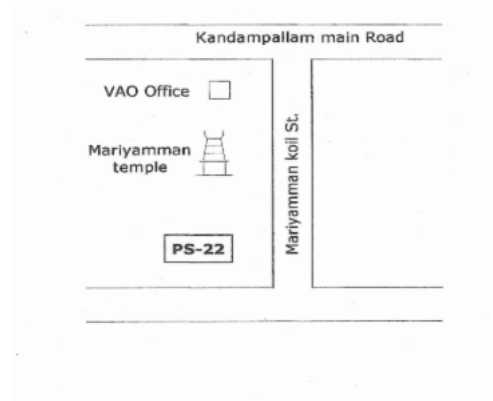

வாக்காளர் பதிவு அலுவலரின்
கையொப்பம்

Nazri Naksha

Google Map View

Polling Station Building Front View

Polling Station Front View

Cad View

Key MAP View

சட்டமன்றத் தொகுதியின் எண் மற்றும் பெயர் : 74-விழுப்புரம்
பிரிவு எண் மற்றும் பெயர் 1-கண்டம்பாக்கம் (வ.கி) & (உஊ), வடக்கு காலனி