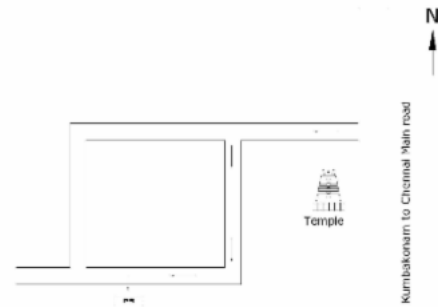

Google Map View

Polling Station Building Front View

Polling Station Front View

Cad View

Key MAP View

1 பெயர் : சுபாஷ் சந்திரபோஸ் தந்தையின் பெயர்: முத்துக்கிருஷ்ணன் வீட்டு எண் : 0 வயது : 23 பாலினம் : ஆண்	XGI2152312 Photo is available	2 பெயர் : முல்லைவேந்தன் தந்தையின் பெயர்: அய்யனார் வீட்டு எண் : 0 வயது : 22 பாலினம் : ஆண்	XGI2269876 Photo is available	3 பெயர் : ராமலிங்கம் - தந்தையின் பெயர்: ரங்கன் - வீட்டு எண் : 1 வயது : 46 பாலினம் : ஆண்	XGI1282284 Photo is available
4 பெயர் : ஜீவா - கணவர் பெயர்: ராமு - வீட்டு எண் : 1 வயது : 38 பாலினம் : பெண்	XGI1282342 Photo is available	5 பெயர் : கலைசெல்வி - தாயின் பெயர்: மங்கவர்த்தாள் - வீட்டு எண் : 1 வயது : 32 பாலினம் : பெண்	XGI1169523 Photo is available	6 பெயர் : வீரமணி தந்தையின் பெயர்: பாலா கிருஷ்ணன் வீட்டு எண் : 1 வயது : 25 பாலினம் : ஆண்	XGI1396134 Photo is available
S 7 பெயர் : ரம்யா - தந்தையின் பெயர்: ராமகிருஷ்ணன் - வீட்டு எண் : 1/23, 1/33 வயது : 31 பாலினம் : பெண்	UOM0625830 Photo is available	8 பெயர் : ஜெயபுத் தந்தையின் பெயர்: ஜெயராமன் வீட்டு எண் : 2/14ஏ வயது : 26 பாலினம் : பெண்	XGI1331834 Photo is available	9 பெயர் : சுதாகர் - தந்தையின் பெயர்: சிவகொழுந்து - வீட்டு எண் : 2-124 வயது : 42 பாலினம் : ஆண்	XGI0178251 Photo is available
10 பெயர் : வேல்முருகன் - தந்தையின் பெயர்: கலியமூர்த்தி - வீட்டு எண் : 2-127 வயது : 29 பாலினம் : ஆண்	XGI1110220 Photo is available	11 பெயர் : சிவப்பிரியா கணவர் பெயர்: தமிழ்ச்செல்வன் வீட்டு எண் : 2/150 வயது : 26 பாலினம் : பெண்	XGI1331842 Photo is available	12 பெயர் : இளஞ்செழியன் - தந்தையின் பெயர்: சுப்பிரமணியன் - வீட்டு எண் : 2-156 வயது : 29 பாலினம் : ஆண்	XGI1110188 Photo is available
13 பெயர் : நந்தினி - தாயின் பெயர்: மல்லிகா - வீட்டு எண் : 2-171 வயது : 31 பாலினம் : பெண்	XGI1110154 Photo is available	14 பெயர் : அதியரசி தந்தையின் பெயர்: அருமைபாலன் வீட்டு எண் : 2/174 வயது : 19 பாலினம் : பெண்	XGI2519148 Photo is available	15 பெயர் : அசுஷா தந்தையின் பெயர்: அய்யனார் வீட்டு எண் : 2/212 வயது : 19 பாலினம் : பெண்	XGI2520377 Photo is available
16 பெயர் : ரவிந்திரன் - தந்தையின் பெயர்: ராஜாமணி - வீட்டு எண் : 2-225 வயது : 35 பாலினம் : ஆண்	XGI0776567 Photo is available	17 பெயர் : வீரமான் - தந்தையின் பெயர்: கண்ணன் - வீட்டு எண் : 2-233 வயது : 30 பாலினம் : பெண்	XGI1220987 Photo is available	# 18 பெயர் : திருநீலகண்டன் தந்தையின் பெயர்: ரங்கநாதன் வீட்டு எண் : 2-236 வயது : 30 பாலினம் : ஆண்	XGI1008424 Photo is available
19 பெயர் : தமிழரசி கணவர் பெயர்: திருநீலகண்டன் வீட்டு எண் : 2/236 வயது : 28 பாலினம் : பெண்	XGI2211639 Photo is available	20 பெயர் : கோகுலகிருஷ்ணன் தந்தையின் பெயர்: காந்தா ராவ் வீட்டு எண் : 2/247 வயது : 23 பாலினம் : ஆண்	XGI2270015 Photo is available	21 பெயர் : அஜித் - தந்தையின் பெயர்: நாகையன் - வீட்டு எண் : 2-268 வயது : 28 பாலினம் : ஆண்	XGI1221001 Photo is available
22 பெயர் : கிருத்திகா நா தந்தையின் பெயர்: நாகையன் வீட்டு எண் : 2/268 வயது : 24 பாலினம் : பெண்	XGI2463016 Photo is available	23 பெயர் : ஏஞ்சல் நா தந்தையின் பெயர்: நாகையன் வீட்டு எண் : 2/268 வயது : 21 பாலினம் : பெண்	XGI2463024 Photo is available	24 பெயர் : பசுபதி - தந்தையின் பெயர்: ஜெயராம் - வீட்டு எண் : 2-319 வயது : 30 பாலினம் : ஆண்	XGI1008432 Photo is available
25 பெயர் : பிரகாஷ் - தந்தையின் பெயர்: மாயவன் - வீட்டு எண் : 2-522 வயது : 36 பாலினம் : ஆண்	XGI0567610 Photo is available	26 பெயர் : ரேவதி - தந்தையின் பெயர்: மாயவன் - வீட்டு எண் : 2-522 வயது : 28 பாலினம் : பெண்	XGI1169465 Photo is available	27 பெயர் : அருள்பிரகாசம் தந்தையின் பெயர்: ராமச்சந்திரன் வீட்டு எண் : 2/574 வயது : 33 பாலினம் : ஆண்	XGI0621185 Photo is available
28 பெயர் : ராஜேஸ்வரி கணவர் பெயர்: வள்ளலபெருமால் வீட்டு எண் : 2/574 வயது : 29 பாலினம் : பெண்	XGI1443043 Photo is available	29 பெயர் : கௌசல்யா கணவர் பெயர்: அருள்பிரகாசம் வீட்டு எண் : 2/574 வயது : 26 பாலினம் : பெண்	XGI1396027 Photo is available	30 பெயர் : கற்பகம் - கணவர் பெயர்: செல்வம் - வீட்டு எண் : 3 வயது : 36 பாலினம் : பெண்	XGI1110147 Photo is available