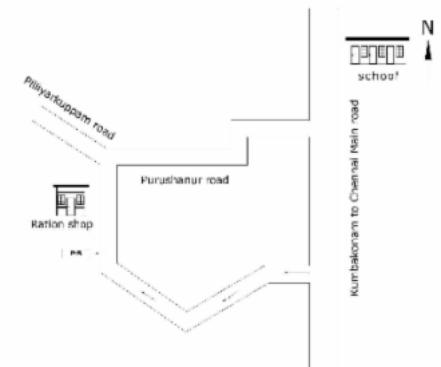

Cad View

Key MAP View