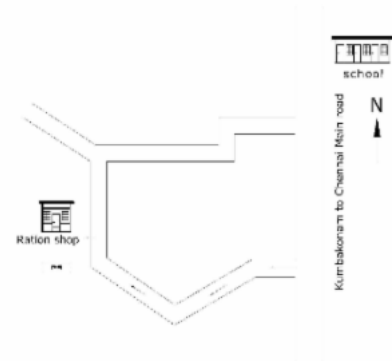

Google Map View

Polling Station Building Front View

Polling Station Front View

Cad View

Key MAP View

1 பெயர் : சரசுவதி - கணவர் பெயர்: பூபாலன் - வீட்டு எண் : 1 வயது : 40 பாலினம் : பெண் Photo is available	XGI1009919	2 பெயர் : தமிழரசன் - தந்தையின் பெயர்: தட்சிணமூர்த்தி - வீட்டு எண் : 1 வயது : 31 பாலினம் : ஆண் Photo is available	XGI1110576	3 பெயர் : ஜெயக்கொடி - கணவர் பெயர்: தனசேகரன் - வீட்டு எண் : 1 வயது : 29 பாலினம் : பெண் Photo is available	XGI1282821
4 பெயர் : கார்த்திகேயன் - தந்தையின் பெயர்: சிங்காரவேலு - வீட்டு எண் : 1 வயது : 28 பாலினம் : ஆண் Photo is available	XGI1282813	5 பெயர் : மணி மாறன் தந்தையின் பெயர்: தண்டபாணி வீட்டு எண் : 1 வயது : 26 பாலினம் : ஆண் Photo is available	XGI1354802	S 6 பெயர் : சோனியா தந்தையின் பெயர்: தட்சிணாமூர்த்தி வீட்டு எண் : 1 வயது : 25 பாலினம் : ஆண் DELETED Photo is available	XGI1396464
7 பெயர் : ஹரிபாலன் ரா தந்தையின் பெயர்: ராமதாஸ் வீட்டு எண் : 01 வயது : 19 பாலினம் : ஆண் Photo is available	XGI2484236	8 பெயர் : ரேவதி - கணவர் பெயர்: ராஜேஷ் - வீட்டு எண் : 2 வயது : 31 பாலினம் : பெண் Photo is available	XGI1212240	9 பெயர் : அனிதா - கணவர் பெயர்: குமார் - வீட்டு எண் : 3 வயது : 36 பாலினம் : பெண் Photo is available	XGI1009976
10 பெயர் : ஹரிராமன் - தந்தையின் பெயர்: லட்சுமிநாராயணன் - வீட்டு எண் : 3 வயது : 30 பாலினம் : ஆண் Photo is available	XGI1009984	11 பெயர் : பாக்கியலட்சுமி கணவர் பெயர்: அஜீத்குமார் வீட்டு எண் : 3/126 வயது : 24 பாலினம் : பெண் Photo is available	XGI2301133	12 பெயர் : சத்தியா - கணவர் பெயர்: பிரகாஷ் - வீட்டு எண் : 4 வயது : 35 பாலினம் : பெண் Photo is available	XGI1282763
13 பெயர் : சூரியா - தந்தையின் பெயர்: மனோகரன் - வீட்டு எண் : 4 வயது : 29 பாலினம் : ஆண் Photo is available	XGI1282698	14 பெயர் : கோபிநாத் - தந்தையின் பெயர்: சேஷாத்திரி - வீட்டு எண் : 4 வயது : 28 பாலினம் : ஆண் Photo is available	XGI1282680	15 பெயர் : தமிழ் அழகன் தந்தையின் பெயர்: ராமசந்தரன் வீட்டு எண் : 4 வயது : 24 பாலினம் : ஆண் Photo is available	XGI2152908
16 பெயர் : கோகுலகிருஷ்ணன் தந்தையின் பெயர்: சங்கர் சங்கர் வீட்டு எண் : 4/223 வயது : 21 பாலினம் : ஆண் Photo is available	XGI2482404	17 பெயர் : புருஷோத்தமன் - தந்தையின் பெயர்: குப்புசாமி - வீட்டு எண் : 4-235 வயது : 36 பாலினம் : ஆண் Photo is available	XGI0888263	18 பெயர் : தனலட்சுமி - கணவர் பெயர்: புருஷோத்தமன் - வீட்டு எண் : 4-235 வயது : 31 பாலினம் : பெண் Photo is available	XGI1212265
19 பெயர் : பிரேமா - தந்தையின் பெயர்: ஜானகிராமன் - வீட்டு எண் : 4-243 வயது : 33 பாலினம் : பெண் Photo is available	XGI0567933	20 பெயர் : கலையரசன் - தந்தையின் பெயர்: கனகசபை - வீட்டு எண் : 4-276 வயது : 29 பாலினம் : ஆண் Photo is available	XGI1110568	21 பெயர் : கண்ணதாசன் - தந்தையின் பெயர்: கனகசபை - வீட்டு எண் : 4-276 வயது : 27 பாலினம் : ஆண் Photo is available	XGI1282839
22 பெயர் : ராஜசேகரன் - தந்தையின் பெயர்: ராமச்சந்திரன் - வீட்டு எண் : 4-310 வயது : 27 பாலினம் : ஆண் Photo is available	XGI1282847	23 பெயர் : கோபிகா தந்தையின் பெயர்: அரிதாஸ் வீட்டு எண் : 4/310 வயது : 20 பாலினம் : பெண் Photo is available	XGI2484632	24 பெயர் : அரவிந்த் தந்தையின் பெயர்: செல்வம் வீட்டு எண் : 4/315 வயது : 24 பாலினம் : ஆண் Photo is available	XGI2152833
25 பெயர் : ஞானவேல் - தந்தையின் பெயர்: சுப்ரமணி - வீட்டு எண் : 4-336 வயது : 30 பாலினம் : ஆண் Photo is available	XGI1009745	26 பெயர் : கிருஷ்ணகுமார் - தந்தையின் பெயர்: ஜானகிராமன் - வீட்டு எண் : 4-442 வயது : 40 பாலினம் : ஆண் Photo is available	LPN2863124	27 பெயர் : கௌதம் தந்தையின் பெயர்: சம்பத்ருமார் வீட்டு எண் : 4/514 வயது : 19 பாலினம் : ஆண் Photo is available	XGI2482412
28 பெயர் : முத்தழகி தந்தையின் பெயர்: முருகன் வீட்டு எண் : 4/536 வயது : 23 பாலினம் : பெண் Photo is available	XGI2482339	29 பெயர் : அனந்தகிருஷ்ணன் தந்தையின் பெயர்: முருகன் வீட்டு எண் : 4/536 வயது : 20 பாலினம் : ஆண் Photo is available	XGI2482396	30 பெயர் : கௌரி - கணவர் பெயர்: வேல்முருகன் - வீட்டு எண் : 4-1108 வயது : 35 பாலினம் : பெண் Photo is available	XGI1009737