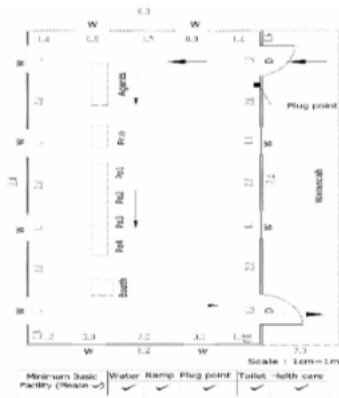

Google Map View

Polling Station Building Front View

Polling Station Front View

Cad View

Key MAP View

சட்டமன்றத் தொகுதியின் எண் மற்றும் பெயர் : 74-விழுப்புரம்

பிரிவு எண் மற்றும் பெயர் 1-திருப்பசாவடிமேடு (வ.கி) & திருப்பச்சாவடி மேடு (ஊ), மாரியம்மன் கோயில் தெரு