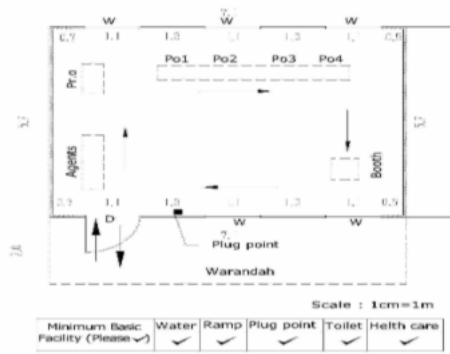

Google Map View

Polling Station Building Front View

Polling Station Front View

Cad View

Key MAP View

1 பெயர் : மீனாட்சிசுந்தரம் -- தந்தையின் பெயர்: ஜெயக்கண்ணு - வீட்டு எண் : 1-7B வயது : 32 பாலினம் : ஆண் Photo is available	XGI0778696	2 பெயர் : மல்லிகா - கணவர் பெயர்: கோவிந்தசாமி - வீட்டு எண் : 1-26 வயது : 46 பாலினம் : பெண் Photo is available	XGI0178616	3 பெயர் : மணிகண்டன் - தந்தையின் பெயர்: சிவபிரகாசம் - வீட்டு எண் : 1-26 வயது : 30 பாலினம் : ஆண் Photo is available	XGI1010222
4 பெயர் : யுவஸ்ரீதேவி கணவர் பெயர்: லக்ஷ்மிநாராயணன் வீட்டு எண் : 1/54 வயது : 26 பாலினம் : பெண் Photo is available	XGI2465128	5 பெயர் : அபிராமி கணவர் பெயர்: பிரேம்குமார் வீட்டு எண் : 1/55 வயது : 33 பாலினம் : பெண் Photo is available	XGI2460624	6 பெயர் : கோபிகாரமணன் - தந்தையின் பெயர்: தமிழ்செல்வி - வீட்டு எண் : 1-65 வயது : 37 பாலினம் : ஆண் Photo is available	XGI0178640
7 பெயர் : நித்தியா - தந்தையின் பெயர்: தட்சணாமூர்த்தி - வீட்டு எண் : 1-69 வயது : 29 பாலினம் : பெண் Photo is available	XGI1169994	8 பெயர் : ஜான்சி ராணி கணவர் பெயர்: கோபிநாத் வீட்டு எண் : 1 70 வயது : 35 பாலினம் : பெண் Photo is available	XGI2201788	9 பெயர் : லோகேஷ்வரன் - தந்தையின் பெயர்: பெருமாள் - வீட்டு எண் : 1-90 வயது : 38 பாலினம் : ஆண் Photo is available	XGI0107078
10 பெயர் : வீரபாலு - தந்தையின் பெயர்: ஜெயசந்திரன் - வீட்டு எண் : 1-94 வயது : 33 பாலினம் : ஆண் Photo is available	XGI0778555	11 பெயர் : ஹரிதாஸ் - தந்தையின் பெயர்: சிவப்பிரகாசம் - வீட்டு எண் : 1-95 வயது : 29 பாலினம் : ஆண் Photo is available	XGI1110758	12 பெயர் : மணி - தந்தையின் பெயர்: அறுமுகம் - வீட்டு எண் : 1-103 வயது : 30 பாலினம் : ஆண் Photo is available	XGI1010057
13 பெயர் : அமுதா - கணவர் பெயர்: துளசிங்கம் - வீட்டு எண் : 1-104 வயது : 34 பாலினம் : பெண் Photo is available	XGI0888644	14 பெயர் : த க ஹேமன் - தந்தையின் பெயர்: கருணாகரன் - வீட்டு எண் : 2-511 வயது : 28 பாலினம் : ஆண் Photo is available	XGI1170018	15 பெயர் : ஜெயசிற்பி தந்தையின் பெயர்: ஜெயசங்கர் வீட்டு எண் : 2/530 வயது : 26 பாலினம் : ஆண் Photo is available	XGI1396613
16 பெயர் : சபரிநாதன் - கணவர் பெயர்: குப்பன் - வீட்டு எண் : 3-82 வயது : 31 பாலினம் : பெண் Photo is available	XGI1010297	17 பெயர் : பிரபு - தந்தையின் பெயர்: ராஜேந்திரன் - வீட்டு எண் : 3-259 வயது : 30 பாலினம் : ஆண் Photo is available	XGI1170000	18 பெயர் : பேரரசன் தந்தையின் பெயர்: ஜெய பாலன் வீட்டு எண் : 5/707 வயது : 26 பாலினம் : ஆண் Photo is available	XGI1358019
19 பெயர் : எல்லப்பன் - தந்தையின் பெயர்: ரவி - வீட்டு எண் : 6-80 வயது : 28 பாலினம் : ஆண் Photo is available	XGI1169960	20 பெயர் : புவனேஸ்வரி கணவர் பெயர்: டில்லிபாபு வீட்டு எண் : 6-132 வயது : 37 பாலினம் : பெண் Photo is available	XGI0888438	21 பெயர் : டில்லிபாபு - தந்தையின் பெயர்: முத்தையன் - வீட்டு எண் : 6-132 வயது : 37 பாலினம் : ஆண் Photo is available	MBZ3493079
22 பெயர் : ஐயப்பன் தந்தையின் பெயர்: ஜெயபாலன் வீட்டு எண் : 15 வயது : 38 பாலினம் : ஆண் Photo is available	XGI2201929	23 பெயர் : சுரேஷ் - தந்தையின் பெயர்: சங்கர் - வீட்டு எண் : 24-6 வயது : 32 பாலினம் : ஆண் Photo is available	XGI1010214	24 பெயர் : சூர்யா தந்தையின் பெயர்: முனியாண்டி வீட்டு எண் : 33 வயது : 23 பாலினம் : ஆண் Photo is available	XGI2181873
25 பெயர் : ராசாம்பன் - கணவர் பெயர்: ஜெயராமன் - வீட்டு எண் : 47 வயது : 83 பாலினம் : பெண் Photo is available	XGI1841733	26 பெயர் : மலர்கொடி - கணவர் பெயர்: மணி - வீட்டு எண் : 47 வயது : 66 பாலினம் : பெண் Photo is available	MBZ3493004	27 பெயர் : செந்தில் - தந்தையின் பெயர்: மணி - வீட்டு எண் : 47 வயது : 41 பாலினம் : ஆண் Photo is available	XGI0325035
28 பெயர் : கிருஷ்ணவேணி - கணவர் பெயர்: சாமிகண்ணு - வீட்டு எண் : 48 வயது : 78 பாலினம் : பெண் Photo is available	XGI1841741	29 பெயர் : துளசி - தந்தையின் பெயர்: இராமமூர்த்தி - வீட்டு எண் : 50 வயது : 59 பாலினம் : ஆண் Photo is available	XGI1841758	# 30 பெயர் : வைத்திலிங்கம் ராமமூர்த்தி தந்தையின் பெயர்: இராமமூர்த்தி - வீட்டு எண் : 51 வயது : 58 பாலினம் : ஆண் Photo is available	XGI1841766