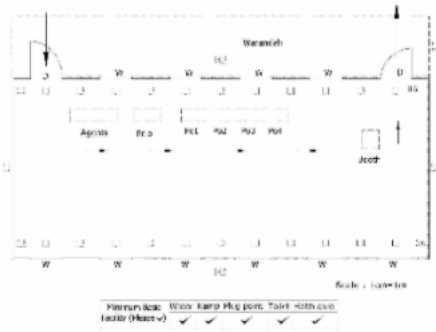

Nazri Naksha

Google Map View

Polling Station Building Front View

Polling Station Front View

Cad View

Key MAP View

1 பெயர் : குப்பன் - தந்தையின் பெயர்: சக்கரவர்த்தி - வீட்டு எண் : 1-194 வயது : 34 பாலினம் : ஆண்	XGI0779843	Photo is available	2 பெயர் : கனிமொழி - தந்தையின் பெயர்: மதியழகன் - வீட்டு எண் : 2-46 வயது : 33 பாலினம் : பெண்	XGI1094002	Photo is available	3 பெயர் : சசிகுமார் - தந்தையின் பெயர்: சொக்கலிங்கம் - வீட்டு எண் : 2-46 வயது : 32 பாலினம் : ஆண்	XGI0779736	Photo is available
4 பெயர் : நந்தகோபால் - தந்தையின் பெயர்: மொட்டையன் - வீட்டு எண் : 2-48 வயது : 73 பாலினம் : ஆண்	XGI0779439	Photo is available	5 பெயர் : சிவசக்தி - கணவர் பெயர்: சிவமூர்த்தி - வீட்டு எண் : 2-57 வயது : 32 பாலினம் : பெண்	XGI0888826	Photo is available	6 பெயர் : ஆதி ஸ் சிவபெருமான் தந்தையின் பெயர்: சிவபெருமான் வீட்டு எண் : 2/60 வயது : 19 பாலினம் : ஆண்	XGI2461218	Photo is available
7 பெயர் : அஞ்சாபுலி - தந்தையின் பெயர்: கோபால் - வீட்டு எண் : 2-62 வயது : 65 பாலினம் : ஆண்	XGI0779645	Photo is available	8 பெயர் : அரிகிருஷ்ணன் - தந்தையின் பெயர்: குப்பன் - வீட்டு எண் : 2-64 வயது : 64 பாலினம் : ஆண்	XGI0779744	Photo is available	9 பெயர் : பாலமுருகன் - தந்தையின் பெயர்: நாராயணசாமி - வீட்டு எண் : 2-71 வயது : 35 பாலினம் : ஆண்	XGI0327338	Photo is available
10 பெயர் : ரமேஷ் - தந்தையின் பெயர்: ராஜேந்திரன் - வீட்டு எண் : 2-80 வயது : 33 பாலினம் : ஆண்	XGI0779348	Photo is available	11 பெயர் : கல்கி ஜெ கணவர் பெயர்: ரமேஷ் வீட்டு எண் : 2/80 வயது : 21 பாலினம் : பெண்	XGI2471704	Photo is available	12 பெயர் : சிவக்குமார் - தந்தையின் பெயர்: இராஜேந்திரன் - வீட்டு எண் : 2-92 வயது : 39 பாலினம் : ஆண்	MBZ3215886	Photo is available
13 பெயர் : ராமு வீரப்பன் இதரர் பெயர்: வேம்பு வீட்டு எண் : 2/97 வயது : 42 பாலினம் : ஆண்	XGI2293900	Photo is available	S 14 பெயர் : சரஸ்வதி - தந்தையின் பெயர்: மணி - வீட்டு எண் : 2-98 வயது : 34 பாலினம் : பெண்	XGI0888875	Photo is available	15 பெயர் : ஆதித்யா இய்யப்பன் தந்தையின் பெயர்: ஐயப்பன் வீட்டு எண் : 2/99 வயது : 21 பாலினம் : ஆண்	XGI2320596	Photo is available
16 பெயர் : செல்வி - கணவர் பெயர்: ஏழுமலை - வீட்டு எண் : 2/100, வயது : 46 பாலினம் : பெண்	MBZ4861969	Photo is available	17 பெயர் : வெங்கடாஜலபதி - தந்தையின் பெயர்: ராமர் - வீட்டு எண் : 2-163 வயது : 35 பாலினம் : ஆண்	XGI0779611	Photo is available	18 பெயர் : மதிவாணன் தந்தையின் பெயர்: சங்கர் வீட்டு எண் : 3/555 வயது : 25 பாலினம் : ஆண்	XGI1397033	Photo is available
19 பெயர் : வெங்கடேஷ் தந்தையின் பெயர்: பெருமான் வீட்டு எண் : 3/658 வயது : 26 பாலினம் : பெண்	XGI1396985	Photo is available	20 பெயர் : பூநாத விஷ்வா தந்தையின் பெயர்: நாராயணன் வீட்டு எண் : 3-675 வயது : 23 பாலினம் : ஆண்	XGI2189801	Photo is available	21 பெயர் : கோடீஸ்வரன் தந்தையின் பெயர்: மனோகர் வீட்டு எண் : 3/683 வயது : 26 பாலினம் : ஆண்	XGI1397009	Photo is available
22 பெயர் : கலைச் செல்வன் தந்தையின் பெயர்: மனோகரன் வீட்டு எண் : 3/692 வயது : 25 பாலினம் : ஆண்	XGI1397025	Photo is available	23 பெயர் : சிவகுமார் தந்தையின் பெயர்: சுந்தரமூர்த்தி வீட்டு எண் : 3/700 வயது : 25 பாலினம் : ஆண்	XGI1397017	Photo is available	24 பெயர் : ராதிகா - கணவர் பெயர்: ஆனந்தலிகடன் - வீட்டு எண் : 4-66d வயது : 37 பாலினம் : பெண்	XGI0780148	Photo is available
25 பெயர் : கோபிகிருஷ்ணன் - தந்தையின் பெயர்: வேலு - வீட்டு எண் : 4-70 வயது : 33 பாலினம் : ஆண்	XGI0779751	Photo is available	26 பெயர் : செல்வி - கணவர் பெயர்: ராமர் - வீட்டு எண் : 4-70A வயது : 50 பாலினம் : பெண்	XGI0779934	Photo is available	27 பெயர் : அண்ணாதுரை - தந்தையின் பெயர்: கோவிந்தன் - வீட்டு எண் : 4-78 வயது : 62 பாலினம் : ஆண்	XGI0779975	Photo is available
28 பெயர் : பிரேம்குமார் - தந்தையின் பெயர்: நாகராஜ் - வீட்டு எண் : 4-148 வயது : 33 பாலினம் : ஆண்	XGI0780171	Photo is available	29 பெயர் : கலையரசி - கணவர் பெயர்: சுரேஷ் - வீட்டு எண் : 4-165 வயது : 42 பாலினம் : பெண்	XGI0780163	Photo is available	30 பெயர் : சக்திவேல் - தந்தையின் பெயர்: கண்ணாயிரம் - வீட்டு எண் : 4-187 வயது : 45 பாலினம் : ஆண்	XGI0779413	Photo is available