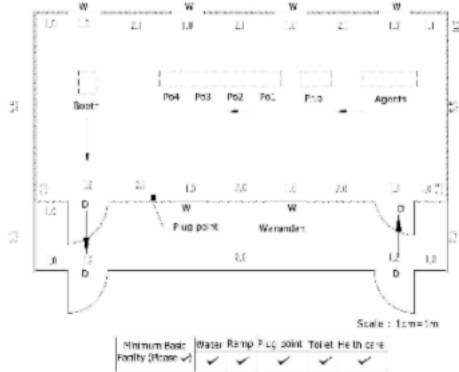

Google Map View

Polling Station Building Front View

Polling Station Front View

Cad View

Key MAP View

1 பெயர் : சதீஷ் மு தந்தையின் பெயர்: முருகன் வீட்டு எண் : 0 வயது : 24 பாலினம் : ஆண்	XGI2499671 Photo is available	2 பெயர் : ராஜுவள்ளி - கணவர் பெயர்: நாராயணசாமி - வீட்டு எண் : 1 வயது : 61 பாலினம் : பெண்	LPN2884484 Photo is available	3 பெயர் : ஜெயமுருகன் - தந்தையின் பெயர்: வெங்கடேசன் - வீட்டு எண் : 1 வயது : 55 பாலினம் : ஆண்	XGI1855188 Photo is available
4 பெயர் : ரேவதி கணவர் பெயர்: ஜெயக்கண்ணன் வீட்டு எண் : 1 வயது : 49 பாலினம் : பெண்	XGI1444207 Photo is available	5 பெயர் : சவிதா - கணவர் பெயர்: ஜெயமுருகன் வீட்டு எண் : 1 வயது : 48 பாலினம் : பெண்	LPN1283340 Photo is available	6 பெயர் : பிரகாஷ் - தந்தையின் பெயர்: ராஜுவள்ளி - வீட்டு எண் : 1 வயது : 34 பாலினம் : ஆண்	XGI0327510 Photo is available
7 பெயர் : குமரன் தந்தையின் பெயர்: முருகன் வீட்டு எண் : 1 வயது : 24 பாலினம் : ஆண்	XGI2082279 Photo is available	8 பெயர் : கெஜயலட்சுமி தந்தையின் பெயர்: ஜெயகண்ணன் வீட்டு எண் : 1-1 வயது : 26 பாலினம் : பெண்	XGI1397264 Photo is available	9 பெயர் : ஜே திவாகர் தந்தையின் பெயர்: ஜெயமுருகன் வீட்டு எண் : 1/1 வயது : 20 பாலினம் : ஆண்	XGI2439172 Photo is available
10 பெயர் : செயக்கண்ணன் - தந்தையின் பெயர்: ஜெயராமன் - வீட்டு எண் : 1/2 வயது : 60 பாலினம் : ஆண்	XGI1767144 Photo is available	11 பெயர் : நந்தகுமார் - தந்தையின் பெயர்: சாரதி - வீட்டு எண் : 1-5 வயது : 28 பாலினம் : ஆண்	XGI1170265 Photo is available	S 12 பெயர் : நிஷாந்தி - தந்தையின் பெயர்: சுந்தரமூர்த்தி - வீட்டு எண் : 1-8 வயது : 31 பாலினம் : பெண்	XGI0889006 Photo is available
13 பெயர் : யாகமூர்த்தி தந்தையின் பெயர்: சுந்தரமூர்த்தி வீட்டு எண் : 1-8 வயது : 25 பாலினம் : ஆண்	XGI2105773 Photo is available	14 பெயர் : விஷ்ணு ஜே தாயின் பெயர்: ஜே விஜயசாந்தி வீட்டு எண் : 1/8 வயது : 20 பாலினம் : ஆண்	XGI2439149 Photo is available	15 பெயர் : ராம்குமார் - தந்தையின் பெயர்: ஏழுமலை - வீட்டு எண் : 1-12 வயது : 32 பாலினம் : ஆண்	XGI0780254 Photo is available
16 பெயர் : சதீஷ்குமார் - தந்தையின் பெயர்: ராமமூர்த்தி - வீட்டு எண் : 1-13 வயது : 31 பாலினம் : ஆண்	XGI0889469 Photo is available	17 பெயர் : கார்த்திக்ராஜா - தந்தையின் பெயர்: காந்தி - வீட்டு எண் : 1-13 வயது : 28 பாலினம் : ஆண்	XGI1170208 Photo is available	18 பெயர் : ராஜேஷ் குமார் தந்தையின் பெயர்: ராமமூர்த்தி வீட்டு எண் : 1/13 வயது : 28 பாலினம் : ஆண்	XGI1332402 Photo is available
19 பெயர் : கர்ணகி - கணவர் பெயர்: இராதாகிருஷ்ணன் - வீட்டு எண் : 1-15 வயது : 63 பாலினம் : பெண்	LPN1283498 Photo is available	20 பெயர் : அமுதா தந்தையின் பெயர்: ராதாகிருஷ்ணன் வீட்டு எண் : 1-15 வயது : 25 பாலினம் : பெண்	XGI2082147 Photo is available	21 பெயர் : நவீன்குமார் தந்தையின் பெயர்: ராதாகிருஷ்ணன் வீட்டு எண் : 1/19 வயது : 22 பாலினம் : ஆண்	XGI2245298 Photo is available
22 பெயர் : ஆறுமுகம் - தந்தையின் பெயர்: சுப்ரமணி - வீட்டு எண் : 1-20 வயது : 53 பாலினம் : ஆண்	XGI0108902 Photo is available	23 பெயர் : மங்கலட்சுமி - கணவர் பெயர்: ஆறுமுகம் - வீட்டு எண் : 1-20 வயது : 48 பாலினம் : பெண்	XGI0108928 Photo is available	24 பெயர் : சுவேதா தந்தையின் பெயர்: அரிகிருஷ்ணன் வீட்டு எண் : 1/21 வயது : 24 பாலினம் : பெண்	XGI2178630 Photo is available
25 பெயர் : சந்தோஷ் தந்தையின் பெயர்: அரிகிருஷ்ணன் வீட்டு எண் : 1/21 வயது : 23 பாலினம் : ஆண்	XGI2153534 Photo is available	26 பெயர் : பவித்ரா தாயின் பெயர்: சித்ரா வீட்டு எண் : 1/24 வயது : 20 பாலினம் : பெண்	XGI2451136 Photo is available	27 பெயர் : லாவண்யா - கணவர் பெயர்: கணேசன் - வீட்டு எண் : 1-26 வயது : 37 பாலினம் : பெண்	XGI1247691 Photo is available
28 பெயர் : கலாவதி - கணவர் பெயர்: பாலசுப்பிரமணியன் - வீட்டு எண் : 1-30 வயது : 57 பாலினம் : பெண்	XGI1855196 Photo is available	29 பெயர் : சக்திவேல் - தந்தையின் பெயர்: பாலசுப்பிரமணி - வீட்டு எண் : 1-30 வயது : 32 பாலினம் : ஆண்	XGI1170257 Photo is available	30 பெயர் : ராஜ்குமார் - தந்தையின் பெயர்: பாலசுப்பிரமணியன் - வீட்டு எண் : 1-30 வயது : 29 பாலினம் : ஆண்	XGI1170232 Photo is available