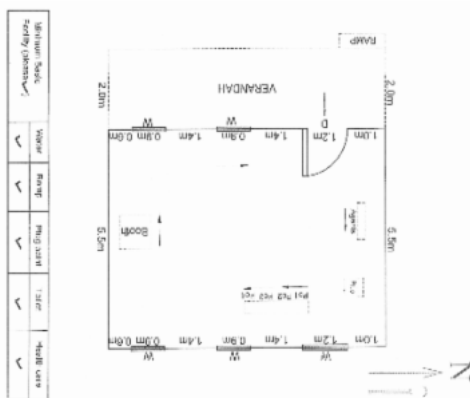

Google Map View

Polling Station Building Front View

Polling Station Front View

Cad View

Key MAP View

1	XGI2080430	பெயர் : சீத்தாராமன் தந்தையின் பெயர்: ஆறுமுகம் வீட்டு எண் : 1 வயது : 77 பாலினம் : ஆண்	Photo is available	2	XGI2080455	பெயர் : கஸ்தூரி கணவர் பெயர்: சீத்தாராமன் வீட்டு எண் : 1 வயது : 60 பாலினம் : பெண்	Photo is available	3	XGI2080513	பெயர் : ராஜகோபால் தந்தையின் பெயர்: சீத்தாராமன் வீட்டு எண் : 1 வயது : 39 பாலினம் : ஆண்	Photo is available
4	XGI2080471	பெயர் : குருச்சந்திரன் தந்தையின் பெயர்: சீத்தாராமன் வீட்டு எண் : 1 வயது : 36 பாலினம் : ஆண்	Photo is available	5	XGI2470698	பெயர் : விஜயலக்ஷ்மி கணவர் பெயர்: குருச்சந்திரன் வீட்டு எண் : 1 வயது : 23 பாலினம் : பெண்	Photo is available	6	XGI2117331	பெயர் : சிவரஞ்சனி கணவர் பெயர்: ராஜசேகரன் வீட்டு எண் : 2/444 வயது : 28 பாலினம் : பெண்	Photo is available
7	XGI1170729	பெயர் : ராஜன் தந்தையின் பெயர்: ஏழுமலை - வீட்டு எண் : 2-1274 வயது : 28 பாலினம் : ஆண்	Photo is available	8	XGI1242346	பெயர் : ராஜ் - தந்தையின் பெயர்: ரவி - வீட்டு எண் : 3 வயது : 31 பாலினம் : ஆண்	Photo is available	S 9	XGI1439447	பெயர் : ராஜாத்தி கணவர் பெயர்: சரேஷ் குமார் வீட்டு எண் : 3/266 வயது : 34 பாலினம் : பெண்	Photo is available
10	XGI1439488	பெயர் : ஜான்சி ராணி கணவர் பெயர்: அரிகிருஷ்ணன் வீட்டு எண் : 3-27 வயது : 38 பாலினம் : பெண்	Photo is available	11	XGI1055045	பெயர் : ரம்யா - தந்தையின் பெயர்: வெங்கடேசன் - வீட்டு எண் : 3-66 வயது : 30 பாலினம் : பெண்	Photo is available	12	XGI0781971	பெயர் : கோதண்டம் - தந்தையின் பெயர்: ஜெயராமன் - வீட்டு எண் : 3-86-2-196 வயது : 60 பாலினம் : ஆண்	Photo is available
13	XGI1170703	பெயர் : பிரசாந்த் - தந்தையின் பெயர்: கணேசன் - வீட்டு எண் : 3-91 வயது : 32 பாலினம் : ஆண்	Photo is available	14	XGI1170844	பெயர் : சபாஷ் - தந்தையின் பெயர்: ராமதாஸ் - வீட்டு எண் : 3-108 வயது : 31 பாலினம் : ஆண்	Photo is available	15	XGI1242379	பெயர் : கலைமுகிலா - கணவர் பெயர்: மோகன் - வீட்டு எண் : 3-194 வயது : 28 பாலினம் : பெண்	Photo is available
16	XGI2490928	பெயர் : மகேஸ்வரன் நா தந்தையின் பெயர்: நாகராஜ் வீட்டு எண் : 3/445 வயது : 19 பாலினம் : ஆண்	Photo is available	17	XGI2094415	பெயர் : அருள் பிரியா தந்தையின் பெயர்: கோதண்டம் வீட்டு எண் : 3-457 வயது : 28 பாலினம் : பெண்	Photo is available	18	XGI2112399	பெயர் : அருள்விழி தந்தையின் பெயர்: கோதண்டம் வீட்டு எண் : 3/457 வயது : 25 பாலினம் : பெண்	Photo is available
19	XGI0882795	பெயர் : கௌரி - தந்தையின் பெயர்: பழனிவேல் - வீட்டு எண் : 3/462 வயது : 31 பாலினம் : பெண்	Photo is available	20	XGI0782037	பெயர் : மணிபாலன் - தந்தையின் பெயர்: காளியப்பன் - வீட்டு எண் : 3/462-3/69 வயது : 34 பாலினம் : ஆண்	Photo is available	21	XGI1283860	பெயர் : மணிகண்டன் - தந்தையின் பெயர்: சேகர் - வீட்டு எண் : 3-467 வயது : 27 பாலினம் : ஆண்	Photo is available
22	XGI2497790	பெயர் : பிரியதர்ஷினி தந்தையின் பெயர்: மணி வீட்டு எண் : 3/469 வயது : 20 பாலினம் : பெண்	Photo is available	23	XGI1170851	பெயர் : சௌந்தர்ராஜன் - தந்தையின் பெயர்: வேணுகோபால் - வீட்டு எண் : 3-489 வயது : 29 பாலினம் : ஆண்	Photo is available	24	XGI2215572	பெயர் : கோவிந்தராசு தந்தையின் பெயர்: மண்ணாங்கட்டி வீட்டு எண் : 30 வயது : 48 பாலினம் : ஆண்	Photo is available
25	XGI2252542	பெயர் : மதன் தந்தையின் பெயர்: கோவிந்தராசு வீட்டு எண் : 30/2 வயது : 22 பாலினம் : ஆண்	Photo is available	26	XGI2488518	பெயர் : சிவலிங்கம் தந்தையின் பெயர்: கோவிந்தராசு வீட்டு எண் : 30 (2) வயது : 20 பாலினம் : ஆண்	Photo is available	27	XGI1170836	பெயர் : அஜித்குமார் - தந்தையின் பெயர்: முனியப்பன் - வீட்டு எண் : 66 வயது : 28 பாலினம் : ஆண்	Photo is available
28	XGI1439413	பெயர் : லலிதா கணவர் பெயர்: இளவழகன் வீட்டு எண் : 147 வயது : 30 பாலினம் : பெண்	Photo is available	29	XGI1170869	பெயர் : சற்குரு - தந்தையின் பெயர்: பழனிசாமி - வீட்டு எண் : 260 வயது : 28 பாலினம் : ஆண்	Photo is available	30	XGI1439959	பெயர் : நந்தினி கணவர் பெயர்: சுதாகர் வீட்டு எண் : 266 வயது : 27 பாலினம் : பெண்	Photo is available