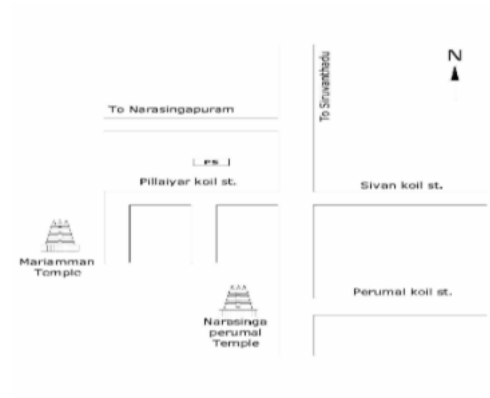

Google Map View

Polling Station Building Front View

Polling Station Front View

Cad View

Key MAP View

1	XGI2080430	பெயர் : சீத்தாராமன் தந்தையின் பெயர்: ஆறுமுகம் வீட்டு எண் : 1 வயது : 77 பாலினம் : ஆண்	Photo is available	2	XGI2080455	பெயர் : கஸ்தூரி கணவர் பெயர்: சீத்தாராமன் வீட்டு எண் : 1 வயது : 60 பாலினம் : பெண்	Photo is available	3	XGI2080513	பெயர் : ராஜகோபால் தந்தையின் பெயர்: சீத்தாராமன் வீட்டு எண் : 1 வயது : 39 பாலினம் : ஆண்	Photo is available
4	XGI2080471	பெயர் : குருச்சந்திரன் தந்தையின் பெயர்: சீத்தாராமன் வீட்டு எண் : 1 வயது : 36 பாலினம் : ஆண்	Photo is available	5	XGI2470698	பெயர் : விஜயலக்ஷ்மி கணவர் பெயர்: குருச்சந்திரன் வீட்டு எண் : 1 வயது : 23 பாலினம் : பெண்	Photo is available	6	XGI2117331	பெயர் : சிவரஞ்சனி கணவர் பெயர்: ராஜசேகரன் வீட்டு எண் : 2/444 வயது : 28 பாலினம் : பெண்	Photo is available
7	XGI1170729	பெயர் : ராஜன் தந்தையின் பெயர்: ஏழுமலை - வீட்டு எண் : 2-1274 வயது : 28 பாலினம் : ஆண்	Photo is available	8	XGI1242346	பெயர் : ராஜ் - தந்தையின் பெயர்: ரவி - வீட்டு எண் : 3 வயது : 31 பாலினம் : ஆண்	Photo is available	S 9	XGI1439447	பெயர் : ராஜாத்தி கணவர் பெயர்: சரேஷ் குமார் வீட்டு எண் : 3/266 வயது : 34 பாலினம் : பெண்	Photo is available
10	XGI1439488	பெயர் : ஜான்சி ராணி கணவர் பெயர்: அரிகிருஷ்ணன் வீட்டு எண் : 3-27 வயது : 38 பாலினம் : பெண்	Photo is available	11	XGI1055045	பெயர் : ரம்யா - தந்தையின் பெயர்: வெங்கடேசன் - வீட்டு எண் : 3-66 வயது : 30 பாலினம் : பெண்	Photo is available	12	XGI0781971	பெயர் : கோதண்டம் - தந்தையின் பெயர்: ஜெயராமன் - வீட்டு எண் : 3-86-2-196 வயது : 60 பாலினம் : ஆண்	Photo is available
13	XGI1170703	பெயர் : பிரசாந்த் - தந்தையின் பெயர்: கணேசன் - வீட்டு எண் : 3-91 வயது : 32 பாலினம் : ஆண்	Photo is available	14	XGI1170844	பெயர் : சபாஷ் - தந்தையின் பெயர்: ராமதாஸ் - வீட்டு எண் : 3-108 வயது : 31 பாலினம் : ஆண்	Photo is available	15	XGI1242379	பெயர் : கலைமுகிலா - கணவர் பெயர்: மோகன் - வீட்டு எண் : 3-194 வயது : 28 பாலினம் : பெண்	Photo is available
16	XGI2490928	பெயர் : மகேஸ்வரன் நா தந்தையின் பெயர்: நாகராஜ் வீட்டு எண் : 3/445 வயது : 19 பாலினம் : ஆண்	Photo is available	17	XGI2094415	பெயர் : அருள் பிரியா தந்தையின் பெயர்: கோதண்டம் வீட்டு எண் : 3-457 வயது : 28 பாலினம் : பெண்	Photo is available	18	XGI2112399	பெயர் : அருள்விழி தந்தையின் பெயர்: கோதண்டம் வீட்டு எண் : 3/457 வயது : 25 பாலினம் : பெண்	Photo is available
19	XGI0882795	பெயர் : கௌரி - தந்தையின் பெயர்: பழனிவேல் - வீட்டு எண் : 3/462 வயது : 31 பாலினம் : பெண்	Photo is available	20	XGI0782037	பெயர் : மணிபாலன் - தந்தையின் பெயர்: காளியப்பன் - வீட்டு எண் : 3/462-3/69 வயது : 34 பாலினம் : ஆண்	Photo is available	21	XGI1283860	பெயர் : மணிகண்டன் - தந்தையின் பெயர்: சேகர் - வீட்டு எண் : 3-467 வயது : 27 பாலினம் : ஆண்	Photo is available
22	XGI2497790	பெயர் : பிரியதர்ஷினி தந்தையின் பெயர்: மணி வீட்டு எண் : 3/469 வயது : 20 பாலினம் : பெண்	Photo is available	23	XGI1170851	பெயர் : சௌந்தர்ராஜன் - தந்தையின் பெயர்: வேணுகோபால் - வீட்டு எண் : 3-489 வயது : 29 பாலினம் : ஆண்	Photo is available	24	XGI2215572	பெயர் : கோவிந்தராசு தந்தையின் பெயர்: மண்ணாங்கட்டி வீட்டு எண் : 30 வயது : 48 பாலினம் : ஆண்	Photo is available
25	XGI2252542	பெயர் : மதன் தந்தையின் பெயர்: கோவிந்தராசு வீட்டு எண் : 30/2 வயது : 22 பாலினம் : ஆண்	Photo is available	26	XGI2488518	பெயர் : சிவலிங்கம் தந்தையின் பெயர்: கோவிந்தராசு வீட்டு எண் : 30 (2) வயது : 20 பாலினம் : ஆண்	Photo is available	27	XGI1170836	பெயர் : அஜித்குமார் - தந்தையின் பெயர்: முனியப்பன் - வீட்டு எண் : 66 வயது : 28 பாலினம் : ஆண்	Photo is available
28	XGI1439413	பெயர் : லலிதா கணவர் பெயர்: இளவழகன் வீட்டு எண் : 147 வயது : 30 பாலினம் : பெண்	Photo is available	29	XGI1170869	பெயர் : சற்குரு - தந்தையின் பெயர்: பழனிசாமி - வீட்டு எண் : 260 வயது : 28 பாலினம் : ஆண்	Photo is available	30	XGI1439959	பெயர் : நந்தினி கணவர் பெயர்: சுதாகர் வீட்டு எண் : 266 வயது : 27 பாலினம் : பெண்	Photo is available