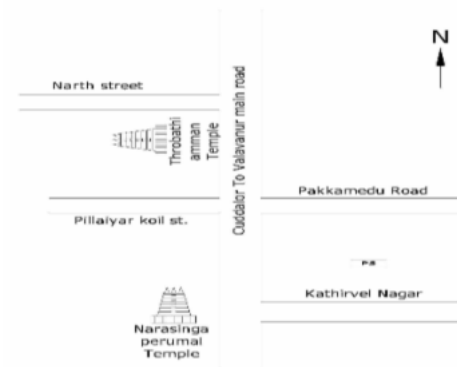

Nazri Naksha

Google Map View

Polling Station Building Front View

Polling Station Front View

Cad View

Key MAP View

1 பெயர் : செல்வபாண்டியன் தந்தையின் பெயர்: பழனி வீட்டு எண் : 00 வயது : 57 பாலினம் : ஆண்	XGI2366763 Photo is available	2 பெயர் : வசந்தா - கணவர் பெயர்: புருஷோத்தமன் - வீட்டு எண் : 0 வயது : 44 பாலினம் : பெண்	LPN8885451 Photo is available	# 3 பெயர் : ரஞ்சித்குமார் தந்தையின் பெயர்: பழனிசாமி - வீட்டு எண் : 0 வயது : 30 பாலினம் : ஆண்	XGI1013341 Photo is available
4 பெயர் : சிவரஞ்சனி கணவர் பெயர்: மகேந்திரன் வீட்டு எண் : 0 வயது : 28 பாலினம் : பெண்	XGI1398171 Photo is available	5 பெயர் : திலகவதி தந்தையின் பெயர்: புருஷோத்தமன் வீட்டு எண் : 00 வயது : 21 பாலினம் : பெண்	XGI2315083 Photo is available	6 பெயர் : மனோகர் தந்தையின் பெயர்: மணிகண்டன் வீட்டு எண் : 0 வயது : 21 பாலினம் : ஆண்	XGI2402717 Photo is available
7 பெயர் : சிவக்குமார் - தந்தையின் பெயர்: அஞ்சாபுலி - வீட்டு எண் : 1 வயது : 40 பாலினம் : ஆண்	XGI1013481 Photo is available	8 பெயர் : சிவரஞ்சனி - தந்தையின் பெயர்: சுப்ரமணி - வீட்டு எண் : 1 வயது : 31 பாலினம் : பெண்	XGI1013358 Photo is available	9 பெயர் : ஜானகிராமன் - தந்தையின் பெயர்: முத்துவேல் - வீட்டு எண் : 1 வயது : 30 பாலினம் : ஆண்	XGI1013390 Photo is available
10 பெயர் : ராஜலட்சுமி தந்தையின் பெயர்: ராமகிருஷ்ணன் வீட்டு எண் : 1/52 வயது : 26 பாலினம் : பெண்	XGI2262673 Photo is available	11 பெயர் : சண்முகம் தந்தையின் பெயர்: முருகன் வீட்டு எண் : 1-70 வயது : 25 பாலினம் : ஆண்	XGI1398064 Photo is available	12 பெயர் : சங்கீதா தந்தையின் பெயர்: ராஜேந்திரன் வீட்டு எண் : 1/690 வயது : 27 பாலினம் : பெண்	XGI2483766 Photo is available
13 பெயர் : நித்தியா கணவர் பெயர்: சதீஷ்குமார் வீட்டு எண் : 1/1632 வயது : 33 பாலினம் : பெண்	XGI2154300 Photo is available	14 பெயர் : சந்திரா கணவர் பெயர்: பழனி வீட்டு எண் : 2/11 வயது : 70 பாலினம் : பெண்	XGI1398189 Photo is available	15 பெயர் : சுந்தரமூர்த்தி - தந்தையின் பெயர்: சாரங்கன் - வீட்டு எண் : 2-32 வயது : 33 பாலினம் : ஆண்	XGI1013473 Photo is available
16 பெயர் : நிரமலா - தந்தையின் பெயர்: ஆறுமுகம் - வீட்டு எண் : 2-41 வயது : 31 பாலினம் : பெண்	XGI1112267 Photo is available	17 பெயர் : அருண் குமார் தந்தையின் பெயர்: ஆறுமுகம் வீட்டு எண் : 2/41 வயது : 26 பாலினம் : ஆண்	XGI2102408 Photo is available	18 பெயர் : ஜெயபிரதா கணவர் பெயர்: ராமாச்சீரந் வீட்டு எண் : 2/45 வயது : 28 பாலினம் : பெண்	XGI1438332 Photo is available
19 பெயர் : கங்காதேவி - கணவர் பெயர்: கலியபெருமாள் - வீட்டு எண் : 2-48 வயது : 34 பாலினம் : பெண்	XGI0890665 Photo is available	20 பெயர் : கீர்த்தனா தந்தையின் பெயர்: பன்னீர் செல்வம் வீட்டு எண் : 2/71 வயது : 23 பாலினம் : பெண்	XGI2154490 Photo is available	21 பெயர் : அதிர்ஷ்டலட்சுமி தந்தையின் பெயர்: வெங்கடேசன் வீட்டு எண் : 2-79 வயது : 23 பாலினம் : பெண்	XGI2178937 Photo is available
22 பெயர் : வசந்தராஜ் கா தாயின் பெயர்: தேவி கா வீட்டு எண் : 2/82 வயது : 23 பாலினம் : ஆண்	XGI2425148 Photo is available	23 பெயர் : வாசுதேவன் தந்தையின் பெயர்: சீனு வாசன் வீட்டு எண் : 2/85 வயது : 23 பாலினம் : ஆண்	XGI2154425 Photo is available	24 பெயர் : மங்கையர்கரசி கணவர் பெயர்: அருள் அழகன் வீட்டு எண் : 2-105 வயது : 35 பாலினம் : பெண்	XGI2179117 Photo is available
25 பெயர் : மகாலட்சுமி தந்தையின் பெயர்: இளையராஜா வீட்டு எண் : 2/111 வயது : 20 பாலினம் : பெண்	XGI2402139 Photo is available	26 பெயர் : சங்கவி தந்தையின் பெயர்: ராமச்சந்திரன் வீட்டு எண் : 2/118 வயது : 27 பாலினம் : பெண்	XGI1332709 Photo is available	27 பெயர் : பிரசாந்த் - தந்தையின் பெயர்: ஆறுமுகம் - வீட்டு எண் : 2-161 வயது : 30 பாலினம் : ஆண்	XGI1013309 Photo is available
28 பெயர் : சதீஷ் தந்தையின் பெயர்: பழனி வீட்டு எண் : 2/166 வயது : 32 பாலினம் : ஆண்	XGI2154573 Photo is available	29 பெயர் : திவ்யா தந்தையின் பெயர்: தங்கராசு வீட்டு எண் : 2/182 வயது : 27 பாலினம் : பெண்	XGI1332717 Photo is available	30 பெயர் : தீனா தந்தையின் பெயர்: தங்கராசு வீட்டு எண் : 2-182 வயது : 24 பாலினம் : பெண்	XGI2106722 Photo is available