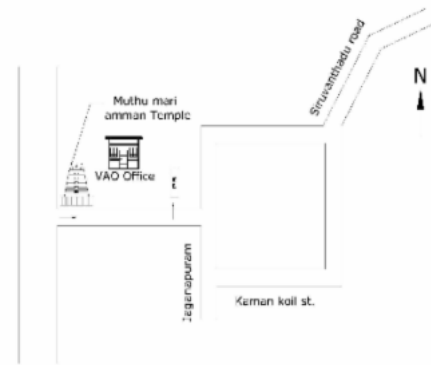

Google Map View

Polling Station Building Front View

Polling Station Front View

Cad View

Key MAP View

1 பெயர் : ஜெயபிரதா கணவர் பெயர்: முருகன் வீட்டு எண் : 0 வயது : 46 பாலினம் : பெண் Photo is available	XGI2408771	2 பெயர் : பாவனா தந்தையின் பெயர்: பிரபாகரன் வீட்டு எண் : 00 வயது : 19 பாலினம் : பெண் Photo is available	XGI2502813	3 பெயர் : ரோகினி கணவர் பெயர்: சரவணன் வீட்டு எண் : 1 வயது : 42 பாலினம் : பெண் Photo is available	XGI2082782
4 பெயர் : ரிஜுவானுல்லா தந்தையின் பெயர்: பத்ருல் ஜமான் வீட்டு எண் : 1 வயது : 35 பாலினம் : ஆண் Photo is available	XGI1354406	5 பெயர் : சாமுண்டி தந்தையின் பெயர்: கலியமுர்த்தி வீட்டு எண் : 1 வயது : 32 பாலினம் : ஆண் Photo is available	XGI1354703	6 பெயர் : ருபசௌந்தரி கணவர் பெயர்: ராஜரத்தினம் வீட்டு எண் : 1 வயது : 28 பாலினம் : பெண் Photo is available	XGI2100436
7 பெயர் : மோகன்ராஜ் தந்தையின் பெயர்: ஆறுமுகம் வீட்டு எண் : 1 வயது : 26 பாலினம் : ஆண் Photo is available	XGI2082725	8 பெயர் : ரா சர்மிளா தந்தையின் பெயர்: ராஜவேல் வீட்டு எண் : 01 வயது : 22 பாலினம் : பெண் Photo is available	XGI2399871	9 பெயர் : பாரதி - தந்தையின் பெயர்: பாண்டிரங்கன் - வீட்டு எண் : 1-14 வயது : 35 பாலினம் : ஆண் Photo is available	XGI1055235
10 பெயர் : கலைச்செல்வன் வேலுசாமி தந்தையின் பெயர்: வேலுசாமி வீட்டு எண் : 1/132 வயது : 21 பாலினம் : ஆண் Photo is available	XGI2335156	11 பெயர் : பனிமலர் - கணவர் பெயர்: வெங்கடாஜலம் - வீட்டு எண் : 2-89 வயது : 41 பாலினம் : பெண் Photo is available	XGI0891002	12 பெயர் : அமுதா - கணவர் பெயர்: இளந்திரையன் - வீட்டு எண் : 3 வயது : 46 பாலினம் : பெண் Photo is available	XGI1213214
13 பெயர் : அஜீத்குமார் தந்தையின் பெயர்: சேகர் வீட்டு எண் : 3/4 வயது : 25 பாலினம் : ஆண் Photo is available	XGI1398346	14 பெயர் : விக்னேஷ் தந்தையின் பெயர்: சேகர் வீட்டு எண் : 3-4 வயது : 24 பாலினம் : ஆண் Photo is available	XGI2255156	15 பெயர் : மகாலட்சுமி கணவர் பெயர்: ரத்தினவேல் வீட்டு எண் : 3/17 வயது : 42 பாலினம் : பெண் Photo is available	XGI2486934
16 பெயர் : ஜான்சி தந்தையின் பெயர்: கண்ணதாசன் வீட்டு எண் : 3/18 வயது : 28 பாலினம் : பெண் Photo is available	UOM0816439	17 பெயர் : தீபா - கணவர் பெயர்: ஆறுமுகம் - வீட்டு எண் : 3-31 வயது : 48 பாலினம் : பெண் Photo is available	LPN2928471	18 பெயர் : ராணி - கணவர் பெயர்: தட்சணாமூர்த்தி - வீட்டு எண் : 3-33A வயது : 50 பாலினம் : பெண் Photo is available	XGI0624593
19 பெயர் : புனிதா - தந்தையின் பெயர்: பாண்டிரங்கன் - வீட்டு எண் : 3-62 வயது : 28 பாலினம் : பெண் Photo is available	XGI1312172	20 பெயர் : மணி - தந்தையின் பெயர்: கருணாகரன் - வீட்டு எண் : 3-68 வயது : 31 பாலினம் : ஆண் Photo is available	XGI1055219	21 பெயர் : பிரதீபா - தந்தையின் பெயர்: ராமலிங்கம் - வீட்டு எண் : 3/72 வயது : 32 பாலினம் : பெண் Photo is available	XGI1003888
22 பெயர் : காயபுரி தந்தையின் பெயர்: அல்லிமுத்து வீட்டு எண் : 3/72 வயது : 32 பாலினம் : பெண் Photo is available	XGI2515468	23 பெயர் : ஷர்மி தந்தையின் பெயர்: ராமதாஸ் வீட்டு எண் : 3/78 வயது : 22 பாலினம் : பெண் Photo is available	XGI2450971	24 பெயர் : வரலட்சுமி - கணவர் பெயர்: பண்பாலன் - வீட்டு எண் : 3-85 வயது : 38 பாலினம் : பெண் Photo is available	XGI0480947
25 பெயர் : சாருகேஷ் தந்தையின் பெயர்: பண்பாலன் வீட்டு எண் : 3/85 வயது : 19 பாலினம் : ஆண் Photo is available	XGI2497733	26 பெயர் : கிருபாநிதி - தந்தையின் பெயர்: செல்வமணி - வீட்டு எண் : 3-92 வயது : 35 பாலினம் : ஆண் Photo is available	XGI0569624	27 பெயர் : ரஜினி - தந்தையின் பெயர்: முத்துலிங்கம் - வீட்டு எண் : 3-112 வயது : 47 பாலினம் : ஆண் Photo is available	XGI0111781
28 பெயர் : உஷா - கணவர் பெயர்: ரஜினி - வீட்டு எண் : 3-112 வயது : 41 பாலினம் : பெண் Photo is available	XGI0111807	29 பெயர் : ராகுல் ர தந்தையின் பெயர்: ரஜினி வீட்டு எண் : 3-112 வயது : 21 பாலினம் : ஆண் Photo is available	XGI2364420	30 பெயர் : ஜெயலட்சுமி - கணவர் பெயர்: ஜெயமூர்த்தி - வீட்டு எண் : 3-113 வயது : 40 பாலினம் : பெண் Photo is available	XGI0890830