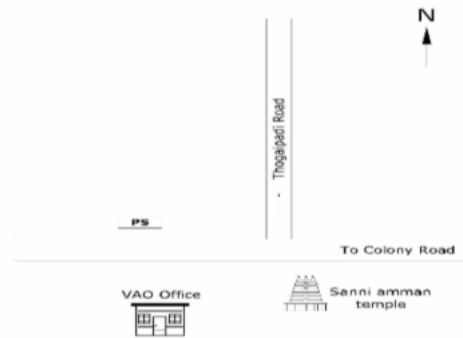

Google Map View

Polling Station Building Front View

Polling Station Front View

Cad View

Key MAP View

சட்டமன்றத் தொகுதியின் எண் மற்றும் பெயர் : 74-விழுப்புரம்
பிரிவு எண் மற்றும் பெயர் 1-கொண்டங்கி (வ.கி) & (ஊ), கிழக்கு தெரு