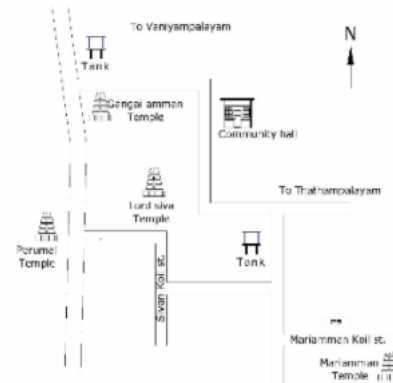

Google Map View

Polling Station Building Front View

Polling Station Front View

Cad View

Key MAP View

1 பெயர் : சித்ரா கணவர் பெயர்: ஜெயபிரகாஷ் வீட்டு எண் : 1/2 வயது : 47 பாலினம் : பெண் Photo is available	XGI1436203	2 பெயர் : மொயினாபேகம் - தந்தையின் பெயர்: கமால் பாஷா - வீட்டு எண் : 1-5 வயது : 28 பாலினம் : பெண் Photo is available	XGI1312230	3 பெயர் : நந்தகுமார் - தந்தையின் பெயர்: தட்சிணாமூர்த்தி - வீட்டு எண் : 1-6 வயது : 27 பாலினம் : ஆண் Photo is available	XGI1284405
4 பெயர் : தர்மலிங்கம் - தந்தையின் பெயர்: கணபதி - வீட்டு எண் : 1-8 வயது : 86 பாலினம் : ஆண் Photo is available	XGI1810852	5 பெயர் : வேதநாயகி - கணவர் பெயர்: தர்மலிங்கம் - வீட்டு எண் : 1-8 வயது : 78 பாலினம் : பெண் Photo is available	XGI1810860	6 பெயர் : தனசேகர் - தந்தையின் பெயர்: தர்மலிங்கம் - வீட்டு எண் : 1-8 வயது : 48 பாலினம் : ஆண் Photo is available	XGI0112003
7 பெயர் : கிருஷ்ணராஜ் - தந்தையின் பெயர்: லோகநாதன் - வீட்டு எண் : 1-8 வயது : 29 பாலினம் : ஆண் Photo is available	XGI1112747	8 பெயர் : பார்த்தசாரதி - தந்தையின் பெயர்: சுந்தரம் - வீட்டு எண் : 1-11 வயது : 51 பாலினம் : ஆண் Photo is available	LPN1206473	9 பெயர் : அரிகிருஷ்ணன் - தந்தையின் பெயர்: வீரராகவன் - வீட்டு எண் : 1-12 வயது : 76 பாலினம் : ஆண் Photo is available	XGI0111955
10 பெயர் : ஜனார்தனன் ப தந்தையின் பெயர்: பழனிவேல் ரா வீட்டு எண் : 1/14 வயது : 20 பாலினம் : ஆண் Photo is available	XGI2395440	11 பெயர் : பழனிவேலு தந்தையின் பெயர்: ராஜி வீட்டு எண் : 1-16 வயது : 54 பாலினம் : ஆண் Photo is available	XGI2094696	12 பெயர் : இளக்கியா - கணவர் பெயர்: பாலமுருகன் - வீட்டு எண் : 1-20 வயது : 47 பாலினம் : பெண் Photo is available	XGI0111997
13 பெயர் : திவ்யபாரதி கணவர் பெயர்: வாசு வீட்டு எண் : 1/32 வயது : 30 பாலினம் : பெண் Photo is available	XGI1434398	14 பெயர் : நவீன்ராஜ் பா தந்தையின் பெயர்: பாலமுருகன் பா வீட்டு எண் : 1/32 வயது : 19 பாலினம் : ஆண் Photo is available	XGI2511178	15 பெயர் : விஜயலட்சுமி கணவர் பெயர்: பார்த்தசாரதி வீட்டு எண் : 1/38 வயது : 35 பாலினம் : பெண் Photo is available	XGI2345304
16 பெயர் : திருமூர்த்தி - தந்தையின் பெயர்: கணேசன் - வீட்டு எண் : 1-38 வயது : 30 பாலினம் : ஆண் Photo is available	XGI1112721	17 பெயர் : சரவணன் தந்தையின் பெயர்: வெங்கடசாமி வீட்டு எண் : 1/40 வயது : 52 பாலினம் : ஆண் Photo is available	XGI2310514	18 பெயர் : பரமேஸ்வரி - கணவர் பெயர்: சரவணன் - வீட்டு எண் : 1/49 வயது : 44 பாலினம் : பெண் Photo is available	LPN2678134
19 பெயர் : பாரதி - கணவர் பெயர்: பாபு - வீட்டு எண் : 1-78b வயது : 41 பாலினம் : பெண் Photo is available	XGI0891325	20 பெயர் : ரேவதி - கணவர் பெயர்: ஜீவரத்தினம் - வீட்டு எண் : 1-82 வயது : 35 பாலினம் : பெண் Photo is available	XGI1312255	21 பெயர் : பெருமாள் - தந்தையின் பெயர்: வீராசாமி - வீட்டு எண் : 2 வயது : 69 பாலினம் : ஆண் Photo is available	XGI1810878
22 பெயர் : மல்லிகா - கணவர் பெயர்: பெருமாள் - வீட்டு எண் : 2 வயது : 69 பாலினம் : பெண் Photo is available	XGI1810886	23 பெயர் : செந்தில்முருகன் தந்தையின் பெயர்: ராமசாமி - வீட்டு எண் : 2 வயது : 47 பாலினம் : ஆண் Photo is available	LPN8858532	24 பெயர் : ஆறுமுகம் - தந்தையின் பெயர்: வீராசாமி - வீட்டு எண் : 3 வயது : 80 பாலினம் : ஆண் Photo is available	XGI1810894
25 பெயர் : அனிதா - கணவர் பெயர்: மோகன்ராஜ் - வீட்டு எண் : 3 வயது : 51 பாலினம் : பெண் Photo is available	LPN8858375	26 பெயர் : ரவிக்குமார் - தந்தையின் பெயர்: ஆறுமுகம் - வீட்டு எண் : 4 வயது : 53 பாலினம் : ஆண் Photo is available	XGI1810902	27 பெயர் : மதுமிதா மோகன்ராஜ் தந்தையின் பெயர்: அருண்பரசாத்த மோகன்ராஜ் வீட்டு எண் : 4 வயது : 26 பாலினம் : பெண் Photo is available	XGI1341130
28 பெயர் : பாத்திமா - கணவர் பெயர்: ராஜ்முகம்மது - வீட்டு எண் : 5 வயது : 78 பாலினம் : பெண் Photo is available	XGI1810910	29 பெயர் : கூடுபி - கணவர் பெயர்: ராஜ்முகம்மது - வீட்டு எண் : 5 வயது : 77 பாலினம் : பெண் Photo is available	LPN2687226	30 பெயர் : கமால்பாஷா - தந்தையின் பெயர்: ராஜ்முகம்மது - வீட்டு எண் : 5 வயது : 49 பாலினம் : ஆண் Photo is available	LPN2687234