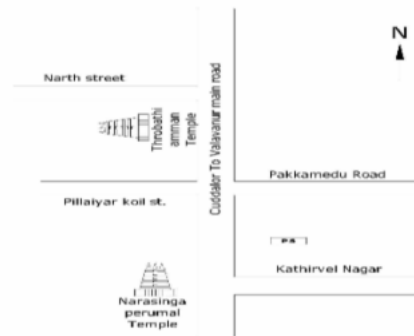

Cad View

Key MAP View