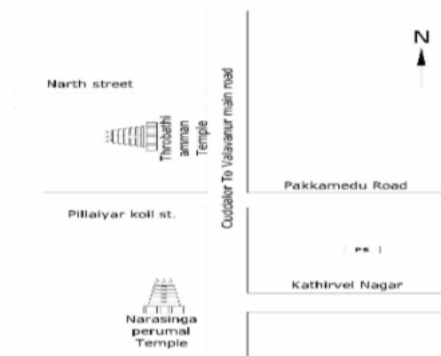

Key MAP View