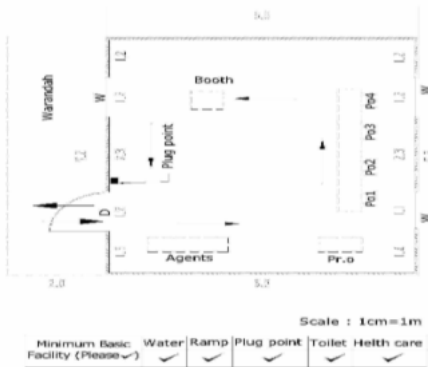

Google Map View

Polling Station Building Front View

Polling Station Front View

Cad View

Key MAP View

<p>S 1</p> <p>பெயர் : செல்வகுமாரி - கணவர் பெயர் : ருத்ராசுமார் வீட்டு எண் : 0 வயது : 32 பாலினம் : பெண்</p> <p>Photo is available</p>	XGI2463909	<p>2</p> <p>பெயர் : ஷோபனா தந்தையின் பெயர் : அருண்சுமார் வீட்டு எண் : 0 வயது : 26 பாலினம் : பெண்</p> <p>Photo is available</p>	XGI2160109	<p>3</p> <p>பெயர் : செந்தில்குமார் - தந்தையின் பெயர் : விநாயகம் - வீட்டு எண் : 1 வயது : 42 பாலினம் : ஆண்</p> <p>Photo is available</p>	LPN2540961
<p>4</p> <p>பெயர் : தமிழரசி - கணவர் பெயர் : முருகேசன் - வீட்டு எண் : 1 வயது : 40 பாலினம் : பெண்</p> <p>Photo is available</p>	XGI1014935	<p>5</p> <p>பெயர் : லட்சுமணன் - தந்தையின் பெயர் : பச்சைமுத்து - வீட்டு எண் : 1 வயது : 40 பாலினம் : ஆண்</p> <p>Photo is available</p>	XGI1014968	<p>6</p> <p>பெயர் : கெஜலட்சுமி - கணவர் பெயர் : சிவா - வீட்டு எண் : 1 வயது : 33 பாலினம் : பெண்</p> <p>Photo is available</p>	XGI1014950
<p>7</p> <p>பெயர் : கௌதம் தந்தையின் பெயர் : கண்ணன் வீட்டு எண் : 1 வயது : 23 பாலினம் : ஆண்</p> <p>Photo is available</p>	XGI2165058	<p>8</p> <p>பெயர் : விக்கனெஷ் தந்தையின் பெயர் : கணேசன் வீட்டு எண் : 1 வயது : 23 பாலினம் : ஆண்</p> <p>Photo is available</p>	XGI2260164	<p>9</p> <p>பெயர் : ராகுல் தந்தையின் பெயர் : சங்கர் வீட்டு எண் : 1-6 வயது : 23 பாலினம் : ஆண்</p> <p>Photo is available</p>	XGI2164648
<p>10</p> <p>பெயர் : மகாலட்சுமி - கணவர் பெயர் : புவனேஸ்வரன் - வீட்டு எண் : 1-7 வயது : 41 பாலினம் : பெண்</p> <p>Photo is available</p>	XGI1014927	<p>11</p> <p>பெயர் : தமிழ்பாவை - தந்தையின் பெயர் : மணிகண்டன் - வீட்டு எண் : 1-8 வயது : 33 பாலினம் : பெண்</p> <p>Photo is available</p>	XGI1014992	<p>12</p> <p>பெயர் : பாலமுருகன் தந்தையின் பெயர் : சீனுவாசன் வீட்டு எண் : 1/159 வயது : 26 பாலினம் : ஆண்</p> <p>Photo is available</p>	XGI1429992
<p>13</p> <p>பெயர் : தாமோதிரன் தந்தையின் பெயர் : அய்யனார் வீட்டு எண் : 1/445 வயது : 23 பாலினம் : ஆண்</p> <p>Photo is available</p>	XGI2165215	<p>14</p> <p>பெயர் : கார்த்திக் தந்தையின் பெயர் : கண்ணன் வீட்டு எண் : 2 வயது : 23 பாலினம் : ஆண்</p> <p>Photo is available</p>	XGI2165108	<p>S 15</p> <p>பெயர் : பிரவீன்ராஜ் தந்தையின் பெயர் : இளங்கோவன் - வீட்டு எண் : 2-16 வயது : 28 பாலினம் : ஆண்</p> <p>Photo is available</p>	XGI1213750
<p>16</p> <p>பெயர் : விஷ்வா தந்தையின் பெயர் : பாலு வீட்டு எண் : 2-108 வயது : 24 பாலினம் : ஆண்</p> <p>Photo is available</p>	XGI2082568	<p>17</p> <p>பெயர் : ஏகவள்ளி - கணவர் பெயர் : அழகநாதன் - வீட்டு எண் : 2/125 வயது : 51 பாலினம் : பெண்</p> <p>Photo is available</p>	XGI0482513	<p>18</p> <p>பெயர் : வீரமுத்து - தந்தையின் பெயர் : ஏகாம்பரம் - வீட்டு எண் : 2/129 வயது : 46 பாலினம் : ஆண்</p> <p>Photo is available</p>	XGI0482554
<p>19</p> <p>பெயர் : அசோக்குமார் தந்தையின் பெயர் : முருகன் வீட்டு எண் : 2/158 வயது : 26 பாலினம் : ஆண்</p> <p>Photo is available</p>	XGI1430024	<p>20</p> <p>பெயர் : கலையரசி - கணவர் பெயர் : செல்வம் - வீட்டு எண் : 2-164 வயது : 43 பாலினம் : பெண்</p> <p>Photo is available</p>	XGI0570358	<p>21</p> <p>பெயர் : பாலாஜி - தந்தையின் பெயர் : சமயபுரம் வீட்டு எண் : 2/164 வயது : 37 பாலினம் : ஆண்</p> <p>Photo is available</p>	XGI0482711
<p>22</p> <p>பெயர் : சிவக்குமார் - தந்தையின் பெயர் : முத்து - வீட்டு எண் : 2/166 வயது : 39 பாலினம் : ஆண்</p> <p>Photo is available</p>	XGI0482604	<p>23</p> <p>பெயர் : சிவமூர்த்தி - தந்தையின் பெயர் : முத்து - வீட்டு எண் : 2/166 வயது : 36 பாலினம் : ஆண்</p> <p>Photo is available</p>	XGI0482612	<p>24</p> <p>பெயர் : சிவராஜ் - தந்தையின் பெயர் : முத்து - வீட்டு எண் : 2/166 வயது : 34 பாலினம் : ஆண்</p> <p>Photo is available</p>	XGI0482620
<p>25</p> <p>பெயர் : காவியா தந்தையின் பெயர் : கலியமூர்த்தி வீட்டு எண் : 2/185 வயது : 25 பாலினம் : பெண்</p> <p>Photo is available</p>	XGI1433135	<p>26</p> <p>பெயர் : ஜெயபாந் - தந்தையின் பெயர் : விஜி - வீட்டு எண் : 2/355 வயது : 41 பாலினம் : பெண்</p> <p>Photo is available</p>	XGI0483149	<p>27</p> <p>பெயர் : புஷ்பா ரீட்டா - தந்தையின் பெயர் : வடிவேல் - வீட்டு எண் : 2/371 வயது : 38 பாலினம் : பெண்</p> <p>Photo is available</p>	XGI0482752
<p>28</p> <p>பெயர் : நவமணி - தந்தையின் பெயர் : சுப்பரமணியன் - வீட்டு எண் : 2/378 வயது : 38 பாலினம் : பெண்</p> <p>Photo is available</p>	XGI0482463	<p>29</p> <p>பெயர் : கஸ்தூரி - தந்தையின் பெயர் : ஞானபிரகாஷ் - வீட்டு எண் : 2/386 வயது : 39 பாலினம் : பெண்</p> <p>Photo is available</p>	XGI0482570	<p>30</p> <p>பெயர் : அருனகிரி - தந்தையின் பெயர் : கணேசன் - வீட்டு எண் : 2/386 வயது : 36 பாலினம் : ஆண்</p> <p>Photo is available</p>	XGI0482786