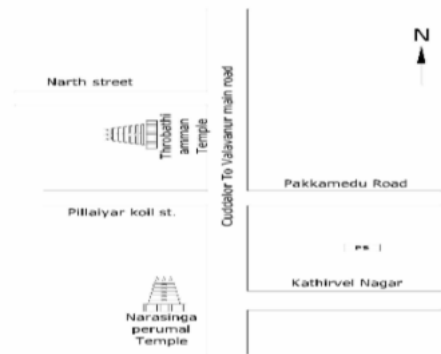

Key MAP View