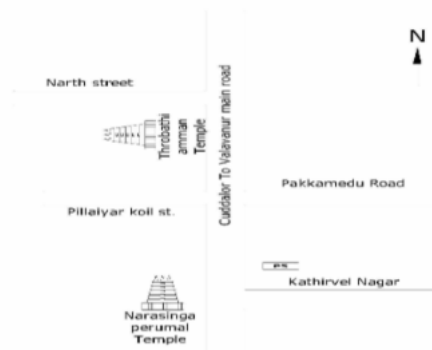

Key MAP View