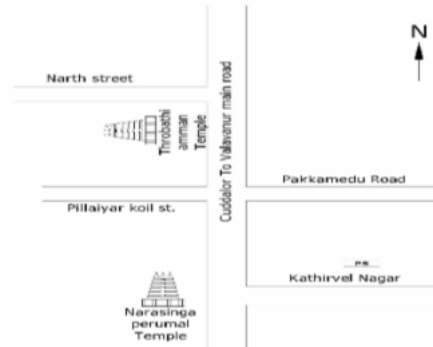

Google Map View

Polling Station Building Front View

Polling Station Front View

Cad View

Key MAP View

1 பெயர் : மோகனசுந்தரம் தந்தையின் பெயர்: சிவகுமார் வீட்டு எண் : 0 வயது : 22 பாலினம் : ஆண்	XGI2260735	Photo is available	2 பெயர் : அஞ்சலட்சுமி - கணவர் பெயர்: அருணாச்சலம் - வீட்டு எண் : 1 வயது : 72 பாலினம் : பெண்	XGI0892430	Photo is available	3 பெயர் : வள்ளியம்மை - கணவர் பெயர்: ஐயனார் - வீட்டு எண் : 1 வயது : 47 பாலினம் : பெண்	XGI0892372	Photo is available
4 பெயர் : பால்ராஜ் - தந்தையின் பெயர்: ஜெயமூர்த்தி - வீட்டு எண் : 1 வயது : 40 பாலினம் : ஆண்	XGI0892356	Photo is available	5 பெயர் : ராஜசேகரன் - தந்தையின் பெயர்: சுப்பராயலு - வீட்டு எண் : 1 வயது : 38 பாலினம் : ஆண்	XGI0892414	Photo is available	6 பெயர் : தன்ராஜ் - தந்தையின் பெயர்: ஜெயராமன் - வீட்டு எண் : 1 வயது : 36 பாலினம் : ஆண்	XGI0892588	Photo is available
7 பெயர் : கரோலின் - கணவர் பெயர்: சதீஷ்குமார் - வீட்டு எண் : 1 வயது : 33 பாலினம் : பெண்	XGI1312578	Photo is available	8 பெயர் : சிவா - தந்தையின் பெயர்: பக்கிரி - வீட்டு எண் : 1 வயது : 33 பாலினம் : ஆண்	XGI0892505	Photo is available	9 பெயர் : அரிகரன் - தந்தையின் பெயர்: பக்கிரி - வீட்டு எண் : 1 வயது : 32 பாலினம் : ஆண்	XGI0892406	Photo is available
10 பெயர் : அறிவுழகன் - தந்தையின் பெயர்: கிருஷ்ணசாமி - வீட்டு எண் : 1 வயது : 31 பாலினம் : ஆண்	XGI0892364	Photo is available	11 பெயர் : செல்வராணி - கணவர் பெயர்: அறிவுழகன் - வீட்டு எண் : 1-1 வயது : 29 பாலினம் : பெண்	XGI1113596	Photo is available	12 பெயர் : முத்துலட்சுமி - கணவர் பெயர்: மண்ணாங்கட்டி - வீட்டு எண் : 3 வயது : 61 பாலினம் : பெண்	LPN2932895	Photo is available
13 பெயர் : தனசெல்லி - கணவர் பெயர்: பால்ராஜ் - வீட்டு எண் : 3 வயது : 32 பாலினம் : பெண்	XGI0892539	Photo is available	S 14 பெயர் : தேவதர்ஷினி தந்தையின் பெயர்: வடிவேல் வீட்டு எண் : 3/33 வயது : 26 பாலினம் : பெண்	XGI1333137	Photo is available	S 15 பெயர் : விநாயகம் - தந்தையின் பெயர்: வெங்கடாசலபதி - வீட்டு எண் : 3-513 வயது : 29 பாலினம் : ஆண்	XGI1113471	Photo is available
S 16 பெயர் : அனுசுயா - கணவர் பெயர்: காசிநாதன் - வீட்டு எண் : 3-561 வயது : 46 பாலினம் : பெண்	XGI0484089	Photo is available	17 பெயர் : சுவேதா - தந்தையின் பெயர்: செல்வராசு - வீட்டு எண் : 4/24 மரியம்மன் கோவில் தெரு வயது : 30 பாலினம் : பெண்	RQA0494211	Photo is available	18 பெயர் : மணிகண்டன் - தந்தையின் பெயர்: ஆதிராஜ் - வீட்டு எண் : 4-46 வயது : 48 பாலினம் : ஆண்	LPN2932887	Photo is available
19 பெயர் : ராமமூர்த்தி - தந்தையின் பெயர்: கேசவன் - வீட்டு எண் : 4/57/134 வயது : 80 பாலினம் : ஆண்	XGI0624692	Photo is available	20 பெயர் : குமார் தந்தையின் பெயர்: ராமமூர்த்தி - வீட்டு எண் : 4/57/134 வயது : 44 பாலினம் : ஆண்	XGI0624700	Photo is available	S 21 பெயர் : ரம்யா - கணவர் பெயர்: சதீஷ் வீட்டு எண் : 4-100 வயது : 34 பாலினம் : பெண்	XGI1312552	Photo is available
22 பெயர் : ஜெயலட்சுமி - கணவர் பெயர்: ரவி - வீட்டு எண் : 4/196 வயது : 58 பாலினம் : பெண்	XGI1801869	Photo is available	23 பெயர் : கண்ணிலா - தந்தையின் பெயர்: இராஜசேகரன் - வீட்டு எண் : 4-227 வயது : 30 பாலினம் : பெண்	XGI1172097	Photo is available	24 பெயர் : தனபாக்கியம் - கணவர் பெயர்: ஜெயவேல் - வீட்டு எண் : 4-253 வயது : 43 பாலினம் : பெண்	LPN2932994	Photo is available
25 பெயர் : மீனாட்சி - கணவர் பெயர்: செளந்தர் - வீட்டு எண் : 4-262 வயது : 36 பாலினம் : பெண்	XGI0570739	Photo is available	26 பெயர் : ராமராஜி - தந்தையின் பெயர்: ராமு - வீட்டு எண் : 4-262 வயது : 35 பாலினம் : ஆண்	XGI0570952	Photo is available	27 பெயர் : சசிவா - தந்தையின் பெயர்: பத்மநாபன் - வீட்டு எண் : 4-265 வயது : 34 பாலினம் : பெண்	XGI0571109	Photo is available
28 பெயர் : ஜெயகணேஷ் - தந்தையின் பெயர்: லட்சுமணன் - வீட்டு எண் : 4-287 வயது : 39 பாலினம் : ஆண்	XGI0571117	Photo is available	29 பெயர் : இளையபெருமாள் - தந்தையின் பெயர்: குருநாதன் - வீட்டு எண் : 4-311 வயது : 49 பாலினம் : ஆண்	LPN2932879	Photo is available	30 பெயர் : புகழேந்தி தந்தையின் பெயர்: இளையபெருமாள் வீட்டு எண் : 4-311 வயது : 28 பாலினம் : ஆண்	XGI2178762	Photo is available