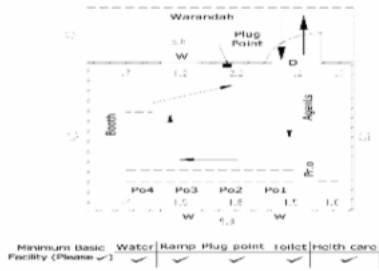

Google Map View

Polling Station Building Front View

Polling Station Front View

Cad View

Key MAP View

1 பெயர் : மோகனசுந்தரம் தந்தையின் பெயர்: சிவகுமார் வீட்டு எண் : 0 வயது : 22 பாலினம் : ஆண்	XGI2260735	Photo is available	2 பெயர் : அஞ்சலட்சுமி - கணவர் பெயர்: அருணாச்சலம் - வீட்டு எண் : 1 வயது : 72 பாலினம் : பெண்	XGI0892430	Photo is available	3 பெயர் : வள்ளியம்மை - கணவர் பெயர்: ஐயனார் - வீட்டு எண் : 1 வயது : 47 பாலினம் : பெண்	XGI0892372	Photo is available
4 பெயர் : பால்ராஜ் - தந்தையின் பெயர்: ஜெயமூர்த்தி - வீட்டு எண் : 1 வயது : 40 பாலினம் : ஆண்	XGI0892356	Photo is available	5 பெயர் : ராஜசேகரன் - தந்தையின் பெயர்: சுப்பராயலு - வீட்டு எண் : 1 வயது : 38 பாலினம் : ஆண்	XGI0892414	Photo is available	6 பெயர் : தன்ராஜ் - தந்தையின் பெயர்: ஜெயராமன் - வீட்டு எண் : 1 வயது : 36 பாலினம் : ஆண்	XGI0892588	Photo is available
7 பெயர் : கரோலின் - கணவர் பெயர்: சதீஷ்குமார் - வீட்டு எண் : 1 வயது : 33 பாலினம் : பெண்	XGI1312578	Photo is available	8 பெயர் : சிவா - தந்தையின் பெயர்: பக்கிரி - வீட்டு எண் : 1 வயது : 33 பாலினம் : ஆண்	XGI0892505	Photo is available	9 பெயர் : அரிகரன் - தந்தையின் பெயர்: பக்கிரி - வீட்டு எண் : 1 வயது : 32 பாலினம் : ஆண்	XGI0892406	Photo is available
10 பெயர் : அறிவுழகன் - தந்தையின் பெயர்: கிருஷ்ணசாமி - வீட்டு எண் : 1 வயது : 31 பாலினம் : ஆண்	XGI0892364	Photo is available	11 பெயர் : செல்வராணி - கணவர் பெயர்: அறிவுழகன் - வீட்டு எண் : 1-1 வயது : 29 பாலினம் : பெண்	XGI1113596	Photo is available	12 பெயர் : முத்துலட்சுமி - கணவர் பெயர்: மண்ணாங்கட்டி - வீட்டு எண் : 3 வயது : 61 பாலினம் : பெண்	LPN2932895	Photo is available
13 பெயர் : தனசெல்லி - கணவர் பெயர்: பால்ராஜ் - வீட்டு எண் : 3 வயது : 32 பாலினம் : பெண்	XGI0892539	Photo is available	S 14 பெயர் : தேவதர்ஷினி தந்தையின் பெயர்: வடிவேல் வீட்டு எண் : 3/33 வயது : 26 பாலினம் : பெண்	XGI1333137	Photo is available	S 15 பெயர் : விநாயகம் - தந்தையின் பெயர்: வெங்கடாசலபதி - வீட்டு எண் : 3-513 வயது : 29 பாலினம் : ஆண்	XGI1113471	Photo is available
S 16 பெயர் : அனுசுயா - கணவர் பெயர்: காசிநாதன் - வீட்டு எண் : 3-561 வயது : 46 பாலினம் : பெண்	XGI0484089	Photo is available	17 பெயர் : சுவேதா - தந்தையின் பெயர்: செல்வராசு - வீட்டு எண் : 4/24 மரியம்மன் கோவில் தெரு வயது : 30 பாலினம் : பெண்	RQA0494211	Photo is available	18 பெயர் : மணிகண்டன் - தந்தையின் பெயர்: ஆதிராஜ் - வீட்டு எண் : 4-46 வயது : 48 பாலினம் : ஆண்	LPN2932887	Photo is available
19 பெயர் : ராமமூர்த்தி - தந்தையின் பெயர்: கேசவன் - வீட்டு எண் : 4/57/134 வயது : 80 பாலினம் : ஆண்	XGI0624692	Photo is available	20 பெயர் : குமார் தந்தையின் பெயர்: ராமமூர்த்தி - வீட்டு எண் : 4/57/134 வயது : 44 பாலினம் : ஆண்	XGI0624700	Photo is available	S 21 பெயர் : ரம்யா - கணவர் பெயர்: சதீஷ் வீட்டு எண் : 4-100 வயது : 34 பாலினம் : பெண்	XGI1312552	Photo is available
22 பெயர் : ஜெயலட்சுமி - கணவர் பெயர்: ரவி - வீட்டு எண் : 4/196 வயது : 58 பாலினம் : பெண்	XGI1801869	Photo is available	23 பெயர் : கண்ணிலா - தந்தையின் பெயர்: இராஜசேகரன் - வீட்டு எண் : 4-227 வயது : 30 பாலினம் : பெண்	XGI1172097	Photo is available	24 பெயர் : தனபாக்கியம் - கணவர் பெயர்: ஜெயவேல் - வீட்டு எண் : 4-253 வயது : 43 பாலினம் : பெண்	LPN2932994	Photo is available
25 பெயர் : மீனாட்சி - கணவர் பெயர்: செளந்தர் - வீட்டு எண் : 4-262 வயது : 36 பாலினம் : பெண்	XGI0570739	Photo is available	26 பெயர் : ராமராஜி - தந்தையின் பெயர்: ராமு - வீட்டு எண் : 4-262 வயது : 35 பாலினம் : ஆண்	XGI0570952	Photo is available	27 பெயர் : சசிவா - தந்தையின் பெயர்: பத்மநாபன் - வீட்டு எண் : 4-265 வயது : 34 பாலினம் : பெண்	XGI0571109	Photo is available
28 பெயர் : ஜெயகணேஷ் - தந்தையின் பெயர்: லட்சுமணன் - வீட்டு எண் : 4-287 வயது : 39 பாலினம் : ஆண்	XGI0571117	Photo is available	29 பெயர் : இளையபெருமாள் - தந்தையின் பெயர்: குருநாதன் - வீட்டு எண் : 4-311 வயது : 49 பாலினம் : ஆண்	LPN2932879	Photo is available	30 பெயர் : புகழேந்தி தந்தையின் பெயர்: இளையபெருமாள் வீட்டு எண் : 4-311 வயது : 28 பாலினம் : ஆண்	XGI2178762	Photo is available