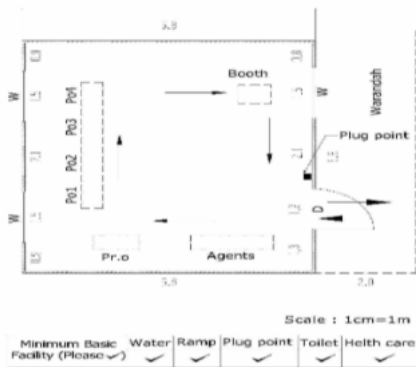

வாக்காளர் பதிவு அலுவலரின்  
கையொப்பம்

Nazri Naksha

Google Map View

Polling Station Building Front View

Polling Station Front View

Cad View

Key MAP View

|   |            |   |            |  |            |
|---|------------|---|------------|--|------------|
| 1<br>பெயர் : கணேஷ்<br>தந்தையின் பெயர்: துரை<br>வீட்டு எண் : 0<br>வயது : 24 பாலினம் : ஆண்<br>Photo is available                          | XGI2204071 | 2<br>பெயர் : பழனிசாமி -<br>தந்தையின் பெயர்: ரத்தினம் -<br>வீட்டு எண் : 1<br>வயது : 82 பாலினம் : ஆண்<br>Photo is available         | XGI0572123 | 3<br>பெயர் : சசிலா -<br>கணவர் பெயர்: முத்துசாமி -<br>வீட்டு எண் : 1<br>வயது : 71 பாலினம் : பெண்<br>Photo is available                  | MBZ3152113 |
| 4<br>பெயர் : சரசு -<br>கணவர் பெயர்: நாராயணன் -<br>வீட்டு எண் : 1<br>வயது : 55 பாலினம் : பெண்<br>Photo is available                      | MBZ5333686 | 5<br>பெயர் : நீலகண்டன் -<br>தந்தையின் பெயர்: பாவாடை -<br>வீட்டு எண் : 1<br>வயது : 45 பாலினம் : ஆண்<br>Photo is available          | XGI1126911 | 6<br>பெயர் : பாக்கியலட்சுமி -<br>கணவர் பெயர்: நீலகண்டன் -<br>வீட்டு எண் : 1<br>வயது : 44 பாலினம் : பெண்<br>Photo is available          | XGI1126929 |
| 7<br>பெயர் : சி இரிசம்மாள்<br>கணவர் பெயர்: சிவகுமார்<br>வீட்டு எண் : 1<br>வயது : 40 பாலினம் : பெண்<br>Photo is available                | XGI2248243 | 8<br>பெயர் : கனிமொழி -<br>தந்தையின் பெயர்: செந்தமிழ்செல்வன் -<br>வீட்டு எண் : 1<br>வயது : 32 பாலினம் : பெண்<br>Photo is available | XGI0893552 | 9<br>பெயர் : சூர்யா<br>தந்தையின் பெயர்: வெங்கடேசன்<br>வீட்டு எண் : 1<br>வயது : 25 பாலினம் : ஆண்<br>Photo is available                  | XGI2173730 |
| 10<br>பெயர் : மணிகண்டன்<br>தந்தையின் பெயர்: முருகன்<br>வீட்டு எண் : 1/510<br>வயது : 21 பாலினம் : ஆண்<br>Photo is available              | XGI2322220 | 11<br>பெயர் : சரிதா -<br>கணவர் பெயர்: சந்திரசேகரன் -<br>வீட்டு எண் : 1-521<br>வயது : 42 பாலினம் : பெண்<br>Photo is available      | XGI0485631 | 12<br>பெயர் : புண்ணியமூர்த்தி<br>தந்தையின் பெயர்: சந்திரசேகர்<br>வீட்டு எண் : 1/521<br>வயது : 25 பாலினம் : ஆண்<br>Photo is available   | XGI2341220 |
| 13<br>பெயர் : ஜெயகுமார் -<br>தந்தையின் பெயர்: ஜெயசங்கர் -<br>வீட்டு எண் : 1-534<br>வயது : 37 பாலினம் : ஆண்<br>Photo is available        | XGI0485649 | 14<br>பெயர் : விஜய் -<br>தந்தையின் பெயர்: ஜெயசங்கர் -<br>வீட்டு எண் : 1-534<br>வயது : 31 பாலினம் : ஆண்<br>Photo is available      | XGI1056829 | 15<br>பெயர் : கல்பனா<br>கணவர் பெயர்: ஜெயக்குமார்<br>வீட்டு எண் : 1/534<br>வயது : 26 பாலினம் : பெண்<br>Photo is available               | XGI1400969 |
| 16<br>பெயர் : கார்த்திகேயன் -<br>தந்தையின் பெயர்: கலியமூர்த்தி -<br>வீட்டு எண் : 1-538<br>வயது : 35 பாலினம் : ஆண்<br>Photo is available | XGI0485664 | 17<br>பெயர் : சஞ்சய் த<br>தாயின் பெயர்: சரசு த<br>வீட்டு எண் : 1/541,<br>வயது : 20 பாலினம் : ஆண்<br>Photo is available            | XGI2433407 | 18<br>பெயர் : தனுஷ் சரசு<br>தாயின் பெயர்: சரசு த<br>வீட்டு எண் : 1/541, பஞ்சாயத் தெரு<br>வயது : 21 பாலினம் : ஆண்<br>Photo is available | XGI2435279 |
| 19<br>பெயர் : ராகேஷ் முருகன்<br>தந்தையின் பெயர்: முருகன் ர<br>வீட்டு எண் : 1/565<br>வயது : 19 பாலினம் : ஆண்<br>Photo is available       | XGI2494144 | 20<br>பெயர் : ஆதி -<br>கணவர் பெயர்: வெங்கடேசன் -<br>வீட்டு எண் : 1A<br>வயது : 48 பாலினம் : பெண்<br>Photo is available             | XGI114735  | 21<br>பெயர் : வெங்கடேசன் -<br>தந்தையின் பெயர்: பூமாலை -<br>வீட்டு எண் : 1-A<br>வயது : 55 பாலினம் : ஆண்<br>Photo is available           | XGI0789719 |
| 22<br>பெயர் : சுரேஷ் -<br>தந்தையின் பெயர்: வெங்கடேசன் -<br>வீட்டு எண் : 1-A<br>வயது : 29 பாலினம் : ஆண்<br>Photo is available            | XGI1174077 | 23<br>பெயர் : தேன்மொழி<br>தாயின் பெயர்: சீதாலக்ஷ்மி<br>வீட்டு எண் : 1 ஏ<br>வயது : 26 பாலினம் : பெண்<br>Photo is available         | XGI1401058 | 24<br>பெயர் : பாஸ்கர் -<br>தந்தையின் பெயர்: கண்ணன் -<br>வீட்டு எண் : 2<br>வயது : 56 பாலினம் : ஆண்<br>Photo is available                | XGI1913896 |
| 25<br>பெயர் : ஜெரினா -<br>கணவர் பெயர்: அலீம் -<br>வீட்டு எண் : 2<br>வயது : 48 பாலினம் : பெண்<br>Photo is available                      | MBZ3466034 | 26<br>பெயர் : கமாலுதீன் -<br>தாயின் பெயர்: ஜமலா -<br>வீட்டு எண் : 2<br>வயது : 47 பாலினம் : ஆண்<br>Photo is available              | MBZ3466018 | 27<br>பெயர் : கணபதி<br>தந்தையின் பெயர்: பாலகிருஷ்ணன்<br>வீட்டு எண் : 2<br>வயது : 40 பாலினம் : ஆண்<br>Photo is available                | XGI2155877 |
| 28<br>பெயர் : லட்சுமி -<br>தந்தையின் பெயர்: ராஜாமணி -<br>வீட்டு எண் : 2<br>வயது : 35 பாலினம் : பெண்<br>Photo is available               | XGI0338426 | 29<br>பெயர் : பாண்டூரங்கன் -<br>தந்தையின் பெயர்: வெங்கடேசன் -<br>வீட்டு எண் : 2<br>வயது : 31 பாலினம் : ஆண்<br>Photo is available  | XGI1018662 | 30<br>பெயர் : சங்கீதா -<br>தந்தையின் பெயர்: ராஜேந்திரன் -<br>வீட்டு எண் : 2<br>வயது : 30 பாலினம் : பெண்<br>Photo is available          | XGI1018464 |