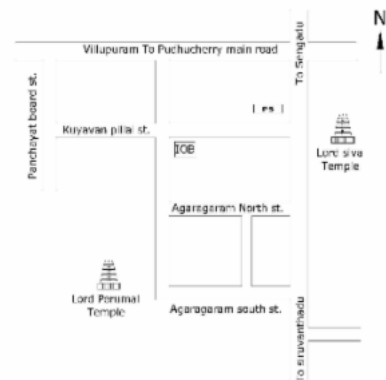

Key MAP View