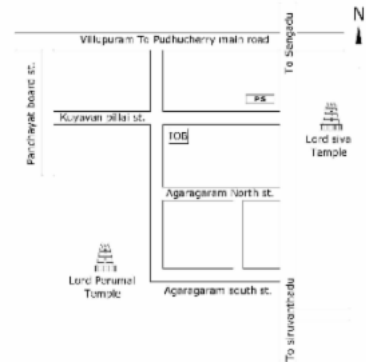

Key MAP View