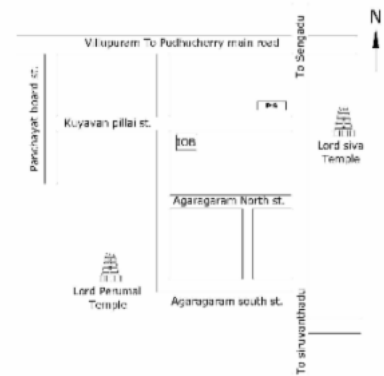

Google Map View

Polling Station Building Front View

Polling Station Front View

Cad View

Key MAP View

1 பெயர் : ராம் - தந்தையின் பெயர்: ஆறுமுகம் - வீட்டு எண் : 1 வயது : 30 பாலினம் : ஆண் Photo is available XGI1020189	2 பெயர் : ஜோதி - கணவர் பெயர்: வெங்கடேசன் - வீட்டு எண் : 3 வயது : 55 பாலினம் : பெண் Photo is available MBZ3324951	3 பெயர் : திவ்யா தந்தையின் பெயர்: சங்கர் வீட்டு எண் : 3 வயது : 29 பாலினம் : பெண் Photo is available XGI1341148
4 பெயர் : திவ்யராஜ் தந்தையின் பெயர்: சங்கர் வீட்டு எண் : 3 வயது : 28 பாலினம் : ஆண் Photo is available XGI1341155	5 பெயர் : விமல்ராஜ் - தந்தையின் பெயர்: பன்னீர்செல்வம் - வீட்டு எண் : 8 வயது : 32 பாலினம் : ஆண் Photo is available XGI1019637	6 பெயர் : பன்னீர்செல்வம் - தந்தையின் பெயர்: தனகோடி - வீட்டு எண் : 8A வயது : 59 பாலினம் : ஆண் Photo is available MBZ5335457
7 பெயர் : சகுந்தலா - கணவர் பெயர்: பன்னீர்செல்வம் - வீட்டு எண் : 8A வயது : 52 பாலினம் : பெண் Photo is available MBZ5335464	8 பெயர் : சீனுவாசன் - தந்தையின் பெயர்: பால்வண்ணன் - வீட்டு எண் : 10 வயது : 51 பாலினம் : ஆண் Photo is available XGI1019876	9 பெயர் : சமதி - கணவர் பெயர்: சீனுவாசன் - வீட்டு எண் : 10 வயது : 47 பாலினம் : பெண் Photo is available XGI1019678
10 பெயர் : சூர்யா தந்தையின் பெயர்: சீனுவாசன் வீட்டு எண் : 10 வயது : 22 பாலினம் : பெண் Photo is available XGI2397958	11 பெயர் : தமிழ் தென்றல் தந்தையின் பெயர்: ஆறுமுகம் வீட்டு எண் : 11 வயது : 31 பாலினம் : ஆண் Photo is available XGI2456739	12 பெயர் : அஞ்சலாட்சி - கணவர் பெயர்: ராஜா - வீட்டு எண் : 14 வயது : 60 பாலினம் : பெண் Photo is available MBZ5335499
13 பெயர் : சந்திரன் - தந்தையின் பெயர்: பக்கிரிசாமி - வீட்டு எண் : 15 வயது : 56 பாலினம் : ஆண் Photo is available MBZ5343374	14 பெயர் : ஸ்ரீவிஷால் ஜெ தந்தையின் பெயர்: ஜெயக்குமார் வீட்டு எண் : 15 வயது : 22 பாலினம் : ஆண் Photo is available XGI2482826	15 பெயர் : ராஜகுமாரி - கணவர் பெயர்: சின்னதுரை - வீட்டு எண் : 20 வயது : 51 பாலினம் : பெண் Photo is available MBZ5338495
16 பெயர் : பாபு - தந்தையின் பெயர்: சின்னதுரை - வீட்டு எண் : 20 வயது : 31 பாலினம் : ஆண் Photo is available XGI1019975	17 பெயர் : முனுசாமி - தந்தையின் பெயர்: ஆறுமுகம் - வீட்டு எண் : 22 வயது : 67 பாலினம் : ஆண் Photo is available MBZ5335646	18 பெயர் : லக்ஷ்மிபிரபா - கணவர் பெயர்: முனுசாமி - வீட்டு எண் : 22 வயது : 57 பாலினம் : பெண் Photo is available MBZ5335660
19 பெயர் : அபிநயா தந்தையின் பெயர்: நாராயண சாமி வீட்டு எண் : 22/59 வயது : 21 பாலினம் : பெண் Photo is available XGI2384691	20 பெயர் : அருணாசலம் - தந்தையின் பெயர்: தேவனாதன் - வீட்டு எண் : 23 வயது : 72 பாலினம் : ஆண் Photo is available MBZ5340700	21 பெயர் : முரளி - தந்தையின் பெயர்: அருணாச்சலம் - வீட்டு எண் : 23 வயது : 37 பாலினம் : ஆண் Photo is available XGI0790410
22 பெயர் : சுபஸ்ரீ - கணவர் பெயர்: குமார் - வீட்டு எண் : 23 வயது : 31 பாலினம் : பெண் Photo is available XGI1019611	23 பெயர் : சந்திரா - கணவர் பெயர்: செல்வராசு - வீட்டு எண் : 24 வயது : 56 பாலினம் : பெண் Photo is available MBZ5338488	24 பெயர் : சரவணன் - தந்தையின் பெயர்: முருகன் - வீட்டு எண் : 26 வயது : 41 பாலினம் : ஆண் Photo is available MBZ3468840
25 பெயர் : சரசு - கணவர் பெயர்: தண்டபாணி - வீட்டு எண் : 27 வயது : 74 பாலினம் : பெண் Photo is available MBZ5335443	26 பெயர் : ராமகிருஷ்ணன் - தந்தையின் பெயர்: தண்டபாணி - வீட்டு எண் : 27 வயது : 64 பாலினம் : ஆண் Photo is available MBZ5336458	27 பெயர் : கலைவாணி - கணவர் பெயர்: ராமகிருஷ்ணன் - வீட்டு எண் : 27 வயது : 59 பாலினம் : பெண் Photo is available MBZ5337144
28 பெயர் : ஞானவேல் - தந்தையின் பெயர்: அருணாசலம் - வீட்டு எண் : 28 வயது : 59 பாலினம் : ஆண் Photo is available MBZ5334435	29 பெயர் : மல்லிகா - கணவர் பெயர்: ஞானவேல் - வீட்டு எண் : 28 வயது : 50 பாலினம் : பெண் Photo is available MBZ5334442	30 பெயர் : பவானி தந்தையின் பெயர்: சக்திவேல் வீட்டு எண் : 28 வயது : 24 பாலினம் : பெண் Photo is available UOM1966407