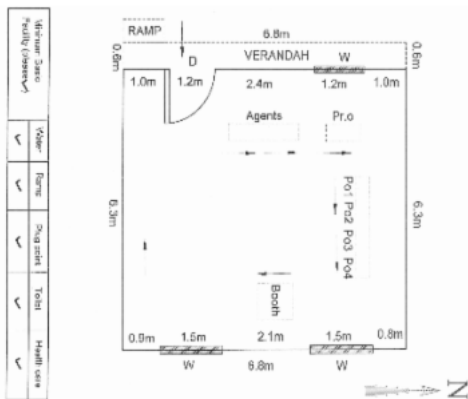

Google Map View

Polling Station Building Front View

Polling Station Front View

Cad View

Key MAP View

1 பெயர் : ராம் - தந்தையின் பெயர்: ஆறுமுகம் - வீட்டு எண் : 1 வயது : 30 பாலினம் : ஆண் Photo is available XGI1020189	2 பெயர் : ஜோதி - கணவர் பெயர்: வெங்கடேசன் - வீட்டு எண் : 3 வயது : 55 பாலினம் : பெண் Photo is available MBZ3324951	3 பெயர் : திவ்யா தந்தையின் பெயர்: சங்கர் வீட்டு எண் : 3 வயது : 29 பாலினம் : பெண் Photo is available XGI1341148
4 பெயர் : திவ்யராஜ் தந்தையின் பெயர்: சங்கர் வீட்டு எண் : 3 வயது : 28 பாலினம் : ஆண் Photo is available XGI1341155	5 பெயர் : விமல்ராஜ் - தந்தையின் பெயர்: பன்னீர்செல்வம் - வீட்டு எண் : 8 வயது : 32 பாலினம் : ஆண் Photo is available XGI1019637	6 பெயர் : பன்னீர்செல்வம் - தந்தையின் பெயர்: தனகோடி - வீட்டு எண் : 8A வயது : 59 பாலினம் : ஆண் Photo is available MBZ5335457
7 பெயர் : சகுந்தலா - கணவர் பெயர்: பன்னீர்செல்வம் - வீட்டு எண் : 8A வயது : 52 பாலினம் : பெண் Photo is available MBZ5335464	8 பெயர் : சீனுவாசன் - தந்தையின் பெயர்: பால்வண்ணன் - வீட்டு எண் : 10 வயது : 51 பாலினம் : ஆண் Photo is available XGI1019876	9 பெயர் : சமதி - கணவர் பெயர்: சீனுவாசன் - வீட்டு எண் : 10 வயது : 47 பாலினம் : பெண் Photo is available XGI1019678
10 பெயர் : சூர்யா தந்தையின் பெயர்: சீனுவாசன் வீட்டு எண் : 10 வயது : 22 பாலினம் : பெண் Photo is available XGI2397958	11 பெயர் : தமிழ் தென்றல் தந்தையின் பெயர்: ஆறுமுகம் வீட்டு எண் : 11 வயது : 31 பாலினம் : ஆண் Photo is available XGI2456739	12 பெயர் : அஞ்சலாட்சி - கணவர் பெயர்: ராஜா - வீட்டு எண் : 14 வயது : 60 பாலினம் : பெண் Photo is available MBZ5335499
13 பெயர் : சந்திரன் - தந்தையின் பெயர்: பக்கிரிசாமி - வீட்டு எண் : 15 வயது : 56 பாலினம் : ஆண் Photo is available MBZ5343374	14 பெயர் : ஸ்ரீவிஷால் ஜெ தந்தையின் பெயர்: ஜெயக்குமார் வீட்டு எண் : 15 வயது : 22 பாலினம் : ஆண் Photo is available XGI2482826	15 பெயர் : ராஜகுமாரி - கணவர் பெயர்: சின்னதுரை - வீட்டு எண் : 20 வயது : 51 பாலினம் : பெண் Photo is available MBZ5338495
16 பெயர் : பாபு - தந்தையின் பெயர்: சின்னதுரை - வீட்டு எண் : 20 வயது : 31 பாலினம் : ஆண் Photo is available XGI1019975	17 பெயர் : முனுசாமி - தந்தையின் பெயர்: ஆறுமுகம் - வீட்டு எண் : 22 வயது : 67 பாலினம் : ஆண் Photo is available MBZ5335646	18 பெயர் : லக்ஷ்மிபிரபா - கணவர் பெயர்: முனுசாமி - வீட்டு எண் : 22 வயது : 57 பாலினம் : பெண் Photo is available MBZ5335660
19 பெயர் : அபிநயா தந்தையின் பெயர்: நாராயண சாமி வீட்டு எண் : 22/59 வயது : 21 பாலினம் : பெண் Photo is available XGI2384691	20 பெயர் : அருணாசலம் - தந்தையின் பெயர்: தேவனாதன் - வீட்டு எண் : 23 வயது : 72 பாலினம் : ஆண் Photo is available MBZ5340700	21 பெயர் : முரளி - தந்தையின் பெயர்: அருணாச்சலம் - வீட்டு எண் : 23 வயது : 37 பாலினம் : ஆண் Photo is available XGI0790410
22 பெயர் : சுபஸ்ரீ - கணவர் பெயர்: குமார் - வீட்டு எண் : 23 வயது : 31 பாலினம் : பெண் Photo is available XGI1019611	23 பெயர் : சந்திரா - கணவர் பெயர்: செல்வராசு - வீட்டு எண் : 24 வயது : 56 பாலினம் : பெண் Photo is available MBZ5338488	24 பெயர் : சரவணன் - தந்தையின் பெயர்: முருகன் - வீட்டு எண் : 26 வயது : 41 பாலினம் : ஆண் Photo is available MBZ3468840
25 பெயர் : சரசு - கணவர் பெயர்: தண்டபாணி - வீட்டு எண் : 27 வயது : 74 பாலினம் : பெண் Photo is available MBZ5335443	26 பெயர் : ராமகிருஷ்ணன் - தந்தையின் பெயர்: தண்டபாணி - வீட்டு எண் : 27 வயது : 64 பாலினம் : ஆண் Photo is available MBZ5336458	27 பெயர் : கலைவாணி - கணவர் பெயர்: ராமகிருஷ்ணன் - வீட்டு எண் : 27 வயது : 59 பாலினம் : பெண் Photo is available MBZ5337144
28 பெயர் : ஞானவேல் - தந்தையின் பெயர்: அருணாசலம் - வீட்டு எண் : 28 வயது : 59 பாலினம் : ஆண் Photo is available MBZ5334435	29 பெயர் : மல்லிகா - கணவர் பெயர்: ஞானவேல் - வீட்டு எண் : 28 வயது : 50 பாலினம் : பெண் Photo is available MBZ5334442	30 பெயர் : பவானி தந்தையின் பெயர்: சக்திவேல் வீட்டு எண் : 28 வயது : 24 பாலினம் : பெண் Photo is available UOM1966407