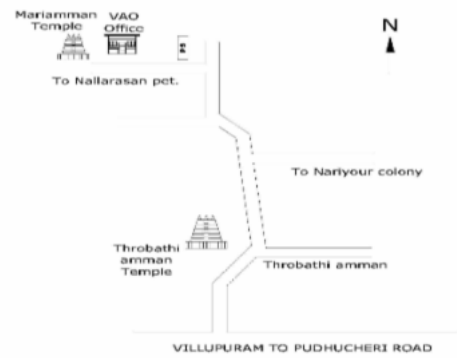

Google Map View

Polling Station Building Front View

Polling Station Front View

Cad View

Key MAP View

1	XGI0894790	பெயர் : ஐய்யப்பன் - தந்தையின் பெயர்: பாலையா - வீட்டு எண் : 2 வயது : 41 பாலினம் : ஆண்	Photo is available	2	XGI2131779	பெயர் : உதயநிதி தந்தையின் பெயர்: சிவா வீட்டு எண் : 4 வயது : 24 பாலினம் : ஆண்	Photo is available	3	XGI2320679	பெயர் : அஷ்யா சி சிவா ச தந்தையின் பெயர்: சிவா ச சிவா ச வீட்டு எண் : 4 வயது : 21 பாலினம் : பெண்	Photo is available
4	XGI1857218	பெயர் : சுப்பராயன் - தந்தையின் பெயர்: ராசு - வீட்டு எண் : 6 வயது : 81 பாலினம் : ஆண்	Photo is available	5	XGI1858232	பெயர் : ராஜவேணி - கணவர் பெயர்: சுப்பராயன் - வீட்டு எண் : 6 வயது : 73 பாலினம் : பெண்	Photo is available	6	XGI1858240	பெயர் : புஷ்பராஜ் - தந்தையின் பெயர்: சுப்பராயன் - வீட்டு எண் : 6 வயது : 50 பாலினம் : ஆண்	Photo is available
7	MBZ3011855	பெயர் : லோகநாதன் - தந்தையின் பெயர்: சுப்பராயன் - வீட்டு எண் : 6 வயது : 43 பாலினம் : ஆண்	Photo is available	8	XGI0119644	பெயர் : வனிதா - கணவர் பெயர்: புஷ்பராஜ் - வீட்டு எண் : 6 வயது : 43 பாலினம் : பெண்	Photo is available	9	MBZ5127683	பெயர் : யமுனாகரன் - தந்தையின் பெயர்: சுப்பராயன் - வீட்டு எண் : 6 வயது : 40 பாலினம் : ஆண்	Photo is available
10	XGI1116573	பெயர் : பிரியா - கணவர் பெயர்: லோகநாதன் - வீட்டு எண் : 6 வயது : 35 பாலினம் : பெண்	Photo is available	11	XGI1176429	பெயர் : வெண்ணிலா - கணவர் பெயர்: யமுனாகரன் - வீட்டு எண் : 6 வயது : 34 பாலினம் : பெண்	Photo is available	12	XGI2131761	பெயர் : ஹேமச்சந்திரன் தந்தையின் பெயர்: புஷ்பராஜ் வீட்டு எண் : 6 வயது : 23 பாலினம் : ஆண்	Photo is available
13	XGI2383727	பெயர் : சந்திரவரமன் தந்தையின் பெயர்: புஷ்பராஜ் வீட்டு எண் : 6 வயது : 21 பாலினம் : ஆண்	Photo is available	14	XGI1858257	பெயர் : சுசீலா - கணவர் பெயர்: சங்கர் - வீட்டு எண் : 7 வயது : 53 பாலினம் : பெண்	Photo is available	15	XGI0797456	பெயர் : கோவிந்தராஜ் - தந்தையின் பெயர்: சங்கர் - வீட்டு எண் : 7 வயது : 33 பாலினம் : ஆண்	Photo is available
16	XGI2103356	பெயர் : நித்தியா தந்தையின் பெயர்: சரணராஜ் வீட்டு எண் : 7 வயது : 29 பாலினம் : பெண்	Photo is available	17	XGI1858265	பெயர் : அர்ச்சுனன் - தந்தையின் பெயர்: ராமசாமி - வீட்டு எண் : 8 வயது : 66 பாலினம் : ஆண்	Photo is available	18	XGI1858273	பெயர் : ராணி - கணவர் பெயர்: அர்ச்சுனன் - வீட்டு எண் : 8 வயது : 61 பாலினம் : பெண்	Photo is available
19	XGI1441021	பெயர் : கோபாலகிருஷ்ணன் தந்தையின் பெயர்: தனசேகர் வீட்டு எண் : 8 வயது : 26 பாலினம் : ஆண்	Photo is available	20	XGI2103372	பெயர் : கோவிந்தராஜ் தந்தையின் பெயர்: தனசேகர் வீட்டு எண் : 8 வயது : 24 பாலினம் : ஆண்	Photo is available	21	MBZ1578319	பெயர் : கலியமூர்த்தி - தந்தையின் பெயர்: சண்முகம் - வீட்டு எண் : 9 வயது : 65 பாலினம் : ஆண்	Photo is available
22	XGI1858299	பெயர் : லட்சுமி - கணவர் பெயர்: கலியமூர்த்தி - வீட்டு எண் : 9 வயது : 53 பாலினம் : பெண்	Photo is available	23	XGI0797241	பெயர் : சுரேஷ்குமார் - தந்தையின் பெயர்: கலியமூர்த்தி - வீட்டு எண் : 9 வயது : 33 பாலினம் : ஆண்	Photo is available	24	XGI0894550	பெயர் : ராஜேஷ்குமார் - தந்தையின் பெயர்: கலியமூர்த்தி - வீட்டு எண் : 9 வயது : 31 பாலினம் : ஆண்	Photo is available
25	MBZ3363777	பெயர் : ஜமுனா - கணவர் பெயர்: முரளி - வீட்டு எண் : 10 வயது : 57 பாலினம் : பெண்	Photo is available	26	XGI1116490	பெயர் : அலமேலு மங்கை - தந்தையின் பெயர்: முரளிதரன் - வீட்டு எண் : 10 வயது : 29 பாலினம் : பெண்	Photo is available	27	XGI1402643	பெயர் : வரலட்சுமி தந்தையின் பெயர்: ஜமுனா வீட்டு எண் : 10 வயது : 25 பாலினம் : பெண்	Photo is available
28	XGI1858307	பெயர் : கல்யாணி - கணவர் பெயர்: ஜானகிராமன் - வீட்டு எண் : 11 வயது : 73 பாலினம் : பெண்	Photo is available	29	MBZ3515491	பெயர் : ரவி - தந்தையின் பெயர்: ஏழமலை - வீட்டு எண் : 12 வயது : 53 பாலினம் : ஆண்	Photo is available	30	MBZ3515509	பெயர் : பெரியநாயகி - கணவர் பெயர்: ரவி - வீட்டு எண் : 12 வயது : 45 பாலினம் : பெண்	Photo is available