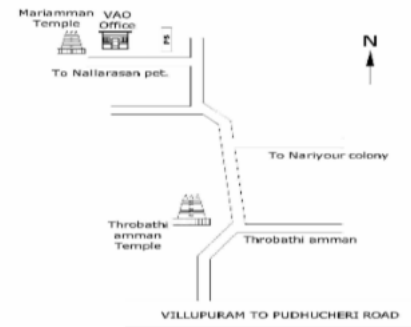

வாக்காளர் பதிவு அலுவலரின்  
கையொப்பம்

Nazri Naksha

Google Map View

Polling Station Building Front View

Polling Station Front View

Cad View

Key MAP View

சட்டமன்றத் தொகுதியின் எண் மற்றும் பெயர் : 74-விழுப்புரம்  
பிரிவு எண் மற்றும் பெயர் : 1-நரையூர் (வ.கி) & (ஊ), மைலம் வீதி