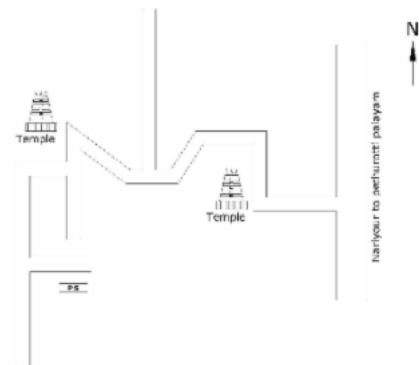

Google Map View

Polling Station Building Front View

Polling Station Front View

Cad View

Key MAP View

சட்டமன்றத் தொகுதியின் எண் மற்றும் பெயர் : 74-விழுப்புரம்  
பிரிவு எண் மற்றும் பெயர் 1-கல்லப்பட்டு (வ.கி) & (உ), மாரியம்மன் கோயில் தெரு