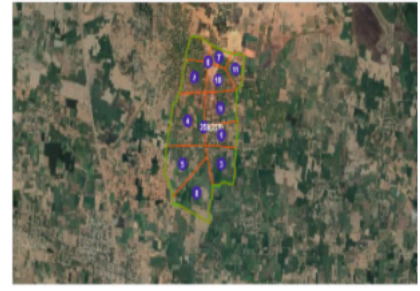

Google Map View

Polling Station Building Front View

Polling Station Front View

Cad View

Key MAP View

சட்டமன்றத் தொகுதியின் எண் மற்றும் பெயர் : 74-விழுப்புரம்  
பிரிவு எண் மற்றும் பெயர் 1-கல்லப்பட்டு (வ.கி) & (உ), மாரியம்மன் கோயில் தெரு