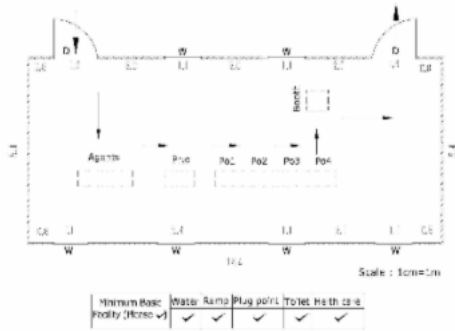

Google Map View

Polling Station Building Front View

Polling Station Front View

Cad View

Key MAP View

சட்டமன்றத் தொகுதியின் எண் மற்றும் பெயர் : 74-விழுப்புரம்  
பிரிவு எண் மற்றும் பெயர் 1-கல்லப்பட்டு (வ.கி) & (உ), மாரியம்மன் கோயில் தெரு