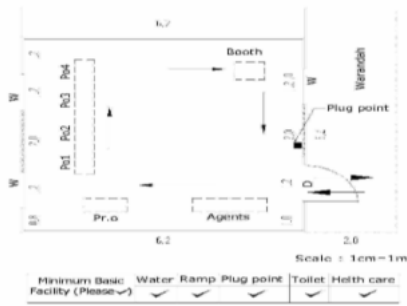

Google Map View

Polling Station Building Front View

Polling Station Front View

Cad View

Key MAP View

1	XGI2507358	பெயர் : மோத்தீஸ்வரி தந்தையின் பெயர்: ஆறுமுகம் வீட்டு எண் : 00 வயது : 23 பாலினம் : பெண்	Photo is available	2	XGI2415925	பெயர் : திருநாவுக்கரசு தந்தையின் பெயர்: தேவராசு வீட்டு எண் : 0 வயது : 20 பாலினம் : ஆண்	Photo is available	3	XGI1289727	பெயர் : நேரு - தந்தையின் பெயர்: மாதவன் - வீட்டு எண் : 1 வயது : 59 பாலினம் : ஆண்	Photo is available
4	XGI0801134	பெயர் : சுகாதர் - தந்தையின் பெயர்: நாகராஜ் - வீட்டு எண் : 1 வயது : 41 பாலினம் : ஆண்	Photo is available	5	XGI1289776	பெயர் : செல்வகுமாரி - கணவர் பெயர்: சுரேந்திரபாபு - வீட்டு எண் : 1 வயது : 40 பாலினம் : பெண்	Photo is available	6	XGI0801142	பெயர் : கௌரி - கணவர் பெயர்: சுகாதர் - வீட்டு எண் : 1 வயது : 39 பாலினம் : பெண்	Photo is available
7	XGI0801316	பெயர் : செல்வம் - தாயின் பெயர்: காந்திமதி - வீட்டு எண் : 1 வயது : 39 பாலினம் : ஆண்	Photo is available	8	XGI2072635	பெயர் : ரபேகா கணவர் பெயர்: சக்திவேல் வீட்டு எண் : 1 வயது : 38 பாலினம் : பெண்	Photo is available	9	XGI0801084	பெயர் : பரதன் - தாயின் பெயர்: நிர்மலா - வீட்டு எண் : 1 வயது : 35 பாலினம் : ஆண்	Photo is available
10	XGI1230259	பெயர் : பூவிழி - கணவர் பெயர்: முருகவேல் - வீட்டு எண் : 1 வயது : 35 பாலினம் : பெண்	Photo is available	11	XGI0801258	பெயர் : வெங்கடேசன் - தந்தையின் பெயர்: அரிகிருஷ்ணன் - வீட்டு எண் : 1 வயது : 33 பாலினம் : ஆண்	Photo is available	12	XGI1289743	பெயர் : அபிராமி - கணவர் பெயர்: குமரகுரு - வீட்டு எண் : 1 வயது : 32 பாலினம் : பெண்	Photo is available
13	XGI1943208	பெயர் : வச்சலா - கணவர் பெயர்: நேரு - வீட்டு எண் : 2 வயது : 96 பாலினம் : பெண்	Photo is available	14	XGI1178227	பெயர் : சரசு - கணவர் பெயர்: ரவி - வீட்டு எண் : 2 வயது : 53 பாலினம் : பெண்	Photo is available	15	XGI1458827	பெயர் : ரேவதி கணவர் பெயர்: குமார் வீட்டு எண் : 2 வயது : 45 பாலினம் : பெண்	Photo is available
16	XGI1058338	பெயர் : லோகநாயகி - கணவர் பெயர்: ரஜினி - வீட்டு எண் : 2 வயது : 35 பாலினம் : பெண்	Photo is available	17	XGI1058361	பெயர் : செல்வநாயகி - கணவர் பெயர்: மைக்கேல்ராஜ் - வீட்டு எண் : 2 வயது : 34 பாலினம் : பெண்	Photo is available	18	XGI1058387	பெயர் : தீபா - தந்தையின் பெயர்: பன்னீர்செல்வம் - வீட்டு எண் : 2 வயது : 33 பாலினம் : ஆண்	Photo is available
19	XGI0801266	பெயர் : ராஜ்கிரன் - தாயின் பெயர்: எழிலரசி - வீட்டு எண் : 2 வயது : 33 பாலினம் : ஆண்	Photo is available	20	XGI0801290	பெயர் : தமிழன் - தந்தையின் பெயர்: கனகலிங்கம் - வீட்டு எண் : 2 வயது : 32 பாலினம் : ஆண்	Photo is available	21	XGI1058411	பெயர் : வினாயகமூர்த்தி - தந்தையின் பெயர்: முனியாண்டி - வீட்டு எண் : 2 வயது : 31 பாலினம் : ஆண்	Photo is available
22	XGI1178219	பெயர் : ஜெயபாரதி - தந்தையின் பெயர்: பரமசிவம் - வீட்டு எண் : 2 வயது : 28 பாலினம் : பெண்	Photo is available	23	XGI1943216	பெயர் : மகாலட்சுமி - கணவர் பெயர்: பழனிசாமி - வீட்டு எண் : 3 வயது : 53 பாலினம் : பெண்	Photo is available	24	XGI0801217	பெயர் : முருகவேல் - தாயின் பெயர்: அம்மாபொன்னு - வீட்டு எண் : 3 வயது : 38 பாலினம் : ஆண்	Photo is available
25	XGI0359885	பெயர் : அருணா - தந்தையின் பெயர்: பழனிச்சாமி - வீட்டு எண் : 3 வயது : 36 பாலினம் : பெண்	Photo is available	26	XGI0801274	பெயர் : ராமராஜ் - தந்தையின் பெயர்: பஞ்சன் வீட்டு எண் : 3 வயது : 35 பாலினம் : ஆண்	Photo is available	27	XGI0359893	பெயர் : தேவிகா - தந்தையின் பெயர்: பழனிச்சாமி - வீட்டு எண் : 3 வயது : 34 பாலினம் : பெண்	Photo is available
28	XGI2038875	பெயர் : குணால் தந்தையின் பெயர்: சுப்புரமணி வீட்டு எண் : 3 வயது : 26 பாலினம் : ஆண்	Photo is available	29	XGI0801415	பெயர் : மங்கவரம் - கணவர் பெயர்: சிவலிங்கம் - வீட்டு எண் : 4 வயது : 44 பாலினம் : பெண்	Photo is available	30	XGI1025691	பெயர் : சுகந்தி - கணவர் பெயர்: ஞானவேல் - வீட்டு எண் : 4 வயது : 38 பாலினம் : பெண்	Photo is available