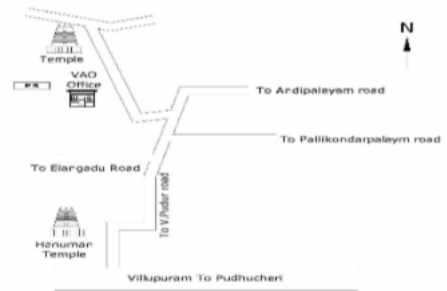

Key MAP View