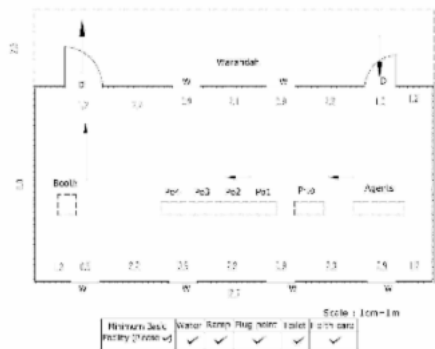

Google Map View

Polling Station Building Front View

Polling Station Front View

Cad View

Key MAP View

1 பெயர் : பத்மாவதி - கணவர் பெயர்: கோவிந்தசாமி - வீட்டு எண் : 1 வயது : 78 பாலினம் : பெண் Photo is available	XGI1948801	2 பெயர் : வேல்முருகன் - தந்தையின் பெயர்: கோவிந்தசாமி - வீட்டு எண் : 1 வயது : 58 பாலினம் : ஆண் Photo is available	XGI1948819	3 பெயர் : மணியேல் - தந்தையின் பெயர்: கோவிந்தசாமி - வீட்டு எண் : 1 வயது : 51 பாலினம் : ஆண் Photo is available	XGI1948827
4 பெயர் : ஜெயந்தி - கணவர் பெயர்: வேல்முருகன் - வீட்டு எண் : 1 வயது : 50 பாலினம் : பெண் Photo is available	LPN2677813	5 பெயர் : தேவசேனா - கணவர் பெயர்: மணியேல் - வீட்டு எண் : 1 வயது : 47 பாலினம் : பெண் Photo is available	XGI0370924	6 பெயர் : மீனாட்சி - தந்தையின் பெயர்: கோவிந்தசாமி - வீட்டு எண் : 1 வயது : 46 பாலினம் : பெண் Photo is available	LPN1202480
7 பெயர் : கோமதி - தந்தையின் பெயர்: குணசேகரன் - வீட்டு எண் : 1 வயது : 32 பாலினம் : பெண் Photo is available	XGI1026079	8 பெயர் : கார்த்திக் வே ஜெ தந்தையின் பெயர்: வேல்முருகன் வீட்டு எண் : 1/1 வயது : 26 பாலினம் : ஆண் Photo is available	XGI1428077	9 பெயர் : விக்னேஷ் தந்தையின் பெயர்: வேல்முருகன் வீட்டு எண் : 1/1 வயது : 22 பாலினம் : ஆண் Photo is available	XGI2258804
10 பெயர் : சந்திரமோகன் தந்தையின் பெயர்: பாலசுப்ரமணியன் வீட்டு எண் : 1-2 வயது : 37 பாலினம் : ஆண் Photo is available	XGI2514933	11 பெயர் : விமல்காந்த் - தந்தையின் பெயர்: கிருஷ்ணமூர்த்தி - வீட்டு எண் : 1-3 வயது : 28 பாலினம் : ஆண் Photo is available	XGI1216332	12 பெயர் : தினேஷ்பாபு கிருஷ்ணமூர்த்தி தந்தையின் பெயர்: கிருஷ்ணமூர்த்தி வீட்டு எண் : 1/3 வயது : 21 பாலினம் : ஆண் Photo is available	XGI2351468
13 பெயர் : திவ்யா கணவர் பெயர்: கிருஷ்ணகுமார் வீட்டு எண் : 1/4 வயது : 36 பாலினம் : பெண் Photo is available	XGI2362424	14 பெயர் : கோகுலா கிருஷ்ணன் தந்தையின் பெயர்: ராமபத்ரன் வீட்டு எண் : 1/5 வயது : 26 பாலினம் : ஆண் Photo is available	XGI1428119	15 பெயர் : நிரோஷா - கணவர் பெயர்: பழனிவேல் - வீட்டு எண் : 1-6 வயது : 35 பாலினம் : பெண் Photo is available	XGI1296706
16 பெயர் : பாரத் தாயின் பெயர்: நிரோஷா பி வீட்டு எண் : 1/6 வயது : 21 பாலினம் : ஆண் Photo is available	XGI2325686	17 பெயர் : பத்மபுரி தந்தையின் பெயர்: பழனிவேல் வீட்டு எண் : 1/6 வயது : 19 பாலினம் : பெண் Photo is available	XGI2440204	18 பெயர் : நர்மதாதேவி - தந்தையின் பெயர்: நாகராஜன் - வீட்டு எண் : 1-7 வயது : 30 பாலினம் : பெண் Photo is available	XGI1314012
19 பெயர் : பூரணி தந்தையின் பெயர்: கணேசன் வீட்டு எண் : 1/8 வயது : 20 பாலினம் : பெண் Photo is available	XGI2439594	20 பெயர் : ரீனா தந்தையின் பெயர்: கணேசன் வீட்டு எண் : 1/8 வயது : 19 பாலினம் : பெண் Photo is available	XGI2505246	21 பெயர் : சரண்யா கணவர் பெயர்: லட்சுமணன் வீட்டு எண் : 1/10 வயது : 37 பாலினம் : பெண் Photo is available	XGI2427201
22 பெயர் : கௌதமி தந்தையின் பெயர்: விஜயன் வீட்டு எண் : 1/10 வயது : 36 பாலினம் : பெண் Photo is available	XGI2268100	23 பெயர் : சத்தியா கணவர் பெயர்: பிரபாகரன் வீட்டு எண் : 1/10 வயது : 26 பாலினம் : பெண் Photo is available	XGI2515674	24 பெயர் : விஜய் தாயின் பெயர்: சந்திரா வீட்டு எண் : 1-11 வயது : 27 பாலினம் : ஆண் Photo is available	XGI1404789
25 பெயர் : மாலதி - கணவர் பெயர்: ரமேஷ் - வீட்டு எண் : 1-13 வயது : 40 பாலினம் : பெண் Photo is available	XGI0897926	26 பெயர் : கலையரசி தந்தையின் பெயர்: முருகையன் வீட்டு எண் : 1/17 வயது : 23 பாலினம் : பெண் Photo is available	XGI2130581	27 பெயர் : சிவசங்கர் தந்தையின் பெயர்: ராஜி வீட்டு எண் : 1/18 வயது : 30 பாலினம் : ஆண் Photo is available	XGI1466382
28 பெயர் : கவிதா தந்தையின் பெயர்: முருகன் வீட்டு எண் : 1/18 வயது : 26 பாலினம் : பெண் Photo is available	XGI1334952	29 பெயர் : செல்வலட்சுமி கணவர் பெயர்: விக்ரமன் வீட்டு எண் : 1/21 வயது : 40 பாலினம் : பெண் Photo is available	XGI2121689	30 பெயர் : தேன்மொழி கணவர் பெயர்: வினோத்குமார் வீட்டு எண் : 1/21 வயது : 37 பாலினம் : பெண் Photo is available	XGI1453828