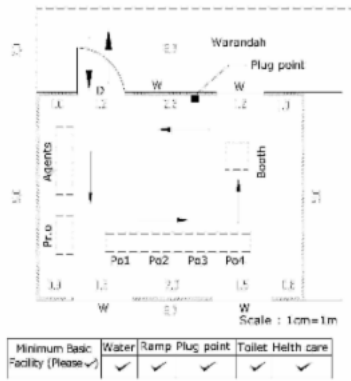

Google Map View

Polling Station Building Front View

Polling Station Front View

Cad View

Key MAP View

சட்டமன்றத் தொகுதியின் எண் மற்றும் பெயர் : 74-விழுப்புரம்  
பிரிவு எண் மற்றும் பெயர் 1-பெரும்பாக்கம் (வ.கி) & வெங்கடேசபுரம் (ஊ), மெயின் ரோடு