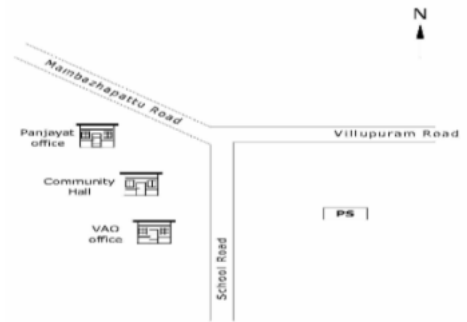

Google Map View

Polling Station Building Front View

Polling Station Front View

Cad View

Key MAP View

சட்டமன்றத் தொகுதியின் எண் மற்றும் பெயர் : 74-விழுப்புரம்  
பிரிவு எண் மற்றும் பெயர் 1-பெரும்பாக்கம் (வ.கி) & வெங்கடேசபுரம் (ஊ), மெயின் ரோடு