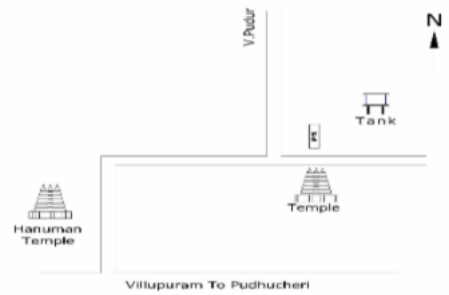

Google Map View

Polling Station Building Front View

Polling Station Front View

Cad View

Key MAP View

1 பெயர் : திவ்யா தந்தையின் பெயர்: பக்கிரி வீட்டு எண் : 0 வயது : 26 பாலினம் : பெண் Photo is available	XGI1405190	2 பெயர் : பரணிதரன் - தந்தையின் பெயர்: பக்கிரி - வீட்டு எண் : 1 வயது : 29 பாலினம் : ஆண் Photo is available	XGI1118066	3 பெயர் : உதயக்குமார் - தந்தையின் பெயர்: ஆதிகேசவன் - வீட்டு எண் : 1 வயது : 28 பாலினம் : ஆண் Photo is available	XGI1290220
4 பெயர் : நிவாஸ் தந்தையின் பெயர்: விஜயன் வீட்டு எண் : 1 வயது : 25 பாலினம் : ஆண் Photo is available	XGI1433069	5 பெயர் : ஜெயராஜ் தந்தையின் பெயர்: ஜெயமுர்த்தி வீட்டு எண் : 1 வயது : 23 பாலினம் : ஆண் Photo is available	XGI2130391	6 பெயர் : சஞ்சய் தந்தையின் பெயர்: கோவிந்தன் வீட்டு எண் : 1 வயது : 23 பாலினம் : ஆண் Photo is available	XGI2130417
7 பெயர் : சரோஜினி பி தந்தையின் பெயர்: பாரி வீட்டு எண் : 1/43 வயது : 20 பாலினம் : பெண் Photo is available	XGI2421956	S 8 பெயர் : குணசேகர் - தந்தையின் பெயர்: ராஜேந்திரன் - வீட்டு எண் : 1-195 வயது : 37 பாலினம் : ஆண் Photo is available	XGI0801878	9 பெயர் : கிருஷ்ணகுமார் - தந்தையின் பெயர்: ஆதிகேசவன் - வீட்டு எண் : 2- வயது : 31 பாலினம் : ஆண் Photo is available	XGI1058502
S 10 பெயர் : கெஜேந்திரன் - தந்தையின் பெயர்: கேசவன் - வீட்டு எண் : 2-15 வயது : 34 பாலினம் : ஆண் Photo is available	XGI0802777	S 11 பெயர் : வினோத் - தந்தையின் பெயர்: வெள்ளிக்கண்ணு வீட்டு எண் : 2-51 வயது : 33 பாலினம் : ஆண் Photo is available	XGI0801886	S 12 பெயர் : சுப்ரதீபக் - தந்தையின் பெயர்: துளசிங்கம் - வீட்டு எண் : 2-64 வயது : 35 பாலினம் : ஆண் Photo is available	XGI0802793
13 பெயர் : காமராஜ் - தந்தையின் பெயர்: செல்வராஜ் - வீட்டு எண் : 2-153 வயது : 58 பாலினம் : ஆண் Photo is available	XGI0124990	14 பெயர் : கவிதா - கணவர் பெயர்: கோவிந்தன் - வீட்டு எண் : 2-207 வயது : 42 பாலினம் : பெண் Photo is available	XGI0491399	15 பெயர் : ஜெயமுர்த்தி ச தந்தையின் பெயர்: சத்தியநாதன் வீட்டு எண் : 2/218 வயது : 21 பாலினம் : ஆண் Photo is available	XGI2409472
16 பெயர் : ஜெயசெல்வி தந்தையின் பெயர்: சத்தியநாதன் வீட்டு எண் : 2/218 வயது : 20 பாலினம் : பெண் Photo is available	XGI2415727	17 பெயர் : கெஜயக்கொடி - கணவர் பெயர்: செளந்தரராஜன் - வீட்டு எண் : 2-226 வயது : 39 பாலினம் : பெண் Photo is available	XGI0898361	18 பெயர் : துரைராஜ் - தந்தையின் பெயர்: ஆதிநாராயணன் - வீட்டு எண் : 2-227 வயது : 51 பாலினம் : ஆண் Photo is available	LPN1200658
19 பெயர் : சூர்யா - கணவர் பெயர்: கோபாலகிருஷ்ணன் - வீட்டு எண் : 2-227 வயது : 36 பாலினம் : பெண் Photo is available	XGI0098657	20 பெயர் : சந்தியா தந்தையின் பெயர்: மதுசூதனன் வீட்டு எண் : 2-230 வயது : 24 பாலினம் : பெண் Photo is available	XGI2098630	21 பெயர் : பாலாஜி - தந்தையின் பெயர்: பாஸ்கரன் - வீட்டு எண் : 2-236 வயது : 32 பாலினம் : ஆண் Photo is available	XGI0801977
22 பெயர் : பலராமன் - தந்தையின் பெயர்: ஆதிமூலம் - வீட்டு எண் : 2-238 வயது : 32 பாலினம் : ஆண் Photo is available	XGI0802504	23 பெயர் : அறிவுழகன் - தந்தையின் பெயர்: ஆதிமூலம் - வீட்டு எண் : 2-238 வயது : 30 பாலினம் : ஆண் Photo is available	XGI1118215	24 பெயர் : கீர்த்திகா - தந்தையின் பெயர்: துரையாசன் - வீட்டு எண் : 2-243 வயது : 30 பாலினம் : பெண் Photo is available	XGI1026491
25 பெயர் : நாராயணன் - தந்தையின் பெயர்: பரசுராமன் - வீட்டு எண் : 2/245 வயது : 56 பாலினம் : ஆண் Photo is available	XGI1921220	26 பெயர் : மரகதம் - கணவர் பெயர்: நாராயணன் - வீட்டு எண் : 2-245 வயது : 50 பாலினம் : பெண் Photo is available	XGI0898395	27 பெயர் : ஆனந்தி - கணவர் பெயர்: சுதாகர் - வீட்டு எண் : 2-245 வயது : 38 பாலினம் : பெண் Photo is available	XGI0898379
28 பெயர் : நிர்மலா கணவர் பெயர்: கார்த்திகேயன் வீட்டு எண் : 2-252 வயது : 34 பாலினம் : பெண் Photo is available	XGI2130375	29 பெயர் : சரவணன் - தந்தையின் பெயர்: ராமு - வீட்டு எண் : 2-257 வயது : 42 பாலினம் : ஆண் Photo is available	XGI0898445	30 பெயர் : வரலட்சுமி - கணவர் பெயர்: சரவணன் - வீட்டு எண் : 2-257 வயது : 34 பாலினம் : பெண் Photo is available	XGI1118223