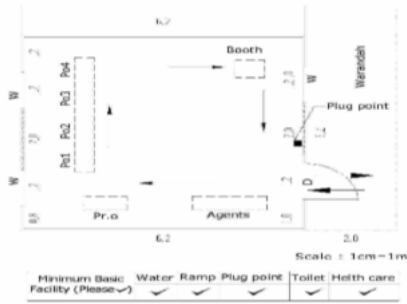

Google Map View

Polling Station Building Front View

Polling Station Front View

Cad View

Key MAP View

1 பெயர் : திவ்யா தந்தையின் பெயர்: பக்கிரி வீட்டு எண் : 0 வயது : 26 பாலினம் : பெண் Photo is available	XGI1405190	2 பெயர் : பரணிதரன் - தந்தையின் பெயர்: பக்கிரி - வீட்டு எண் : 1 வயது : 29 பாலினம் : ஆண் Photo is available	XGI1118066	3 பெயர் : உதயக்குமார் - தந்தையின் பெயர்: ஆதிகேசவன் - வீட்டு எண் : 1 வயது : 28 பாலினம் : ஆண் Photo is available	XGI1290220
4 பெயர் : நிவாஸ் தந்தையின் பெயர்: விஜயன் வீட்டு எண் : 1 வயது : 25 பாலினம் : ஆண் Photo is available	XGI1433069	5 பெயர் : ஜெயராஜ் தந்தையின் பெயர்: ஜெயமுர்த்தி வீட்டு எண் : 1 வயது : 23 பாலினம் : ஆண் Photo is available	XGI2130391	6 பெயர் : சஞ்சய் தந்தையின் பெயர்: கோவிந்தன் வீட்டு எண் : 1 வயது : 23 பாலினம் : ஆண் Photo is available	XGI2130417
7 பெயர் : சரோஜினி பி தந்தையின் பெயர்: பாரி வீட்டு எண் : 1/43 வயது : 20 பாலினம் : பெண் Photo is available	XGI2421956	S 8 பெயர் : குணசேகர் - தந்தையின் பெயர்: ராஜேந்திரன் - வீட்டு எண் : 1-195 வயது : 37 பாலினம் : ஆண் Photo is available	XGI0801878	9 பெயர் : கிருஷ்ணகுமார் - தந்தையின் பெயர்: ஆதிகேசவன் - வீட்டு எண் : 2- வயது : 31 பாலினம் : ஆண் Photo is available	XGI1058502
S 10 பெயர் : கெஜேந்திரன் - தந்தையின் பெயர்: கேசவன் - வீட்டு எண் : 2-15 வயது : 34 பாலினம் : ஆண் Photo is available	XGI0802777	S 11 பெயர் : வினோத் - தந்தையின் பெயர்: வெள்ளிக்கண்ணு வீட்டு எண் : 2-51 வயது : 33 பாலினம் : ஆண் Photo is available	XGI0801886	S 12 பெயர் : சுப்ரதீபக் - தந்தையின் பெயர்: துளசிங்கம் - வீட்டு எண் : 2-64 வயது : 35 பாலினம் : ஆண் Photo is available	XGI0802793
13 பெயர் : காமராஜ் - தந்தையின் பெயர்: செல்வராஜ் - வீட்டு எண் : 2-153 வயது : 58 பாலினம் : ஆண் Photo is available	XGI0124990	14 பெயர் : கவிதா - கணவர் பெயர்: கோவிந்தன் - வீட்டு எண் : 2-207 வயது : 42 பாலினம் : பெண் Photo is available	XGI0491399	15 பெயர் : ஜெயமுர்த்தி ச தந்தையின் பெயர்: சத்தியநாதன் வீட்டு எண் : 2/218 வயது : 21 பாலினம் : ஆண் Photo is available	XGI2409472
16 பெயர் : ஜெயசெல்வி தந்தையின் பெயர்: சத்தியநாதன் வீட்டு எண் : 2/218 வயது : 20 பாலினம் : பெண் Photo is available	XGI2415727	17 பெயர் : கெஜயக்கொடி - கணவர் பெயர்: செளந்தரராஜன் - வீட்டு எண் : 2-226 வயது : 39 பாலினம் : பெண் Photo is available	XGI0898361	18 பெயர் : துரைராஜ் - தந்தையின் பெயர்: ஆதிநாராயணன் - வீட்டு எண் : 2-227 வயது : 51 பாலினம் : ஆண் Photo is available	LPN1200658
19 பெயர் : சூர்யா - கணவர் பெயர்: கோபாலகிருஷ்ணன் - வீட்டு எண் : 2-227 வயது : 36 பாலினம் : பெண் Photo is available	XGI0098657	20 பெயர் : சந்தியா தந்தையின் பெயர்: மதுசூதனன் வீட்டு எண் : 2-230 வயது : 24 பாலினம் : பெண் Photo is available	XGI2098630	21 பெயர் : பாலாஜி - தந்தையின் பெயர்: பாஸ்கரன் - வீட்டு எண் : 2-236 வயது : 32 பாலினம் : ஆண் Photo is available	XGI0801977
22 பெயர் : பலராமன் - தந்தையின் பெயர்: ஆதிமூலம் - வீட்டு எண் : 2-238 வயது : 32 பாலினம் : ஆண் Photo is available	XGI0802504	23 பெயர் : அறிவுழகன் - தந்தையின் பெயர்: ஆதிமூலம் - வீட்டு எண் : 2-238 வயது : 30 பாலினம் : ஆண் Photo is available	XGI1118215	24 பெயர் : கீர்த்திகா - தந்தையின் பெயர்: துரையாசன் - வீட்டு எண் : 2-243 வயது : 30 பாலினம் : பெண் Photo is available	XGI1026491
25 பெயர் : நாராயணன் - தந்தையின் பெயர்: பரசுராமன் - வீட்டு எண் : 2/245 வயது : 56 பாலினம் : ஆண் Photo is available	XGI1921220	26 பெயர் : மரகதம் - கணவர் பெயர்: நாராயணன் - வீட்டு எண் : 2-245 வயது : 50 பாலினம் : பெண் Photo is available	XGI0898395	27 பெயர் : ஆனந்தி - கணவர் பெயர்: சுதாகர் - வீட்டு எண் : 2-245 வயது : 38 பாலினம் : பெண் Photo is available	XGI0898379
28 பெயர் : நிர்மலா கணவர் பெயர்: கார்த்திகேயன் வீட்டு எண் : 2-252 வயது : 34 பாலினம் : பெண் Photo is available	XGI2130375	29 பெயர் : சரவணன் - தந்தையின் பெயர்: ராமு - வீட்டு எண் : 2-257 வயது : 42 பாலினம் : ஆண் Photo is available	XGI0898445	30 பெயர் : வரலட்சுமி - கணவர் பெயர்: சரவணன் - வீட்டு எண் : 2-257 வயது : 34 பாலினம் : பெண் Photo is available	XGI1118223