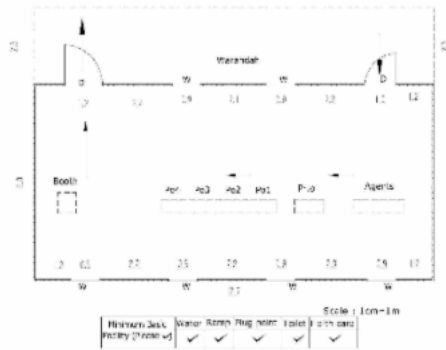

Google Map View

Polling Station Building Front View

Polling Station Front View

Cad View

Key MAP View

1 பெயர் : வீரபுத்திரன் தந்தையின் பெயர்: ராமலிங்கம் வீட்டு எண் : 0 வயது : 41 பாலினம் : ஆண்	XGI2237808	Photo is available	2 பெயர் : நித்யா கணவர் பெயர்: வீரபுத்திரன் வீட்டு எண் : 0 வயது : 38 பாலினம் : பெண்	XGI2237832	Photo is available	# 3 பெயர் : விக்னேஷ் ரா தந்தையின் பெயர்: ராஜமாணிக்கம் வீட்டு எண் : 0 வயது : 25 பாலினம் : ஆண்	XGI1405463	Photo is available
4 பெயர் : ஜனார்த்தனன் தந்தையின் பெயர்: கிருஷ்ணமூர்த்தி வீட்டு எண் : 0 வயது : 24 பாலினம் : ஆண்	XGI2087377	Photo is available	5 பெயர் : கிஷோர் தந்தையின் பெயர்: கிருஷ்ணன் வீட்டு எண் : 0 வயது : 24 பாலினம் : ஆண்	XGI2238384	Photo is available	6 பெயர் : வெற்றிவேல் - தந்தையின் பெயர்: சண்முகம் - வீட்டு எண் : 1 வயது : 39 பாலினம் : ஆண்	XGI1026764	Photo is available
7 பெயர் : தனம்மாள் - கணவர் பெயர்: சங்கர் - வீட்டு எண் : 1 வயது : 37 பாலினம் : பெண்	XGI1026673	Photo is available	8 பெயர் : விநிடராஜ் தந்தையின் பெயர்: ஆறுமுகம் வீட்டு எண் : 1 வயது : 25 பாலினம் : ஆண்	XGI1443340	Photo is available	9 பெயர் : ஆர்த்தி கணவர் பெயர்: முருகன் வீட்டு எண் : 1 வயது : 25 பாலினம் : பெண்	XGI2273159	Photo is available
10 பெயர் : சந்தோஷ் குமார் தந்தையின் பெயர்: சண்முகம் வீட்டு எண் : 1 வயது : 23 பாலினம் : ஆண்	XGI2130318	Photo is available	S 11 பெயர் : செல்வகுமாரி - கணவர் பெயர்: பிரபாகர்ன் - வீட்டு எண் : 1-87 வயது : 39 பாலினம் : பெண்	XGI0898684	Photo is available	# 12 பெயர் : கோபாலகிருஷ்ணன் மோகன் தந்தையின் பெயர்: மோகன் - வீட்டு எண் : எண் 1/49 வயது : 29 பாலினம் : ஆண்	XGI1178995	Photo is available
13 பெயர் : ஆனந்தபிரபு - தந்தையின் பெயர்: ஆறுமுகம் - வீட்டு எண் : 1-58 வயது : 34 பாலினம் : ஆண்	XGI0803478	Photo is available	14 பெயர் : பிரித்திகா - தந்தையின் பெயர்: ரவிச்சந்திரன் - வீட்டு எண் : 1-68 வயது : 31 பாலினம் : பெண்	XGI1026590	Photo is available	15 பெயர் : வள்ளியம்மாள் கணவர் பெயர்: தங்கவேல் வீட்டு எண் : 2 வயது : 75 பாலினம் : பெண்	XGI2448132	Photo is available
16 பெயர் : தமிழரசன் தந்தையின் பெயர்: சக்கரபாணி வீட்டு எண் : 2/34 வயது : 28 பாலினம் : ஆண்	XGI1335025	Photo is available	17 பெயர் : பாக்கியம் - கணவர் பெயர்: புண்ணியமூர்த்தி - வீட்டு எண் : 2-417 வயது : 41 பாலினம் : பெண்	XGI0803387	Photo is available	18 பெயர் : கோவிந்தபெருமாள் தந்தையின் பெயர்: அரிபுத்திரி வீட்டு எண் : 3 வயது : 53 பாலினம் : ஆண்	XGI1317494	Photo is available
19 பெயர் : ஜெயந்தி - தந்தையின் பெயர்: செல்வராஜ் - வீட்டு எண் : 3 வயது : 45 பாலினம் : ஆண்	XGI1244342	Photo is available	20 பெயர் : ராஜாலட்சுமி - கணவர் பெயர்: பத்மநாபன் - வீட்டு எண் : 3 வயது : 42 பாலினம் : பெண்	XGI0126185	Photo is available	21 பெயர் : லட்சுமி - தந்தையின் பெயர்: ஆதிசேஷன் - வீட்டு எண் : 3 வயது : 36 பாலினம் : பெண்	XGI1179175	Photo is available
22 பெயர் : சிலம்பரசன் - தந்தையின் பெயர்: கோவிந்தன் - வீட்டு எண் : 3 வயது : 30 பாலினம் : ஆண்	XGI1118249	Photo is available	23 பெயர் : கோகுலன் தந்தையின் பெயர்: கோவிந்தபெருமாள் வீட்டு எண் : 3 வயது : 27 பாலினம் : ஆண்	XGI1335090	Photo is available	24 பெயர் : காளிதாசன் - தாயின் பெயர்: செல்லம்மாள் - வீட்டு எண் : 3-16 வயது : 42 பாலினம் : ஆண்	XGI0803171	Photo is available
25 பெயர் : புவனேஸ்வரி தந்தையின் பெயர்: லோகநாதன் லோகநாதன் வீட்டு எண் : 3/31 வயது : 23 பாலினம் : பெண்	XGI2386498	Photo is available	26 பெயர் : ஷாலினி தந்தையின் பெயர்: லோகநாதன் லோகநாதன் வீட்டு எண் : 3/31 வயது : 20 பாலினம் : பெண்	XGI2386282	Photo is available	27 பெயர் : லட்சுமி - கணவர் பெயர்: கலைவாணன் - வீட்டு எண் : 3-35 வயது : 50 பாலினம் : பெண்	XGI1179134	Photo is available
28 பெயர் : தேவி தந்தையின் பெயர்: அண்ணா துரை வீட்டு எண் : 3-39 வயது : 23 பாலினம் : பெண்	XGI2186484	Photo is available	29 பெயர் : தேவநாதன் - தந்தையின் பெயர்: சந்திரன் - வீட்டு எண் : 3-42 வயது : 43 பாலினம் : ஆண்	XGI0803213	Photo is available	30 பெயர் : புவனேஸ்வரி தந்தையின் பெயர்: அண்ணாதுரை வீட்டு எண் : 3/45 வயது : 21 பாலினம் : பெண்	XGI2315802	Photo is available