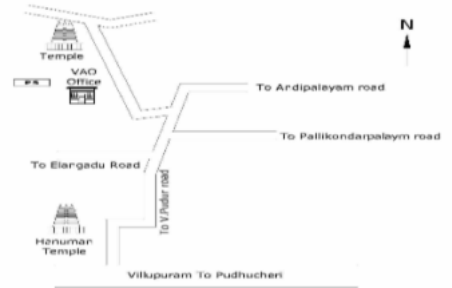

Key MAP View